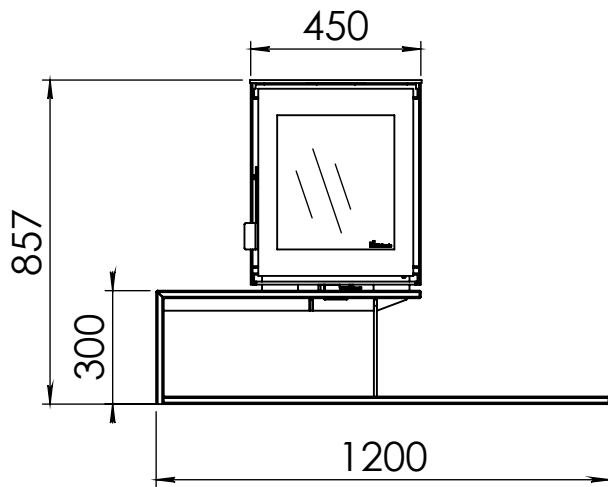

Kachel Type **Modivar 5, Store corner**

Eenheid Units mm

Datum Date 29-09-20

www.geurts.nl

Wijzigingen voorbehouden. Subject to changes.

Gebruik uitsluitend na schriftelijke toestemming Dik Geurts Haardkachels. Usage only after written consent of Dik Geurts Haardkachels.

Kachel
Type **Modivar 5, Floating Plateau**

Eenheid
Units mm

Datum
Date 29-09-20

www.geurts.nl

Wijzigingen voorbehouden.
Subject to changes.

Gebruik uitsluitend na schriftelijke toestemming Dik Geurts Haardkachels.
Usage only after written consent of Dik Geurts Haardkachels.