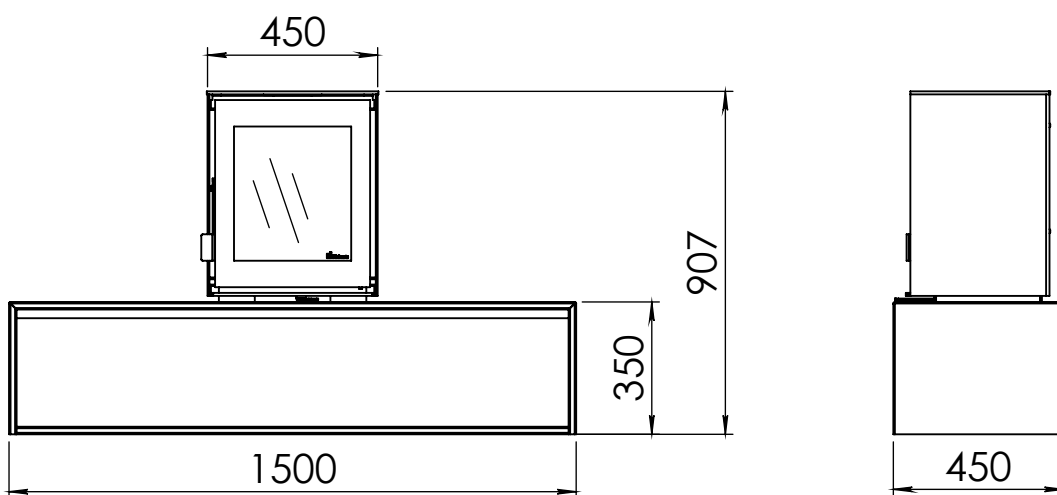

Kachel Type **Modivar 5, Store corner**

Eenheid Units mm

Datum Date 29-09-20

www.geurts.nl

Wijzigingen voorbehouden. Subject to changes.

Gebruik uitsluitend na schriftelijke toestemming Dik Geurts Haardkachels. Usage only after written consent of Dik Geurts Haardkachels.

Kachel
Type **Modivar 5, Floating Plateau**

Eenheid
Units mm

Datum
Date 29-09-20

www.geurts.nl

Wijzigingen voorbehouden.
Subject to changes.

Gebruik uitsluitend na schriftelijke toestemming Dik Geurts Haardkachels.
Usage only after written consent of Dik Geurts Haardkachels.