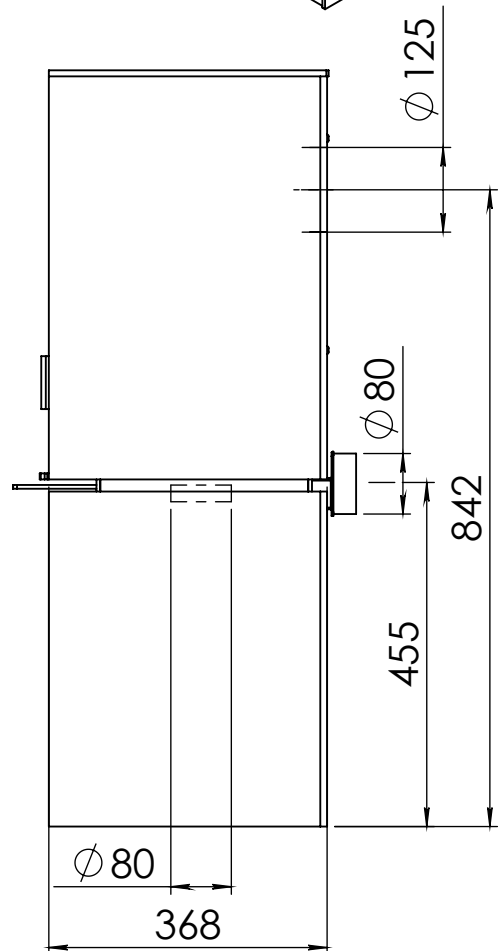

Kachel
Type **Modivar 5**

Eenheid
Units mm

Datum
Date 01-09-20

www.geurts.nl

Wijzigingen voorbehouden.
Subject to changes.

Gebruik uitsluitend na schriftelijke toestemming Dik Geurts Haardkachels.
Usage only after written consent of Dik Geurts Haardkachels.

Kachel
Type **Modivar 5, Store front**

Eenheid
Units mm

Datum
Date 29-09-20

www.geurts.nl

Wijzigingen voorbehouden.
Subject to changes.

Gebruik uitsluitend na schriftelijke toestemming Dik Geurts Haardkachels.
Usage only after written consent of Dik Geurts Haardkachels.

Kachel Type **Modivar 5, Store corner**

Eenheid Units mm

Datum Date 29-09-20

www.geurts.nl

Wijzigingen voorbehouden. Subject to changes.

Gebruik uitsluitend na schriftelijke toestemming Dik Geurts Haardkachels. Usage only after written consent of Dik Geurts Haardkachels.

Kachel
Type **Modivar 5, Floating Plateau**

Eenheid
Units mm

Datum
Date 29-09-20

www.geurts.nl

Wijzigingen voorbehouden.
Subject to changes.

Gebruik uitsluitend na schriftelijke toestemming Dik Geurts Haardkachels.
Usage only after written consent of Dik Geurts Haardkachels.