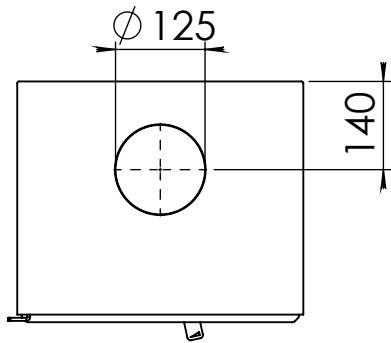

Kachel
Type **Modivar 5**

Eenheid
Units mm

Datum
Date 01-09-20

www.geurts.nl

Wijzigingen voorbehouden.
Subject to changes.

Gebruik uitsluitend na schriftelijke toestemming Dik Geurts Haardkachels.
Usage only after written consent of Dik Geurts Haardkachels.

Kachel
Type **Modivar 5, Store front**

Eenheid
Units mm

Datum
Date 29-09-20

www.geurts.nl

Wijzigingen voorbehouden.
Subject to changes.

Gebruik uitsluitend na schriftelijke toestemming Dik Geurts Haardkachels.
Usage only after written consent of Dik Geurts Haardkachels.

Kachel Type **Modivar 5, Store corner**

Eenheid Units mm

Datum Date 29-09-20

www.geurts.nl

Wijzigingen voorbehouden. Subject to changes.

Gebruik uitsluitend na schriftelijke toestemming Dik Geurts Haardkachels. Usage only after written consent of Dik Geurts Haardkachels.

Kachel
Type **Modivar 5, Floating Plateau**

Eenheid
Units mm

Datum
Date 29-09-20

www.geurts.nl

Wijzigingen voorbehouden.
Subject to changes.

Gebruik uitsluitend na schriftelijke toestemming Dik Geurts Haardkachels.
Usage only after written consent of Dik Geurts Haardkachels.