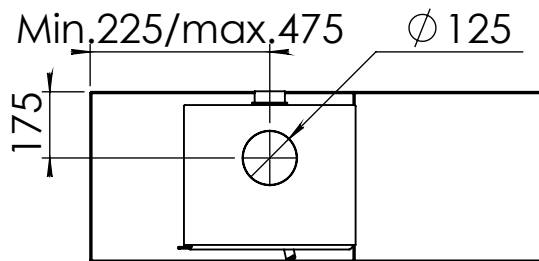

Kachel
Type **Modivar 5, Store front**

Eenheid
Units mm

Datum
Date 29-09-20

www.geurts.nl

Wijzigingen voorbehouden.
Subject to changes.

Gebruik uitsluitend na schriftelijke toestemming Dik Geurts Haardkachels.
Usage only after written consent of Dik Geurts Haardkachels.

Kachel Type **Modivar 5, Store corner**

Eenheid Units mm

Datum Date 29-09-20

www.geurts.nl

Wijzigingen voorbehouden. Subject to changes.

Gebruik uitsluitend na schriftelijke toestemming Dik Geurts Haardkachels. Usage only after written consent of Dik Geurts Haardkachels.

Kachel
Type **Modivar 5, Floating Plateau**

Eenheid
Units mm

Datum
Date 29-09-20

www.geurts.nl

Wijzigingen voorbehouden.
Subject to changes.

Gebruik uitsluitend na schriftelijke toestemming Dik Geurts Haardkachels.
Usage only after written consent of Dik Geurts Haardkachels.