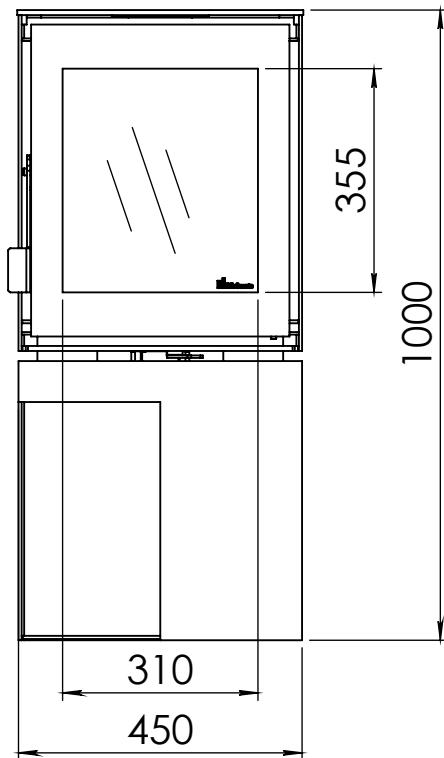

Kachel
Type **Modivar 5, Store front**

Eenheid
Units mm

Datum
Date 29-09-20

www.geurts.nl

Wijzigingen voorbehouden.
Subject to changes.

Gebruik uitsluitend na schriftelijke toestemming Dik Geurts Haardkachels.
Usage only after written consent of Dik Geurts Haardkachels.

Kachel Type **Modivar 5, Store corner**

Eenheid Units mm

Datum Date 29-09-20

www.geurts.nl

Wijzigingen voorbehouden. Subject to changes.

Gebruik uitsluitend na schriftelijke toestemming Dik Geurts Haardkachels. Usage only after written consent of Dik Geurts Haardkachels.

Kachel
Type **Modivar 5, Floating Plateau**

Eenheid
Units mm

Datum
Date 29-09-20

www.geurts.nl

Wijzigingen voorbehouden.
Subject to changes.

Gebruik uitsluitend na schriftelijke toestemming Dik Geurts Haardkachels.
Usage only after written consent of Dik Geurts Haardkachels.