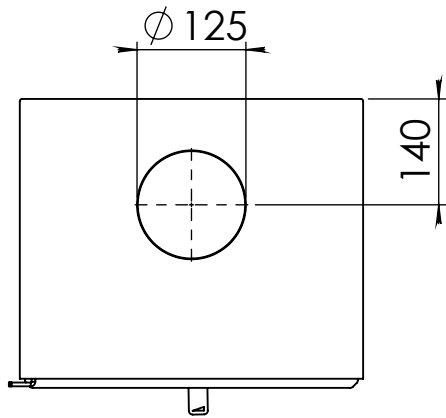

Kachel
Type **Modivar 5**

Eenheid
Units mm

Datum
Date 01-09-20

www.geurts.nl

Wijzigingen voorbehouden.
Subject to changes.

Gebruik uitsluitend na schriftelijke toestemming Dik Geurts Haardkachels.
Usage only after written consent of Dik Geurts Haardkachels.

Kachel
Type **Modivar 5, Store front**

Eenheid
Units mm

Datum
Date 29-09-20

www.geurts.nl

Wijzigingen voorbehouden.
Subject to changes.

Gebruik uitsluitend na schriftelijke toestemming Dik Geurts Haardkachels.
Usage only after written consent of Dik Geurts Haardkachels.

Kachel Type **Modivar 5, Store corner**

Eenheid Units mm

Datum Date 29-09-20

www.geurts.nl

Wijzigingen voorbehouden. Subject to changes.

Gebruik uitsluitend na schriftelijke toestemming Dik Geurts Haardkachels. Usage only after written consent of Dik Geurts Haardkachels.

Kachel
Type **Modivar 5, Floating Plateau**

Eenheid
Units mm

Datum
Date 29-09-20

www.geurts.nl

Wijzigingen voorbehouden.
Subject to changes.

Gebruik uitsluitend na schriftelijke toestemming Dik Geurts Haardkachels.
Usage only after written consent of Dik Geurts Haardkachels.