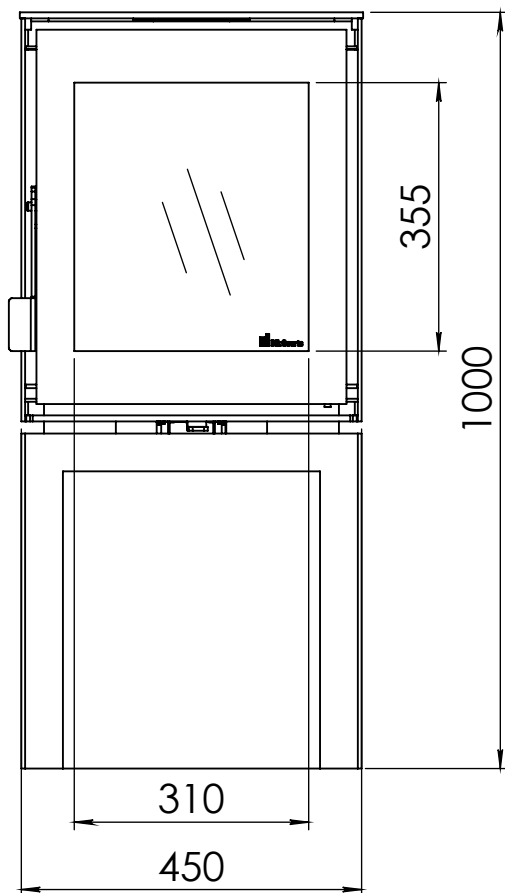

Kachel
Type **Modivar 5**

Eenheid
Units mm

Datum
Date 01-09-20

www.geurts.nl

Wijzigingen voorbehouden.
Subject to changes.

Gebruik uitsluitend na schriftelijke toestemming Dik Geurts Haardkachels.
Usage only after written consent of Dik Geurts Haardkachels.

Kachel
Type **Modivar 5, Store front**

Eenheid
Units mm

Datum
Date 29-09-20

www.geurts.nl

Wijzigingen voorbehouden.
Subject to changes.

Gebruik uitsluitend na schriftelijke toestemming Dik Geurts Haardkachels.
Usage only after written consent of Dik Geurts Haardkachels.

Kachel Type **Modivar 5, Store corner**

Eenheid Units mm

Datum Date 29-09-20

www.geurts.nl

Wijzigingen voorbehouden. Subject to changes.

Gebruik uitsluitend na schriftelijke toestemming Dik Geurts Haardkachels. Usage only after written consent of Dik Geurts Haardkachels.

Kachel
Type **Modivar 5, Floating Plateau**

Eenheid
Units mm

Datum
Date 29-09-20

www.geurts.nl

Wijzigingen voorbehouden.
Subject to changes.

Gebruik uitsluitend na schriftelijke toestemming Dik Geurts Haardkachels.
Usage only after written consent of Dik Geurts Haardkachels.