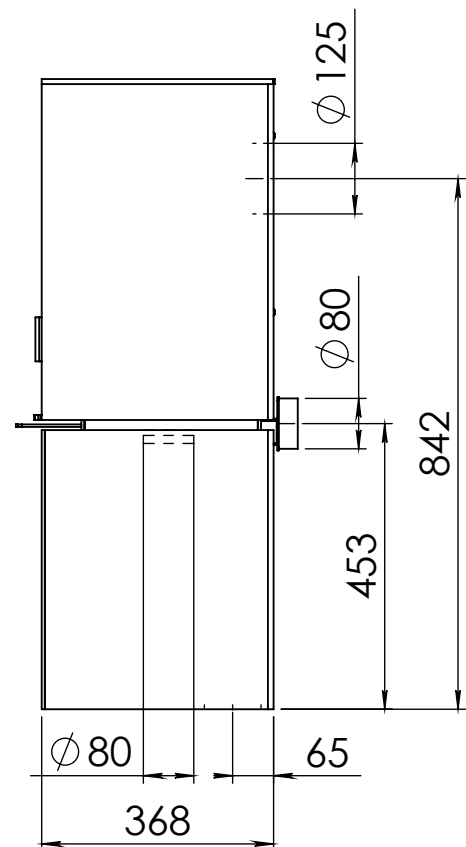

Kachel
Type **Modivar 5**

Eenheid
Units mm

Datum
Date 01-09-20

www.geurts.nl

Wijzigingen voorbehouden.
Subject to changes.

Gebruik uitsluitend na schriftelijke toestemming Dik Geurts Haardkachels.
Usage only after written consent of Dik Geurts Haardkachels.

Kachel
Type **Modivar 5, Store front**

Eenheid
Units mm

Datum
Date 29-09-20

www.geurts.nl

Wijzigingen voorbehouden.
Subject to changes.

Gebruik uitsluitend na schriftelijke toestemming Dik Geurts Haardkachels.
Usage only after written consent of Dik Geurts Haardkachels.

Kachel Type **Modivar 5, Store corner**

Eenheid Units mm

Datum Date 29-09-20

www.geurts.nl

Wijzigingen voorbehouden. Subject to changes.

Gebruik uitsluitend na schriftelijke toestemming Dik Geurts Haardkachels. Usage only after written consent of Dik Geurts Haardkachels.

Kachel
Type **Modivar 5, Floating Plateau**

Eenheid
Units mm

Datum
Date 29-09-20

www.geurts.nl

Wijzigingen voorbehouden.
Subject to changes.

Gebruik uitsluitend na schriftelijke toestemming Dik Geurts Haardkachels.
Usage only after written consent of Dik Geurts Haardkachels.