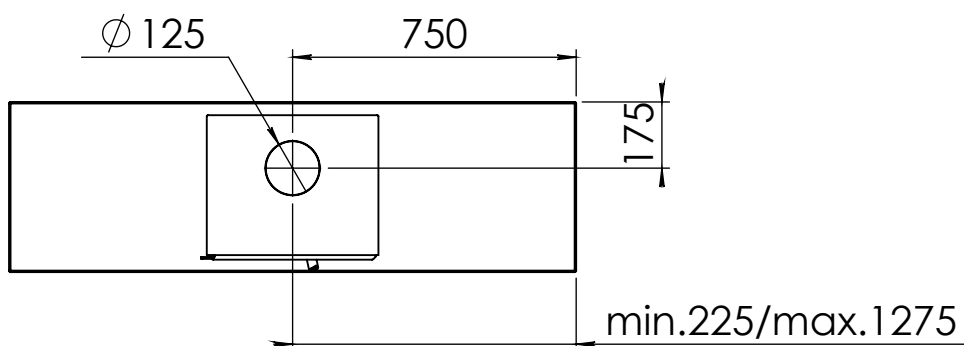

Kachel Type **Modivar 5, Store corner**

Eenheid Units mm

Datum Date 29-09-20

www.geurts.nl

Wijzigingen voorbehouden. Subject to changes.

Gebruik uitsluitend na schriftelijke toestemming Dik Geurts Haardkachels. Usage only after written consent of Dik Geurts Haardkachels.

Kachel
Type **Modivar 5, Floating Plateau**

Eenheid
Units mm

Datum
Date 29-09-20

www.geurts.nl

Wijzigingen voorbehouden.
Subject to changes.

Gebruik uitsluitend na schriftelijke toestemming Dik Geurts Haardkachels.
Usage only after written consent of Dik Geurts Haardkachels.