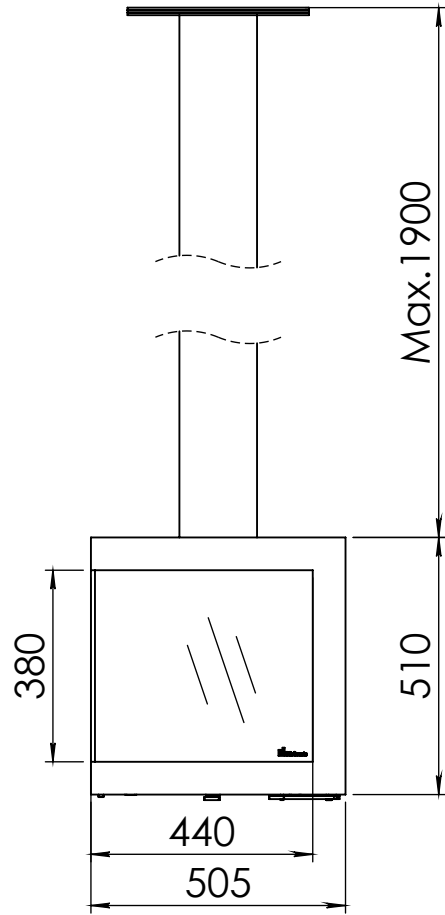

Kachel
Type **Bora corner rechts fixed**

Eenheid
Units mm

Datum
Date 17-12-19

www.geurts.nl

Wijzigingen voorbehouden.
Subject to changes.

Gebruik uitsluitend na schriftelijke toestemming Dik Geurts Haardkachels.
Usage only after written consent of Dik Geurts Haardkachels.

Kachel Type **Bora corner links fixed**

Eenheid Units mm

Datum Date 17-12-19

www.geurts.nl

Wijzigingen voorbehouden. Subject to changes.

Gebruik uitsluitend na schriftelijke toestemming Dik Geurts Haardkachels. Usage only after written consent of Dik Geurts Haardkachels.