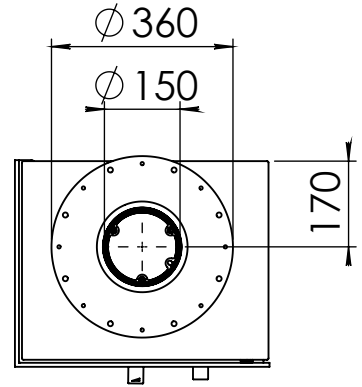

Kachel
Type **Bora corner rechts fixed**

Eenheid
Units mm

Datum
Date 17-12-19

www.geurts.nl

Wijzigingen voorbehouden.
Subject to changes.

Gebruik uitsluitend na schriftelijke toestemming Dik Geurts Haardkachels.
Usage only after written consent of Dik Geurts Haardkachels.

Kachel Type **Bora corner links fixed**

Eenheid Units mm

Datum Date 17-12-19

www.geurts.nl

Wijzigingen voorbehouden. Subject to changes.

Gebruik uitsluitend na schriftelijke toestemming Dik Geurts Haardkachels. Usage only after written consent of Dik Geurts Haardkachels.