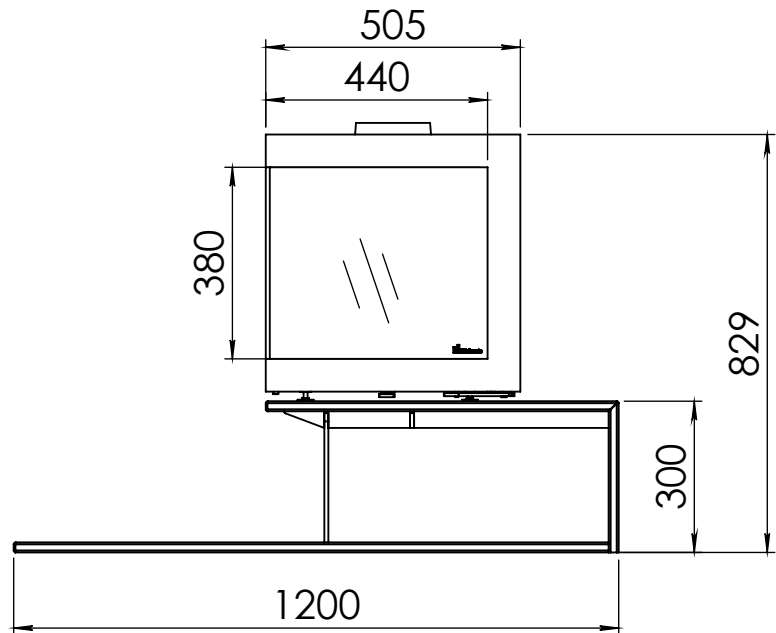

Kachel Type **Plateau floating bora corner rechts**

Eenheid Units mm

Datum Date 18-12-19

[www.geurts.nl](http://www.geurts.nl)

Wijzigingen voorbehouden.  
Subject to changes.

Gebruik uitsluitend na schriftelijke toestemming Dik Geurts Haardkachels.  
Usage only after written consent of Dik Geurts Haardkachels.

Kachel Type **Plateau floating bora corner links**

Eenheid Units mm

Datum Date 18-12-19

[www.geurts.nl](http://www.geurts.nl)

Wijzigingen voorbehouden. Subject to changes.

Gebruik uitsluitend na schriftelijke toestemming Dik Geurts Haardkachels. Usage only after written consent of Dik Geurts Haardkachels.