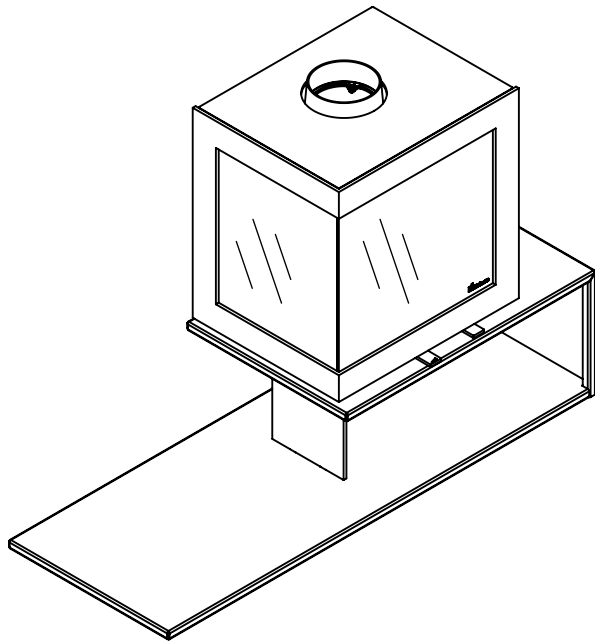

Kachel Type **Plateau floating bora corner rechts**

Eenheid Units mm

Datum Date 18-12-19

[www.geurts.nl](http://www.geurts.nl)

Wijzigingen voorbehouden.  
Subject to changes.

Gebruik uitsluitend na schriftelijke toestemming Dik Geurts Haardkachels.  
Usage only after written consent of Dik Geurts Haardkachels.

Kachel Type **Plateau floating bora corner links**

Eenheid Units mm

Datum Date 18-12-19

[www.geurts.nl](http://www.geurts.nl)

Wijzigingen voorbehouden. Subject to changes.

Gebruik uitsluitend na schriftelijke toestemming Dik Geurts Haardkachels. Usage only after written consent of Dik Geurts Haardkachels.