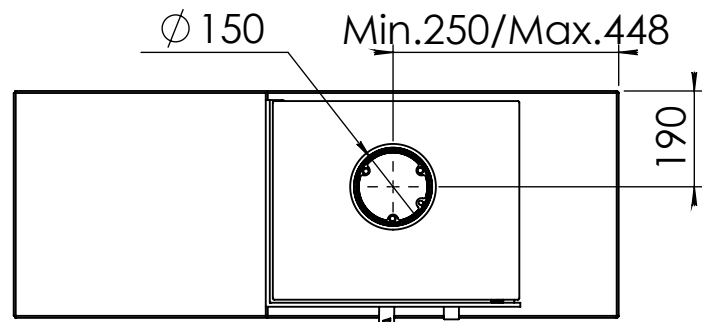

Kachel Type **Plateau floating bora corner rechts**

Eenheid Units mm

Datum Date 18-12-19

[www.geurts.nl](http://www.geurts.nl)

Wijzigingen voorbehouden.  
Subject to changes.

Gebruik uitsluitend na schriftelijke toestemming Dik Geurts Haardkachels.  
Usage only after written consent of Dik Geurts Haardkachels.

Kachel Type **Plateau floating bora corner links**

Eenheid Units mm

Datum Date 18-12-19

[www.geurts.nl](http://www.geurts.nl)

Wijzigingen voorbehouden. Subject to changes.

Gebruik uitsluitend na schriftelijke toestemming Dik Geurts Haardkachels. Usage only after written consent of Dik Geurts Haardkachels.