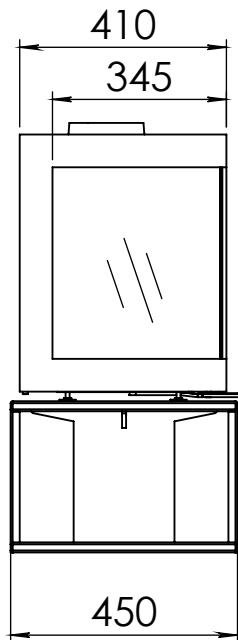

Kachel Type **Plateau floating bora corner rechts**

Eenheid Units mm

Datum Date 18-12-19

[www.geurts.nl](http://www.geurts.nl)

Wijzigingen voorbehouden.  
Subject to changes.

Gebruik uitsluitend na schriftelijke toestemming Dik Geurts Haardkachels.  
Usage only after written consent of Dik Geurts Haardkachels.

Kachel Type **Plateau floating bora corner links**

Eenheid Units mm

Datum Date 18-12-19

[www.geurts.nl](http://www.geurts.nl)

Wijzigingen voorbehouden. Subject to changes.

Gebruik uitsluitend na schriftelijke toestemming Dik Geurts Haardkachels. Usage only after written consent of Dik Geurts Haardkachels.