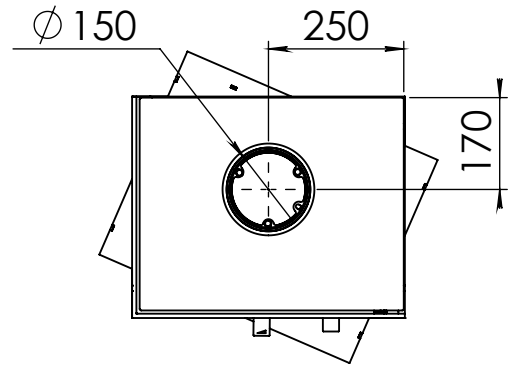

Kachel Type **Cube bora corner rechts**

Einheit Units mm Datum Date 18-12-19

www.geurts.nl

Wijzigingen voorbehouden. Subject to changes. Gebruik uitsluitend na schriftelijke toestemming Dik Geurts Haardkachels. Usage only after written consent of Dik Geurts Haardkachels.

Kachel
Type **Cube bora corner links**

Eenheid
Units mm

Datum
Date 18-12-19

www.geurts.nl

Wijzigingen voorbehouden.
Subject to changes.

Gebruik uitsluitend na schriftelijke toestemming Dik Geurts Haardkachels.
Usage only after written consent of Dik Geurts Haardkachels.