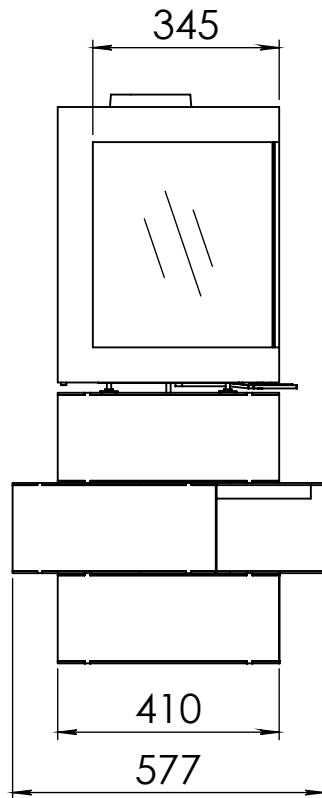

Kachel Type **Cube bora corner rechts**

Einheit Units mm Datum Date 18-12-19

www.geurts.nl

Wijzigingen voorbehouden. Subject to changes. Gebruik uitsluitend na schriftelijke toestemming Dik Geurts Haardkachels. Usage only after written consent of Dik Geurts Haardkachels.

Kachel
Type **Cube bora corner links**

Eenheid
Units mm

Datum
Date 18-12-19

www.geurts.nl

Wijzigingen voorbehouden.
Subject to changes.

Gebruik uitsluitend na schriftelijke toestemming Dik Geurts Haardkachels.
Usage only after written consent of Dik Geurts Haardkachels.