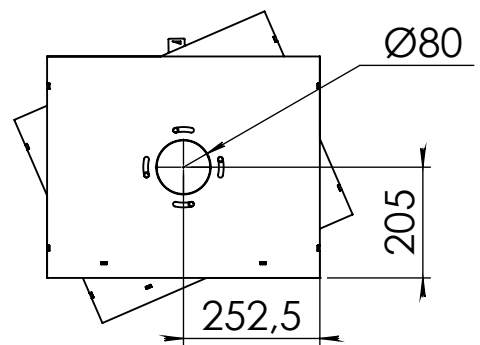

Kachel Type **Cube bora corner rechts**

Einheit Units mm Datum Date 18-12-19

www.geurts.nl

Wijzigingen voorbehouden. Subject to changes. Gebruik uitsluitend na schriftelijke toestemming Dik Geurts Haardkachels. Usage only after written consent of Dik Geurts Haardkachels.

Kachel
Type **Cube bora corner links**

Eenheid
Units mm

Datum
Date 18-12-19

www.geurts.nl

Wijzigingen voorbehouden.
Subject to changes.

Gebruik uitsluitend na schriftelijke toestemming Dik Geurts Haardkachels.
Usage only after written consent of Dik Geurts Haardkachels.