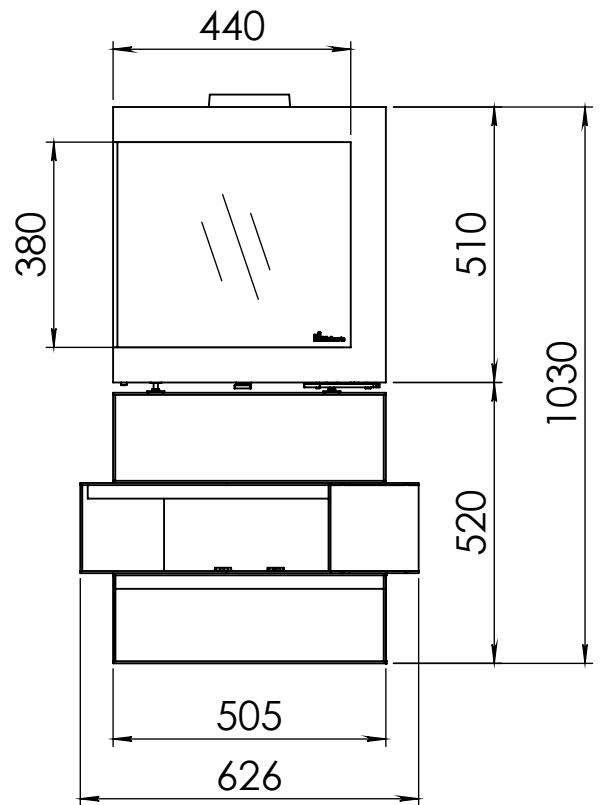

Kachel Type **Cube bora corner rechts**

Einheit Units mm Datum Date 18-12-19

www.geurts.nl

Wijzigingen voorbehouden. Subject to changes. Gebruik uitsluitend na schriftelijke toestemming Dik Geurts Haardkachels. Usage only after written consent of Dik Geurts Haardkachels.

Kachel
Type **Cube bora corner links**

Eenheid
Units mm

Datum
Date 18-12-19

www.geurts.nl

Wijzigingen voorbehouden.
Subject to changes.

Gebruik uitsluitend na schriftelijke toestemming Dik Geurts Haardkachels.
Usage only after written consent of Dik Geurts Haardkachels.