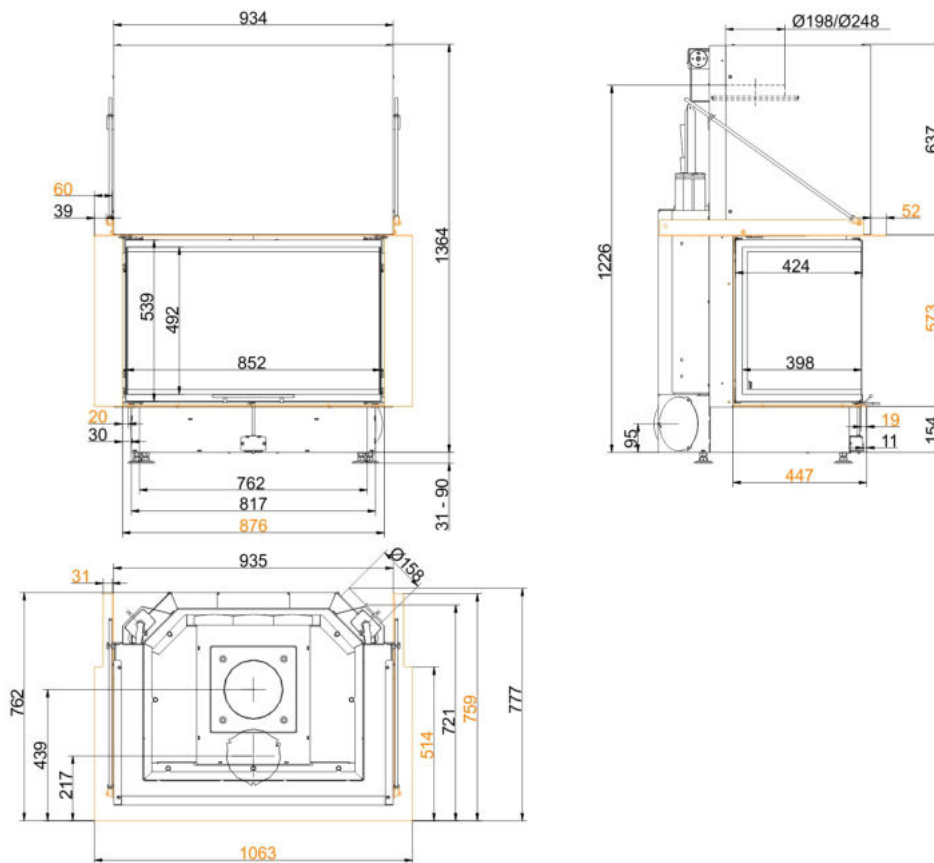

HEIZKAMINEINSÄTZE VON BRUNNER

Panorama-Kamin 57/40/85/40

Schiebetür

Stand: 2020-02-10

BRUNNER[®]
heizen auf bayerisch.

Maßblätter - Panorama-Kamin 57/40/85/40 Schiebetür

... mit Feuertischplatte

Maßblätter - Panorama-Kamin 57/40/85/40 Schiebetür

... mit Feuertischbaukante

Für Zeichnungsdaten zur CAD-Planung empfehlen wir PaletteCAD. Laufend aktualisierte Maßzeichnungen unter www.brunner.de
Rahmen/Abgasstutzen/Verbrennungsluftstutzen/Frontvarianten farblich markiert.

Planung und Einbau - Panorama-Kamin 57/40/85/40 Schiebetür

Geprüft nach		EN 13229 W
Werte bei Betriebsweise		Nennleistung ¹⁾
Geeignet für alle Bauweisen nach Fachregel		OK
EEl		108,7
Daten für Funktionsnachweis		
Nennwärmeleistung	kW	13,5
Brennstoffumsatz	kg/h	4,3
Feuerungsleistung	kW	16
Abgasmassenstrom	g/s	14
Abgastemperatur nach		
aufgesetzter Stahlblechhaube	°C	220
notwendiger Förderdruck	Pa	12
Verbrennungsluftbedarf	m ³ /h	45
Verbrennungsluftanschluß Ø	mm	160
Wärmeverteilung		
Heizeinsatz / Nachheizfläche	%	50 / -
Sichtscheibe (Einfach- / Doppelscheibe)	%	50 / -
Luftquerschnitte ²⁾		
Zuluft	cm ²	1000 / - / -
Umluft	cm ²	1000 / - / -
minimale Oberfläche bei geschlossener Ofenbauweise		
wärmeabgebende Oberfläche	m ²	4,8
min. Abstände Feuerstätte		
zur Dämmschicht	cm	6
zum Aufstellboden	cm	2
Wärmedämmung ohne / mit Luftgitter ³⁾		
Anbauwand	cm	16 / 12
Boden	cm	2 / 2
Decke	cm	25 / 18
Vormauerung bei zu schützender Wand	cm	10
Gewicht		
Gewicht Heizeinsatz / Brennkammer	kg	246 / 70
Anforderung/Grenzwerte		
Deutschland / Österreich / Schweiz / Norwegen		1.BImSchV (Stufe 2) / 15a BVG (2015) / LRV / NS 3059