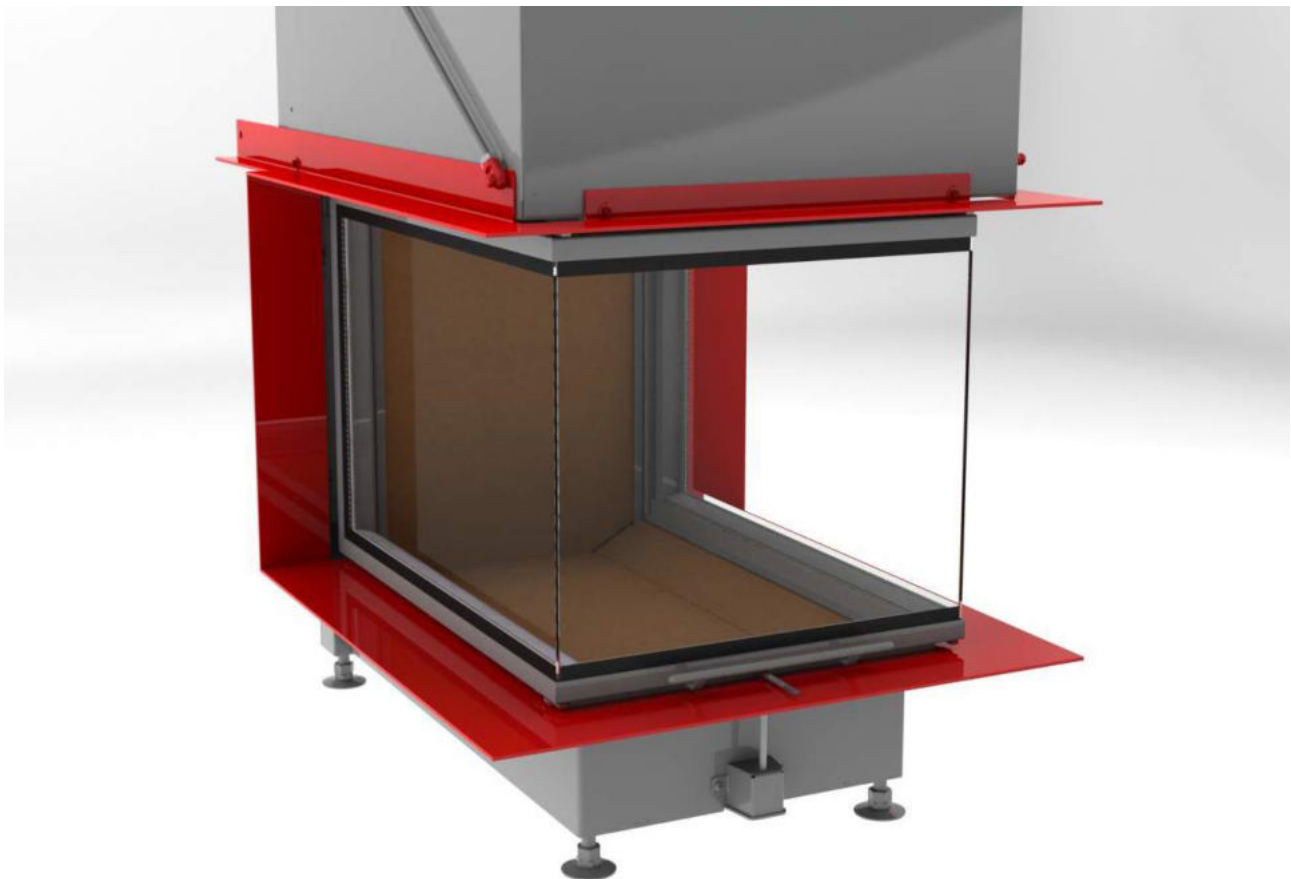

HEIZKAMINEINSÄTZE VON BRUNNER

Panorama-Kamin 57/40/85/40

Schiebetür

Stand: 2020-02-10

BRUNNER[®]
heizen auf bayerisch.

Maßblätter - Panorama-Kamin 57/40/85/40 Schiebetür

... mit Feuertischplatte

Maßblätter - Panorama-Kamin 57/40/85/40 Schiebetür

... mit Feuertischbaukante

Für Zeichnungsdaten zur CAD-Planung empfehlen wir PaletteCAD. Laufend aktualisierte Maßzeichnungen unter www.brunner.de
Rahmen/Abgasstutzen/Verbrennungsluftstutzen/Frontvarianten farblich markiert.

Planung und Einbau - Panorama-Kamin 57/40/85/40 Schiebetür

Geprüft nach		EN 13229 W
Werte bei Betriebsweise		Nennleistung ¹⁾
Geeignet für alle Bauweisen nach Fachregel		OK
EEl		108,7
Daten für Funktionsnachweis		
Nennwärmeleistung	kW	13,5
Brennstoffumsatz	kg/h	4,3
Feuerungsleistung	kW	16
Abgasmassenstrom	g/s	14
Abgastemperatur nach		
aufgesetzter Stahlblechhaube	°C	220
notwendiger Förderdruck	Pa	12
Verbrennungsluftbedarf	m ³ /h	45
Verbrennungsluftanschluß Ø	mm	160
Wärmeverteilung		
Heizeinsatz / Nachheizfläche	%	50 / -
Sichtscheibe (Einfach- / Doppelscheibe)	%	50 / -
Luftquerschnitte ²⁾		
Zuluft	cm ²	1000 / - / -
Umluft	cm ²	1000 / - / -
minimale Oberfläche bei geschlossener Ofenbauweise		
wärmeabgebende Oberfläche	m ²	4,8
min. Abstände Feuerstätte		
zur Dämmschicht	cm	6
zum Aufstellboden	cm	2
Wärmedämmung ohne / mit Luftgitter ³⁾		
Anbauwand	cm	16 / 12
Boden	cm	2 / 2
Decke	cm	25 / 18
Vormauerung bei zu schützender Wand	cm	10
Gewicht		
Gewicht Heizeinsatz / Brennkammer	kg	246 / 70
Anforderung/Grenzwerte		
Deutschland / Österreich / Schweiz / Norwegen		1.BImSchV (Stufe 2) / 15a BVG (2015) / LRV / NS 3059