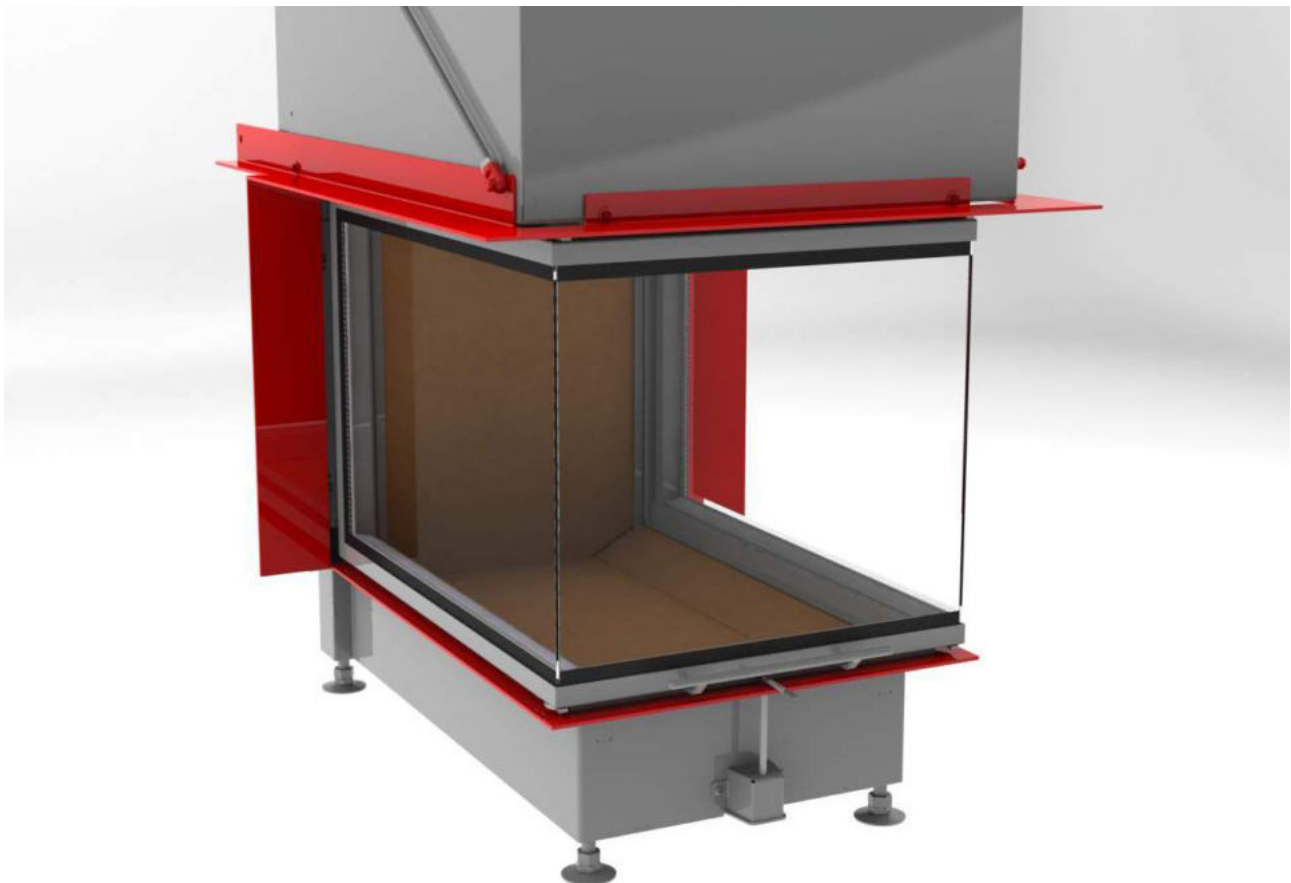

HEIZKAMINEINSÄTZE VON BRUNNER

Panorama-Kamin 57/40/85/40

Schiebetür

Stand: 2020-02-10

BRUNNER[®]
heizen auf bayerisch.

Maßblätter - Panorama-Kamin 57/40/85/40 Schiebetür

... mit Feuertischplatte

Maßblätter - Panorama-Kamin 57/40/85/40 Schiebetür

... mit Feuertischbaukante

Für Zeichnungsdaten zur CAD-Planung empfehlen wir PaletteCAD. Laufend aktualisierte Maßzeichnungen unter www.brunner.de
Rahmen/Abgasstutzen/Verbrennungsluftstutzen/Frontvarianten farblich markiert.

Planung und Einbau - Panorama-Kamin 57/40/85/40 Schiebetür

Geprüft nach		EN 13229 W
Werte bei Betriebsweise		Nennleistung ¹⁾
Geeignet für alle Bauweisen nach Fachregel		OK
EEl		108,7
Daten für Funktionsnachweis		
Nennwärmeleistung	kW	13,5
Brennstoffumsatz	kg/h	4,3
Feuerungsleistung	kW	16
Abgasmassenstrom	g/s	14
Abgastemperatur nach		
aufgesetzter Stahlblechhaube	°C	220
notwendiger Förderdruck	Pa	12
Verbrennungsluftbedarf	m ³ /h	45
Verbrennungsluftanschluß Ø	mm	160
Wärmeverteilung		
Heizeinsatz / Nachheizfläche	%	50 / -
Sichtscheibe (Einfach- / Doppelscheibe)	%	50 / -
Luftquerschnitte ²⁾		
Zuluft	cm ²	1000 / - / -
Umluft	cm ²	1000 / - / -
minimale Oberfläche bei geschlossener Ofenbauweise		
wärmeabgebende Oberfläche	m ²	4,8
min. Abstände Feuerstätte		
zur Dämmschicht	cm	6
zum Aufstellboden	cm	2
Wärmedämmung ohne / mit Luftgitter ³⁾		
Anbauwand	cm	16 / 12
Boden	cm	2 / 2
Decke	cm	25 / 18
Vormauerung bei zu schützender Wand	cm	10
Gewicht		
Gewicht Heizeinsatz / Brennkammer	kg	246 / 70
Anforderung/Grenzwerte		
Deutschland / Österreich / Schweiz / Norwegen		1.BImSchV (Stufe 2) / 15a BVG (2015) / LRV / NS 3059