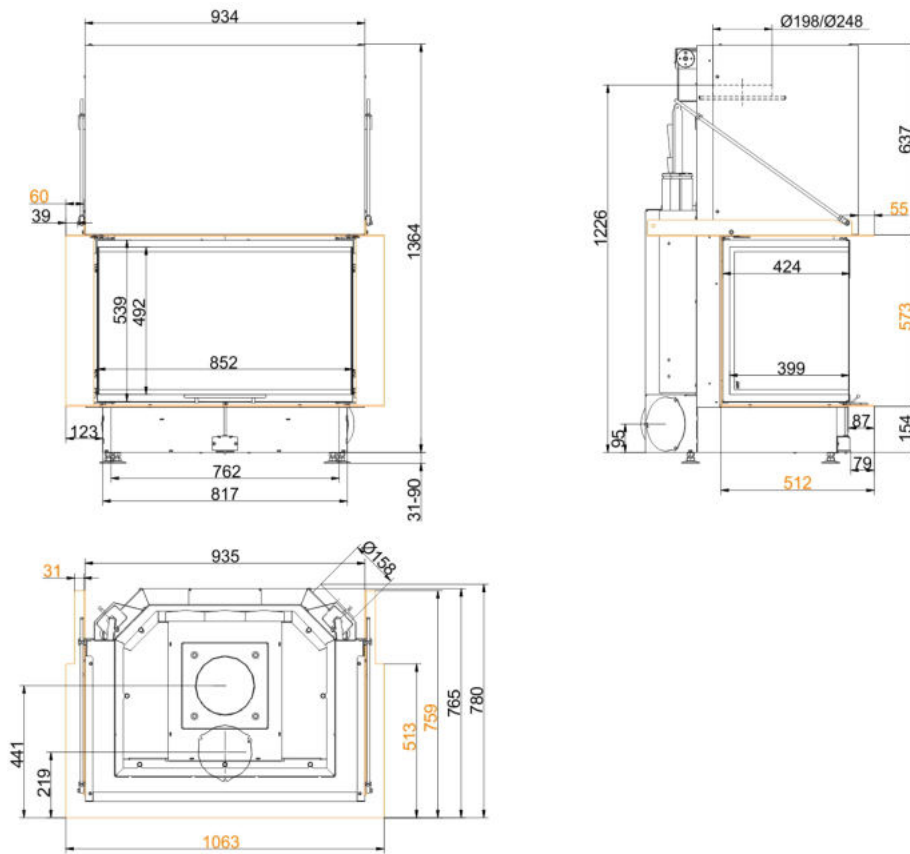

HEIZKAMINEINSÄTZE VON BRUNNER

Panorama-Kamin 57/40/85/40

Schiebetür

Stand: 2020-02-10

BRUNNER[®]
heizen auf bayerisch.

Maßblätter - Panorama-Kamin 57/40/85/40 Schiebetür

... mit Feuertischplatte

Maßblätter - Panorama-Kamin 57/40/85/40 Schiebetür

... mit Feuertischbaukante

Für Zeichnungsdaten zur CAD-Planung empfehlen wir PaletteCAD. Laufend aktualisierte Maßzeichnungen unter www.brunner.de
Rahmen/Abgasstutzen/Verbrennungsluftstutzen/Frontvarianten farblich markiert.

Planung und Einbau - Panorama-Kamin 57/40/85/40 Schiebetür

Geprüft nach		EN 13229 W
Werte bei Betriebsweise		Nennleistung ¹⁾
Geeignet für alle Bauweisen nach Fachregel		OK
EEl		108,7
Daten für Funktionsnachweis		
Nennwärmeleistung	kW	13,5
Brennstoffumsatz	kg/h	4,3
Feuerungsleistung	kW	16
Abgasmassenstrom	g/s	14
Abgastemperatur nach		
aufgesetzter Stahlblechhaube	°C	220
notwendiger Förderdruck	Pa	12
Verbrennungsluftbedarf	m ³ /h	45
Verbrennungsluftanschluß Ø	mm	160
Wärmeverteilung		
Heizeinsatz / Nachheizfläche	%	50 / -
Sichtscheibe (Einfach- / Doppelscheibe)	%	50 / -
Luftquerschnitte ²⁾		
Zuluft	cm ²	1000 / - / -
Umluft	cm ²	1000 / - / -
minimale Oberfläche bei geschlossener Ofenbauweise		
wärmeabgebende Oberfläche	m ²	4,8
min. Abstände Feuerstätte		
zur Dämmschicht	cm	6
zum Aufstellboden	cm	2
Wärmedämmung ohne / mit Luftgitter ³⁾		
Anbauwand	cm	16 / 12
Boden	cm	2 / 2
Decke	cm	25 / 18
Vormauerung bei zu schützender Wand	cm	10
Gewicht		
Gewicht Heizeinsatz / Brennkammer	kg	246 / 70
Anforderung/Grenzwerte		
Deutschland / Österreich / Schweiz / Norwegen		1.BImSchV (Stufe 2) / 15a BVG (2015) / LRV / NS 3059