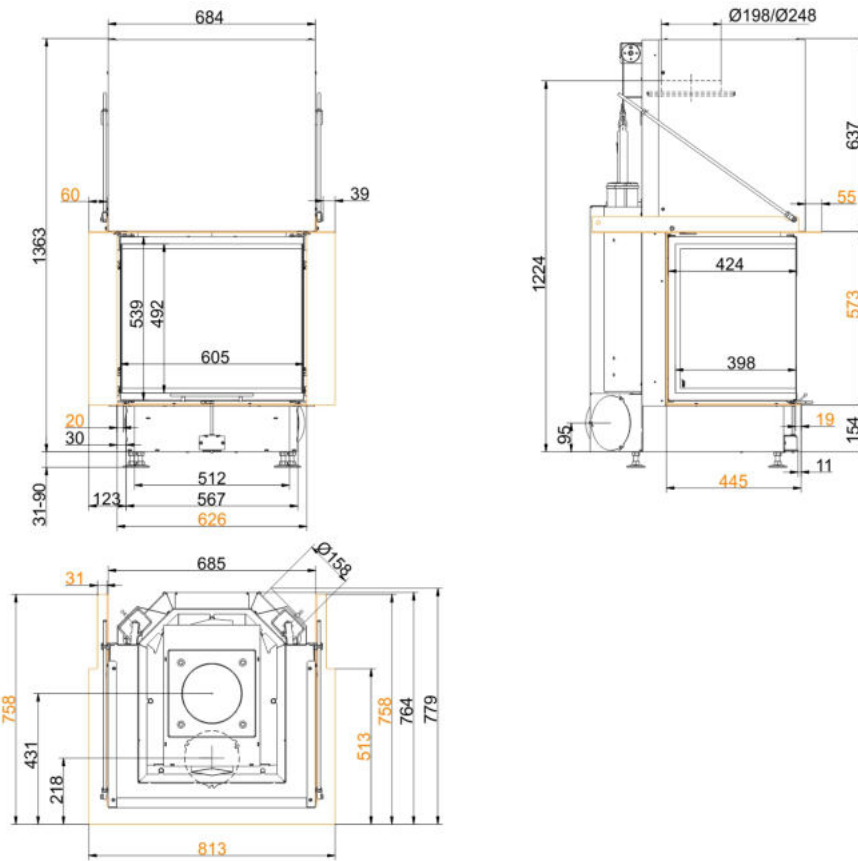

HEIZKAMINEINSÄTZE VON BRUNNER

Panorama-Kamin 57/40/60/40

Schiebetür

Stand: 2020-02-10

BRUNNER[®]
heizen auf bayerisch.

Maßblätter - Panorama-Kamin 57/40/60/40 Schiebetür

... mit Feuertischplatte

Maßblätter - Panorama-Kamin 57/40/60/40 Schiebetür

... mit Feuertischbaukante

Für Zeichnungsdaten zur CAD-Planung empfehlen wir PaletteCAD. Laufend aktualisierte Maßzeichnungen unter www.brunner.de
Rahmen/Abgasstutzen/Verbrennungsluftstutzen/Frontvarianten farblich markiert.

Planung und Einbau - Panorama-Kamin 57/40/60/40 Schiebetür

Geprüft nach		EN 13229 W
Werte bei Betriebsweise		Nennleistung ¹⁾
Geeignet für alle Bauweisen nach Fachregel		OK
EEl		107,2
Daten für Funktionsnachweis		
Nennwärmeleistung	kW	13
Brennstoffumsatz	kg/h	4,3
Feuerungsleistung	kW	16
Abgasmassenstrom	g/s	14
Abgastemperatur nach		
aufgesetzter Stahlblechhaube	°C	210
notwendiger Förderdruck	Pa	12
Verbrennungsluftbedarf	m ³ /h	40
Verbrennungsluftanschluß Ø	mm	160
Wärmeverteilung		
Heizeinsatz / Nachheizfläche	%	50 / -
Sichtscheibe (Einfach- / Doppelscheibe)	%	50 / -
Luftquerschnitte ²⁾		
Zuluft	cm ²	900 / - / -
Umluft	cm ²	900 / - / -
minimale Oberfläche bei geschlossener Ofenbauweise		
wärmeabgebende Oberfläche	m ²	4,2
min. Abstände Feuerstätte		
zur Dämmschicht	cm	6
zum Aufstellboden	cm	2
Wärmedämmung ohne / mit Luftgitter ³⁾		
Anbauwand	cm	14 / 10
Boden	cm	2 / 2
Decke	cm	22 / 16
Vormauerung bei zu schützender Wand	cm	10
Gewicht		
Gewicht Heizeinsatz / Brennkammer	kg	196 / 49
Anforderung/Grenzwerte		
Deutschland / Österreich / Schweiz / Norwegen		1.BImSchV (Stufe 2) / 15a BVG (2015) / LRV / NS 3059