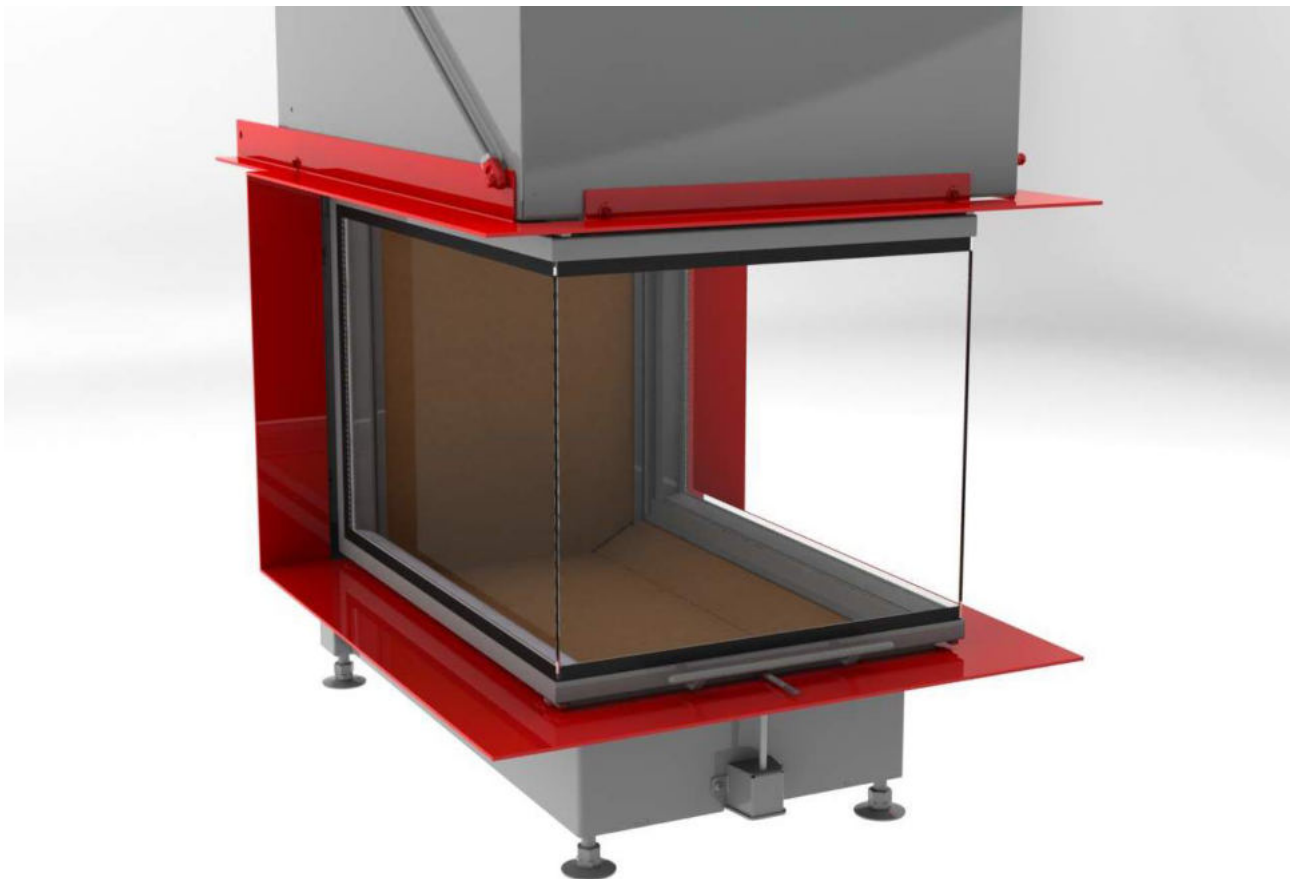

HEIZKAMINEINSÄTZE VON BRUNNER

Panorama-Kamin 57/40/60/40

Schiebetür

Stand: 2020-02-10

BRUNNER[®]
heizen auf bayerisch.

Maßblätter - Panorama-Kamin 57/40/60/40 Schiebetür

... mit Feuertischplatte

Maßblätter - Panorama-Kamin 57/40/60/40 Schiebetür

... mit Feuertischbaukante

Für Zeichnungsdaten zur CAD-Planung empfehlen wir PaletteCAD. Laufend aktualisierte Maßzeichnungen unter www.brunner.de
Rahmen/Abgasstutzen/Verbrennungsluftstutzen/Frontvarianten farblich markiert.

Planung und Einbau - Panorama-Kamin 57/40/60/40 Schiebetür

Geprüft nach		EN 13229 W
Werte bei Betriebsweise		Nennleistung ¹⁾
Geeignet für alle Bauweisen nach Fachregel		OK
EEl		107,2
Daten für Funktionsnachweis		
Nennwärmeleistung	kW	13
Brennstoffumsatz	kg/h	4,3
Feuerungsleistung	kW	16
Abgasmassenstrom	g/s	14
Abgastemperatur nach		
aufgesetzter Stahlblechhaube	°C	210
notwendiger Förderdruck	Pa	12
Verbrennungsluftbedarf	m ³ /h	40
Verbrennungsluftanschluß Ø	mm	160
Wärmeverteilung		
Heizeinsatz / Nachheizfläche	%	50 / -
Sichtscheibe (Einfach- / Doppelscheibe)	%	50 / -
Luftquerschnitte ²⁾		
Zuluft	cm ²	900 / - / -
Umluft	cm ²	900 / - / -
minimale Oberfläche bei geschlossener Ofenbauweise		
wärmeabgebende Oberfläche	m ²	4,2
min. Abstände Feuerstätte		
zur Dämmschicht	cm	6
zum Aufstellboden	cm	2
Wärmedämmung ohne / mit Luftgitter ³⁾		
Anbauwand	cm	14 / 10
Boden	cm	2 / 2
Decke	cm	22 / 16
Vormauerung bei zu schützender Wand	cm	10
Gewicht		
Gewicht Heizeinsatz / Brennkammer	kg	196 / 49
Anforderung/Grenzwerte		
Deutschland / Österreich / Schweiz / Norwegen		1.BImSchV (Stufe 2) / 15a BVG (2015) / LRV / NS 3059