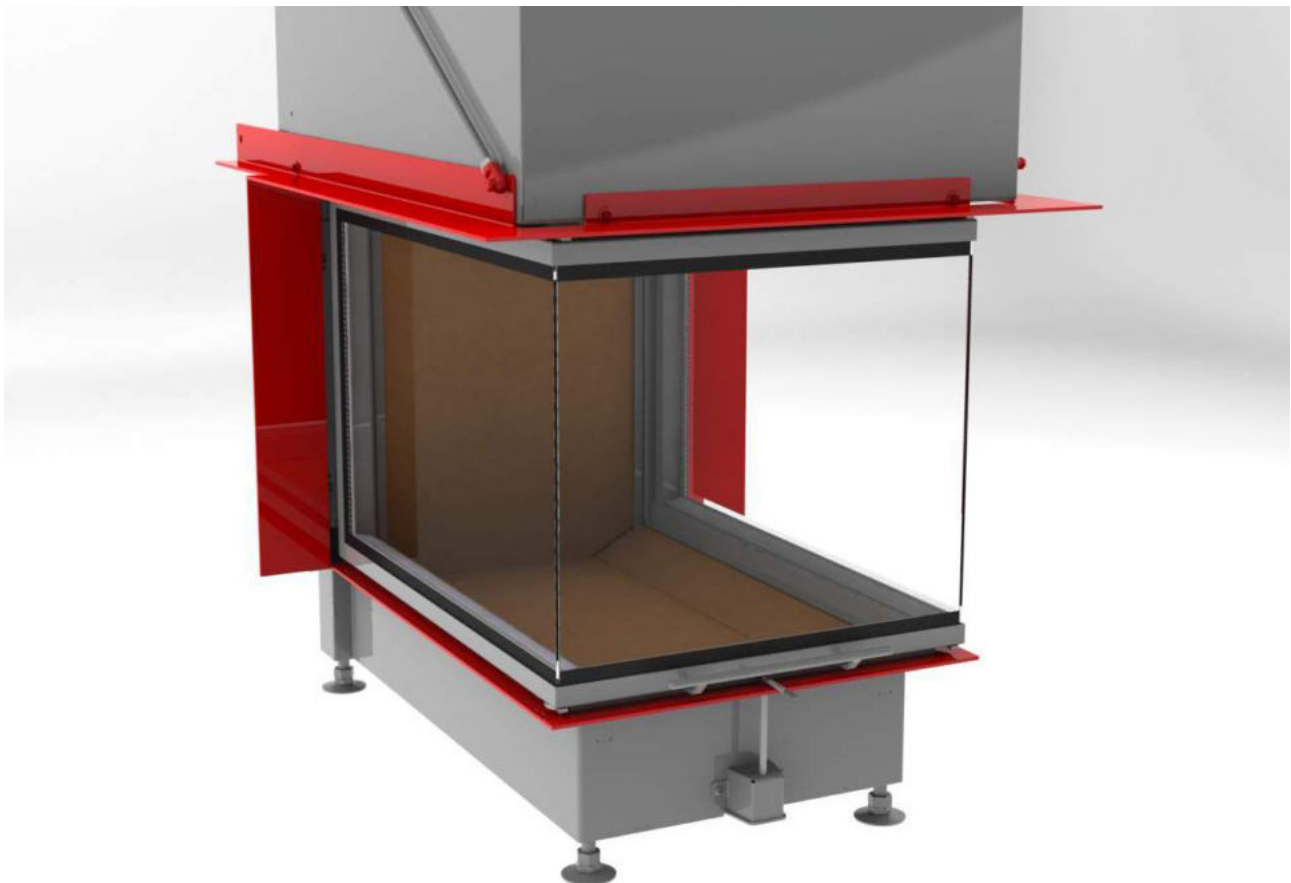

HEIZKAMINEINSÄTZE VON BRUNNER

Panorama-Kamin 57/40/60/40

Schiebetür

Stand: 2020-02-10

BRUNNER[®]
heizen auf bayerisch.

Maßblätter - Panorama-Kamin 57/40/60/40 Schiebetür

... mit Feuertischplatte

Maßblätter - Panorama-Kamin 57/40/60/40 Schiebetür

... mit Feuertischbaukante

Für Zeichnungsdaten zur CAD-Planung empfehlen wir PaletteCAD. Laufend aktualisierte Maßzeichnungen unter www.brunner.de
Rahmen/Abgasstutzen/Verbrennungsluftstutzen/Frontvarianten farblich markiert.

Planung und Einbau - Panorama-Kamin 57/40/60/40 Schiebetür

Geprüft nach		EN 13229 W
Werte bei Betriebsweise		Nennleistung ¹⁾
Geeignet für alle Bauweisen nach Fachregel		OK
EEl		107,2
Daten für Funktionsnachweis		
Nennwärmeleistung	kW	13
Brennstoffumsatz	kg/h	4,3
Feuerungsleistung	kW	16
Abgasmassenstrom	g/s	14
Abgastemperatur nach		
aufgesetzter Stahlblechhaube	°C	210
notwendiger Förderdruck	Pa	12
Verbrennungsluftbedarf	m ³ /h	40
Verbrennungsluftanschluß Ø	mm	160
Wärmeverteilung		
Heizeinsatz / Nachheizfläche	%	50 / -
Sichtscheibe (Einfach- / Doppelscheibe)	%	50 / -
Luftquerschnitte ²⁾		
Zuluft	cm ²	900 / - / -
Umluft	cm ²	900 / - / -
minimale Oberfläche bei geschlossener Ofenbauweise		
wärmeabgebende Oberfläche	m ²	4,2
min. Abstände Feuerstätte		
zur Dämmschicht	cm	6
zum Aufstellboden	cm	2
Wärmedämmung ohne / mit Luftgitter ³⁾		
Anbauwand	cm	14 / 10
Boden	cm	2 / 2
Decke	cm	22 / 16
Vormauerung bei zu schützender Wand	cm	10
Gewicht		
Gewicht Heizeinsatz / Brennkammer	kg	196 / 49
Anforderung/Grenzwerte		
Deutschland / Österreich / Schweiz / Norwegen		1.BImSchV (Stufe 2) / 15a BVG (2015) / LRV / NS 3059