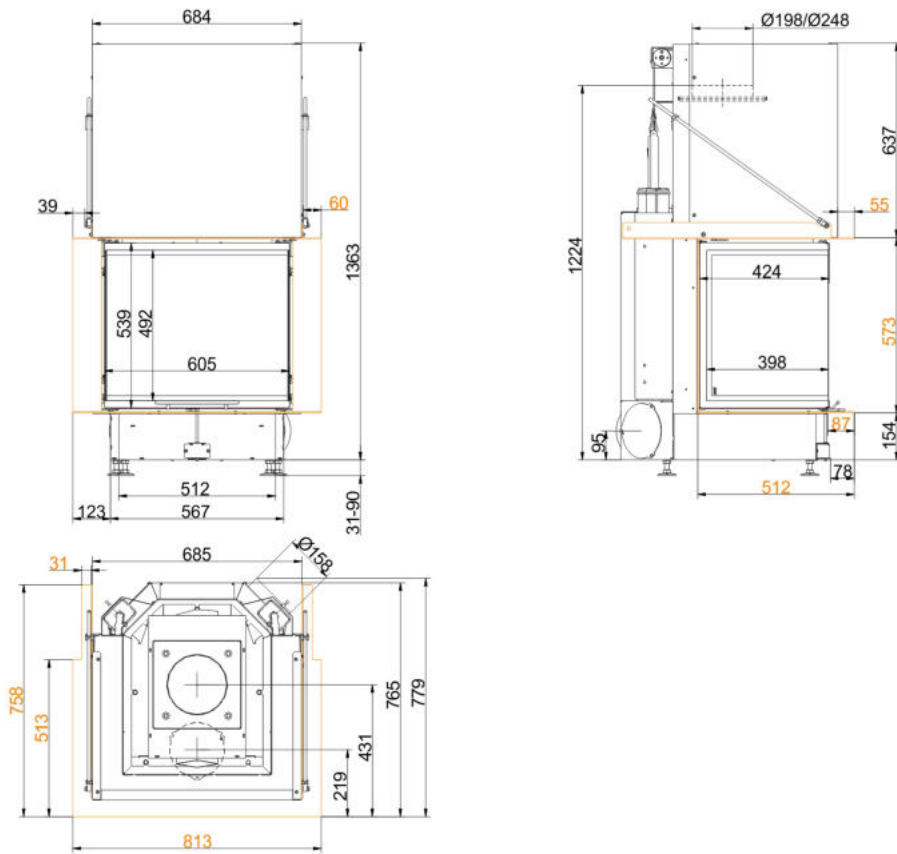

HEIZKAMINEINSÄTZE VON BRUNNER

Panorama-Kamin 57/40/60/40

Schiebetür

Stand: 2020-02-10

BRUNNER[®]
heizen auf bayerisch.

Maßblätter - Panorama-Kamin 57/40/60/40 Schiebetür

... mit Feuertischplatte

Maßblätter - Panorama-Kamin 57/40/60/40 Schiebetür

... mit Feuertischbaukante

Für Zeichnungsdaten zur CAD-Planung empfehlen wir PaletteCAD. Laufend aktualisierte Maßzeichnungen unter www.brunner.de
Rahmen/Abgasstutzen/Verbrennungsluftstutzen/Frontvarianten farblich markiert.

Planung und Einbau - Panorama-Kamin 57/40/60/40 Schiebetür

Geprüft nach		EN 13229 W
Werte bei Betriebsweise		Nennleistung ¹⁾
Geeignet für alle Bauweisen nach Fachregel		OK
EEl		107,2
Daten für Funktionsnachweis		
Nennwärmeleistung	kW	13
Brennstoffumsatz	kg/h	4,3
Feuerungsleistung	kW	16
Abgasmassenstrom	g/s	14
Abgastemperatur nach		
aufgesetzter Stahlblechhaube	°C	210
notwendiger Förderdruck	Pa	12
Verbrennungsluftbedarf	m ³ /h	40
Verbrennungsluftanschluß Ø	mm	160
Wärmeverteilung		
Heizeinsatz / Nachheizfläche	%	50 / -
Sichtscheibe (Einfach- / Doppelscheibe)	%	50 / -
Luftquerschnitte ²⁾		
Zuluft	cm ²	900 / - / -
Umluft	cm ²	900 / - / -
minimale Oberfläche bei geschlossener Ofenbauweise		
wärmeabgebende Oberfläche	m ²	4,2
min. Abstände Feuerstätte		
zur Dämmschicht	cm	6
zum Aufstellboden	cm	2
Wärmedämmung ohne / mit Luftgitter ³⁾		
Anbauwand	cm	14 / 10
Boden	cm	2 / 2
Decke	cm	22 / 16
Vormauerung bei zu schützender Wand	cm	10
Gewicht		
Gewicht Heizeinsatz / Brennkammer	kg	196 / 49
Anforderung/Grenzwerte		
Deutschland / Österreich / Schweiz / Norwegen		1.BImSchV (Stufe 2) / 15a BVG (2015) / LRV / NS 3059