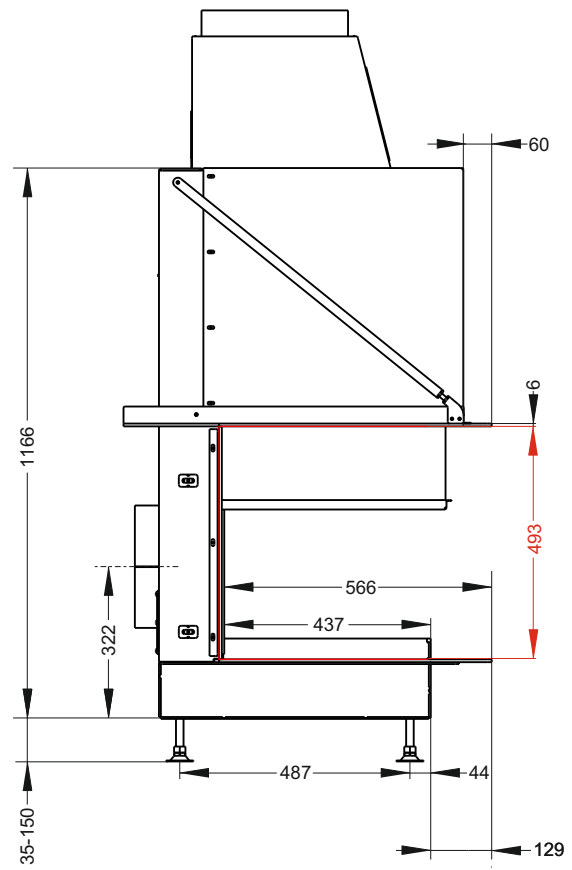

ТОПКА **О**ТКРЫТАЯ **П**ОДОВАЯ с **С**еткой  
ОЗС 75\50

### ТЕХНИЧЕСКИЕ ДАННЫЕ

■ Габаритные размеры	Ш-938мм*В-1535мм*Г-779мм
■ Размер проёма для дверки	Ш-760мм *В-505мм
■ Диаметр дымового патрубка	Ø300 мм
■ Футеровка	Панели 3Д
■ Вес	323кг
■ В комплекте ножки, регулируемые по высоте	
■ Гарантия 5 лет при условии соблюдения прилагаемой инструкции и СНиП	