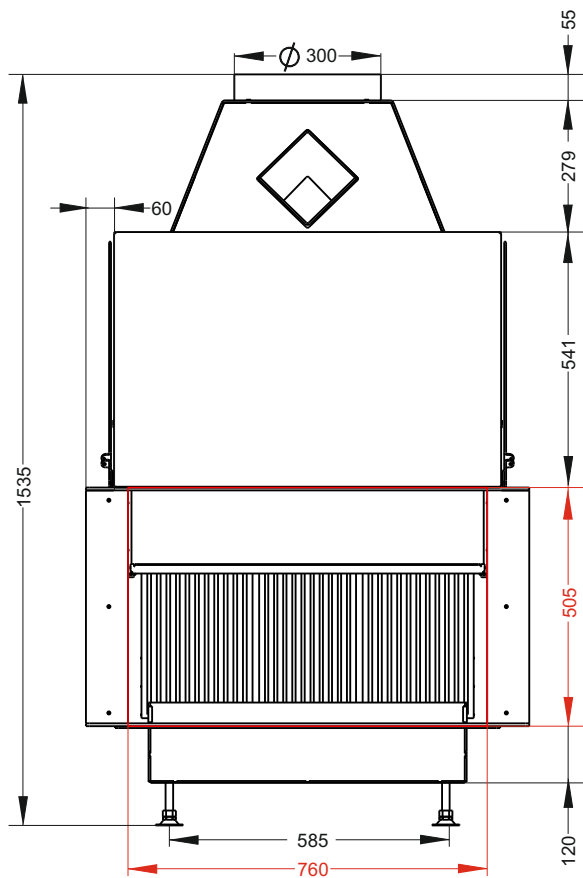

ТОПКА **О**ТКРЫТАЯ **П**ОДОВАЯ с **С**еткой  
ОЗС 75\50

### ТЕХНИЧЕСКИЕ ДАННЫЕ

■ Габаритные размеры	Ш-938мм*В-1535мм*Г-779мм
■ Размер проёма для дверки	Ш-760мм *В-505мм
■ Диаметр дымового патрубка	Ø300 мм
■ Футеровка	Панели 3Д
■ Вес	323кг
■ В комплекте ножки, регулируемые по высоте	
■ Гарантия 5 лет при условии соблюдения прилагаемой инструкции и СНиП	