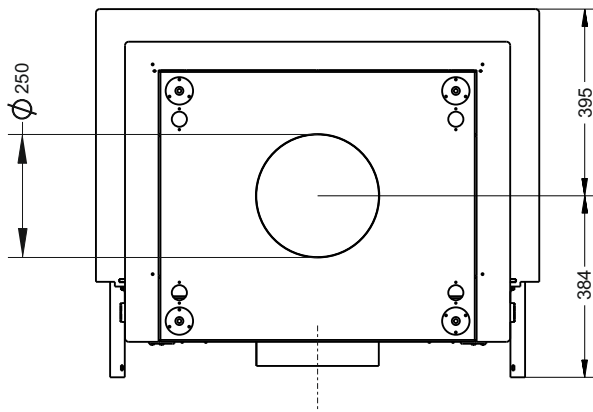

ТОПКА **О**ТКРЫТАЯ **П**ОДОВАЯ с **С**еткой  
ОЗС 75\50

### ТЕХНИЧЕСКИЕ ДАННЫЕ

■ Габаритные размеры	Ш-938мм*В-1535мм*Г-779мм
■ Размер проёма для дверки	Ш-760мм *В-505мм
■ Диаметр дымового патрубка	Ø300 мм
■ Футеровка	Панели 3Д
■ Вес	323кг
■ В комплекте ножки, регулируемые по высоте	
■ Гарантия 5 лет при условии соблюдения прилагаемой инструкции и СНиП	