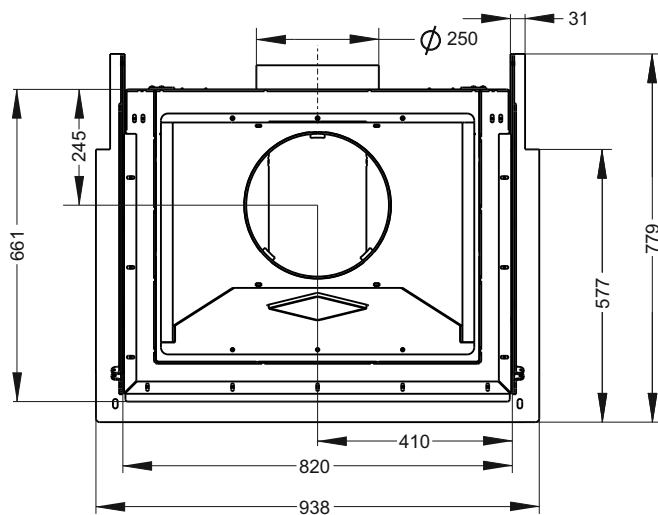

### ТЕХНИЧЕСКИЕ ДАННЫЕ

■ Габаритные размеры	Ш-938мм*В-1535мм*Г-779мм
■ Размер проёма для дверки	Ш-760мм *В-505мм
■ Диаметр дымового патрубка	Ø300 мм
■ Футеровка	Панели 3Д
■ Вес	323кг
■ В комплекте ножки, регулируемые по высоте	
■ Гарантия 5 лет при условии соблюдения прилагаемой инструкции и СНиП	