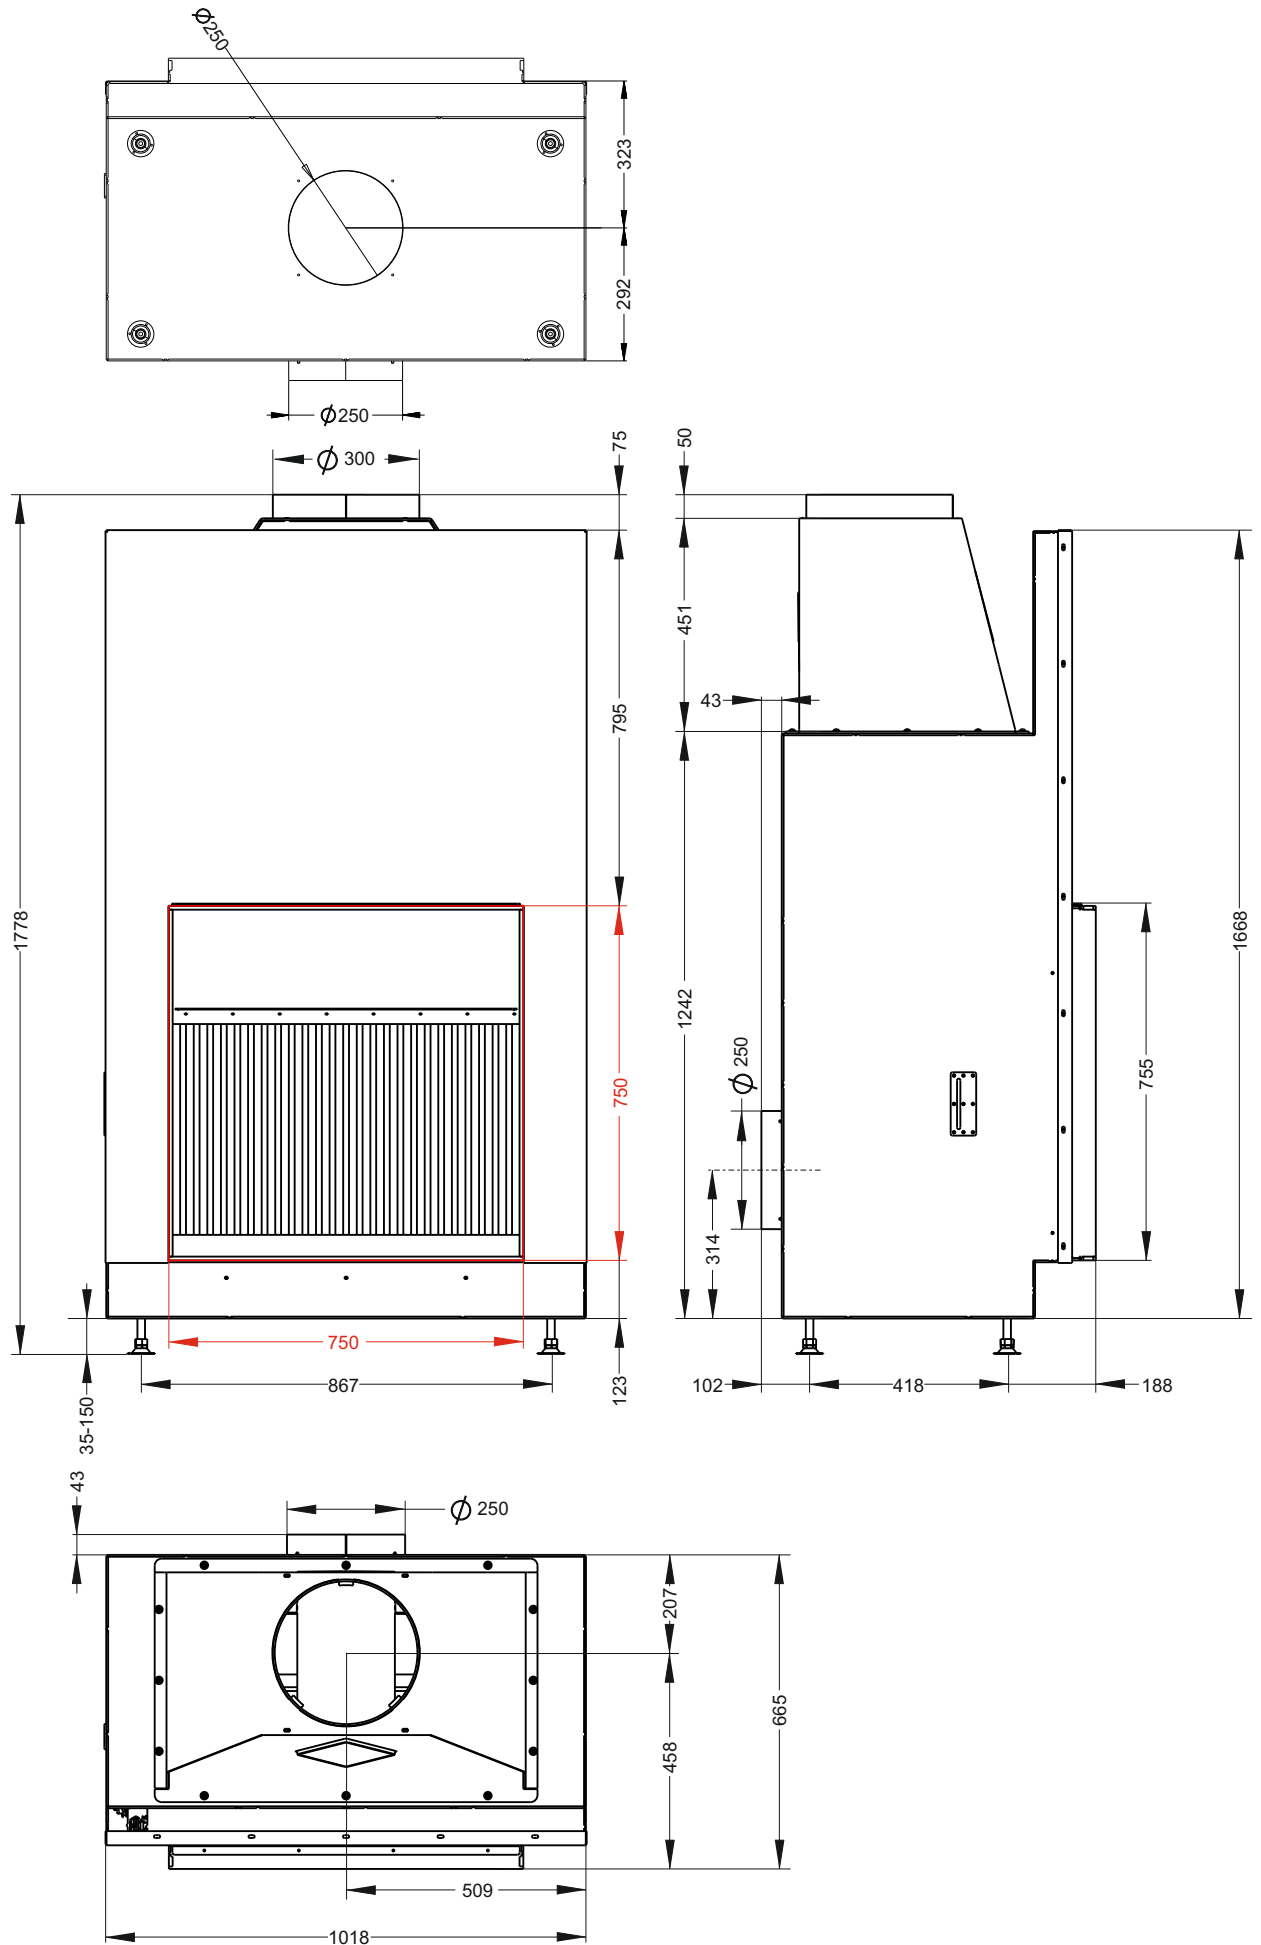

ТОПКА **О**ТКРЫТАЯ **П**ОДОВАЯ с **С**еткой
01С 75\75

ТЕХНИЧЕСКИЕ ДАННЫЕ

■ Габаритные размеры	Ш-1018мм*В-1778мм*Г-708мм
■ Размер проёма для дверки	Ш-750мм *В-750мм
■ Диаметр дымового патрубка	Ø300 мм
■ Футеровка	Панели 3Д
■ Вес	452кг
■ В комплекте ножки, регулируемые по высоте	
■ Гарантия 5 лет при условии соблюдения прилагаемой инструкции и СНиП	