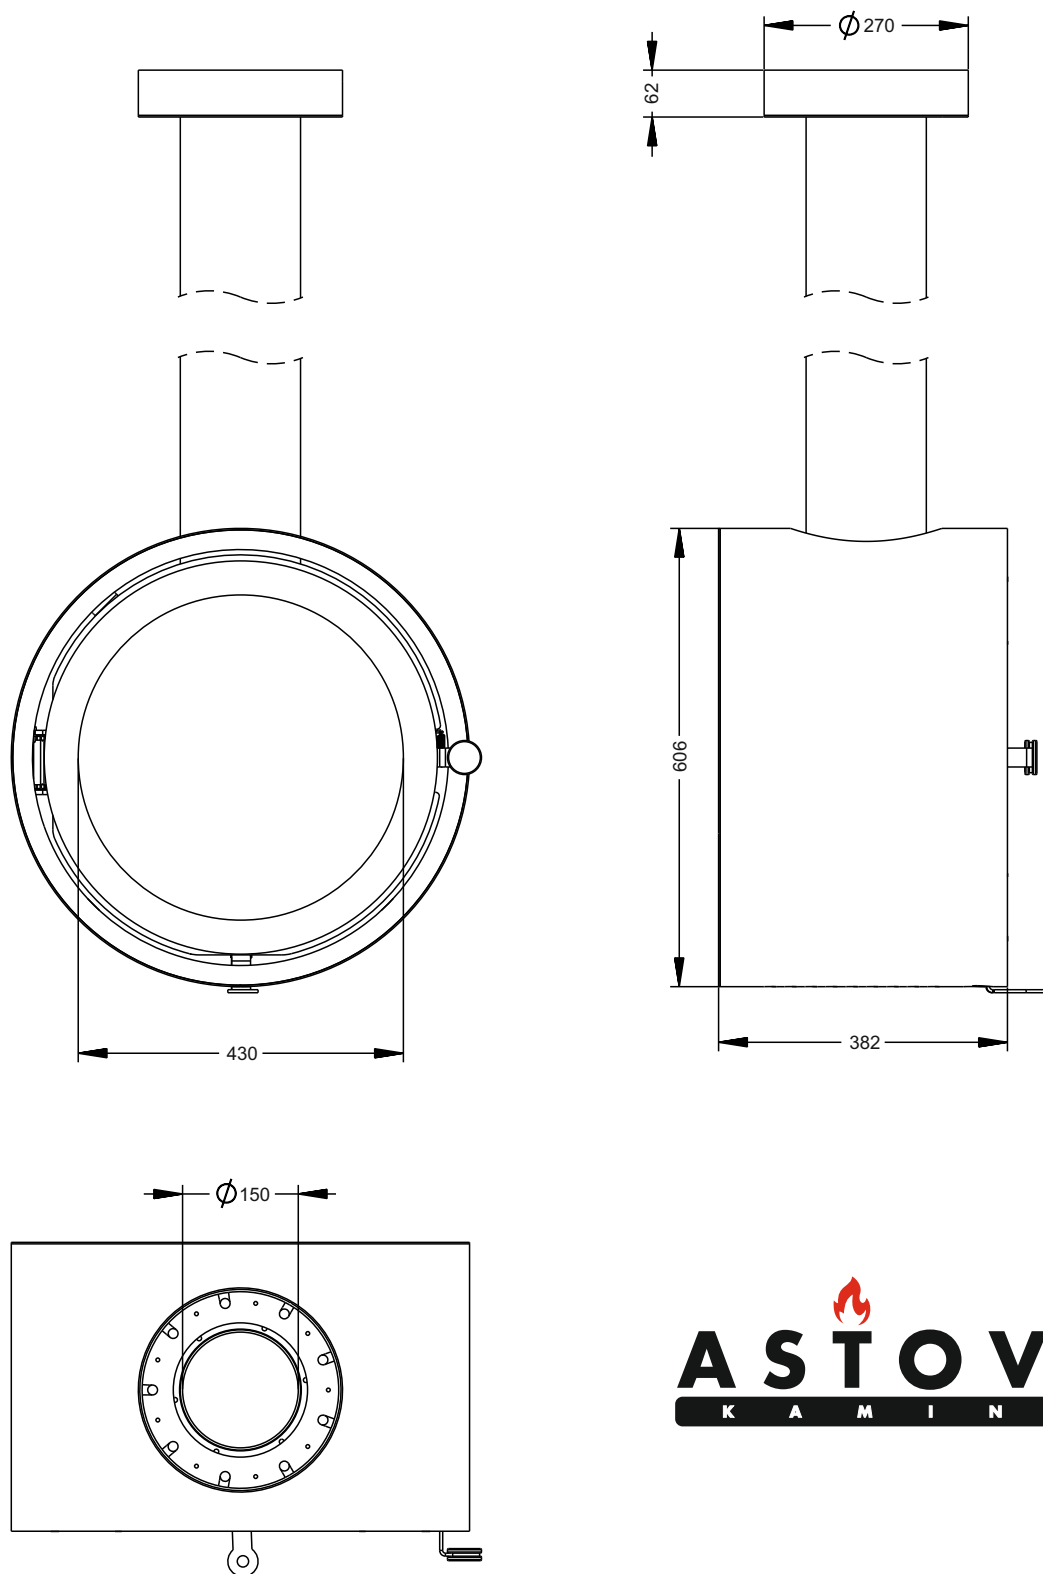

ПЕЧЬ-КАМИН АСТОВ D 600

ТЕХНИЧЕСКИЕ ДАННЫЕ

■ Габаритные размеры	Ш-606мм*В-2300мм*Г-382мм
■ Размер проёма для дверки	Ш-430мм *В-430мм
■ Диаметр дымового патрубка	Ø150 мм
■ Футеровка	Вермикулит
■ Номинальная мощность	5 кВт
■ КПД с закрытой дверкой, в номинальном режиме	80%
■ Система «чистое стекло» и вторичный дожиг регулируемые	
■ Рекомендуется для помещений не менее 70 м ³ (норма 125 м ³)	
■ Гарантия 5 лет при условии соблюдения прилагаемой инструкции и СНиП	