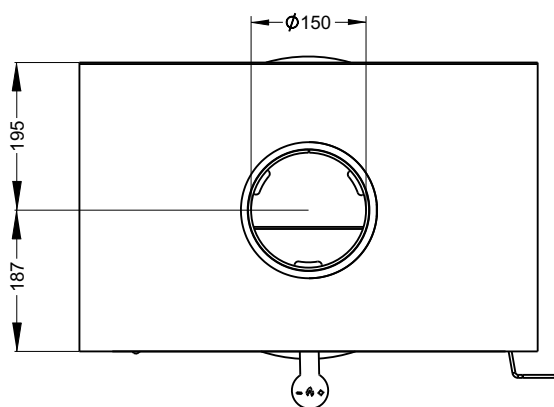

ПЕЧЬ-КАМИН D 600

ПОДОВАЯ С ПРЯМЫМ СТЕКЛОМ
И С БОКОВЫМ ОТКРЫВАНИЕМ ДВЕРИ

ТЕХНИЧЕСКИЕ ДАННЫЕ

■ Габаритные размеры	Ш-606мм*В-842мм*Г-382мм
■ Размер проёма для дверки	Ø550 мм
■ Диаметр дымового патрубка	Ø150 мм
■ Мощность	5 кВт
■ Вес	83 кг
■ Футеровка	Вермикулит
■ Система «чистое стекло» и вторичный дожиг регулируемые	