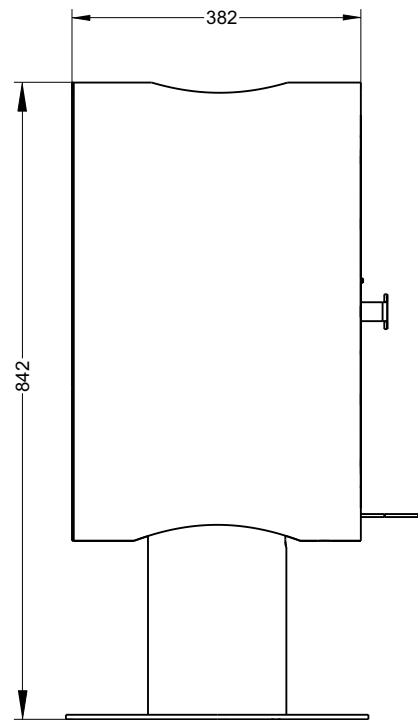

ПЕЧЬ-КАМИН D 600

ПОДОВАЯ С ПРЯМЫМ СТЕКЛОМ
И С БОКОВЫМ ОТКРЫВАНИЕМ ДВЕРИ

ТЕХНИЧЕСКИЕ ДАННЫЕ

■ Габаритные размеры	Ш-606мм*В-842мм*Г-382мм
■ Размер проёма для дверки	Ø550 мм
■ Диаметр дымового патрубка	Ø150 мм
■ Мощность	5 кВт
■ Вес	83 кг
■ Футеровка	Вермикулит
■ Система «чистое стекло» и вторичный дожиг регулируемые	