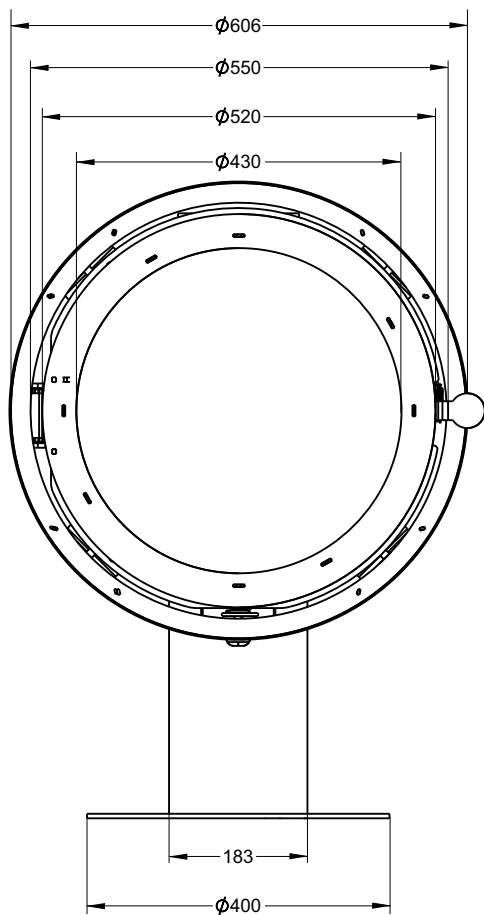

ПЕЧЬ-КАМИН D 600

ПОДОВАЯ С ПРЯМЫМ СТЕКЛОМ
И С БОКОВЫМ ОТКРЫВАНИЕМ ДВЕРИ

ТЕХНИЧЕСКИЕ ДАННЫЕ

■ Габаритные размеры	Ш-606мм*В-842мм*Г-382мм
■ Размер проёма для дверки	Ø550 мм
■ Диаметр дымового патрубка	Ø150 мм
■ Мощность	5 кВт
■ Вес	83 кг
■ Футеровка	Вермикулит
■ Система «чистое стекло» и вторичный дожиг регулируемые	