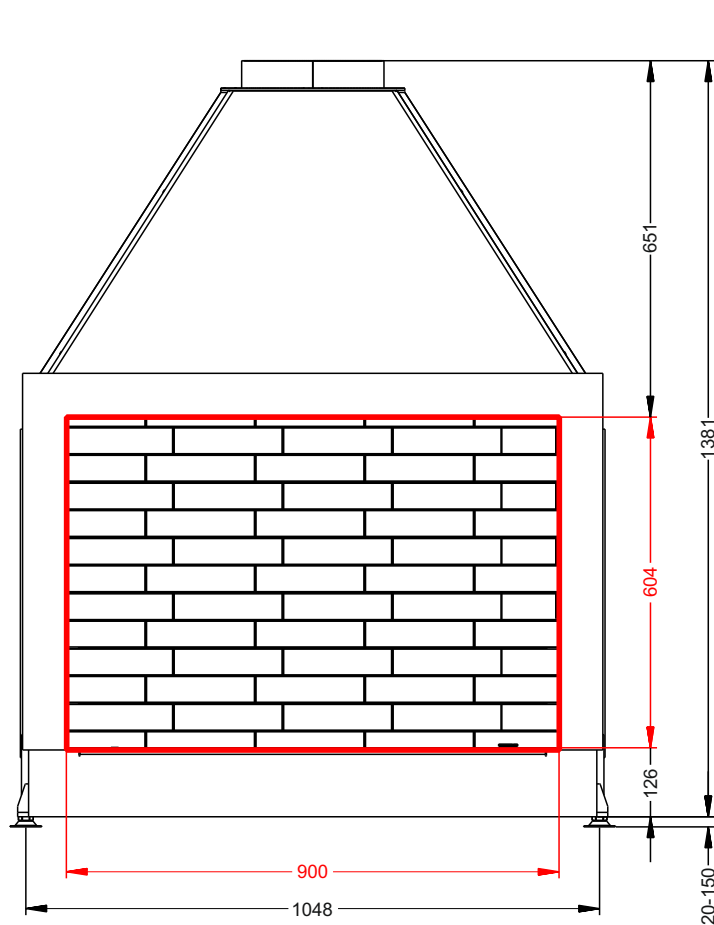

ТОПКА **О**ТКРЫТАЯ **П**ОДОВАЯ БЕЗ **С**ТЕКЛА **У**ГЛУБЛЕННАЯ
ОПС 900 У

ТЕХНИЧЕСКИЕ ДАННЫЕ

■ Габаритные размеры	Ш-1078мм В-1400мм Г-775мм
■ Размер проёма для дверки	Ш-900мм В-604мм
■ Диаметр дымового патрубка	φ250 мм
■ Футеровка	Панели ЗД, Шамот
■ Вес	330-360 кг
■ Номинальная мощность	8 кВт
■ КПД в номинальном режиме	40%
■ Максимальная загрузка	10 кг
■ Рекомендуется для помещений не менее 100 м ³ (норма 150-200 м ³)	
■ В комплекте ножки, регулируемые по высоте	
■ Гарантия 5 лет при условии соблюдения прилагаемой инструкции и СНиП	

Вариант топки, в комплектацию которой входит решётка гриль

ASTOV
K A M I N