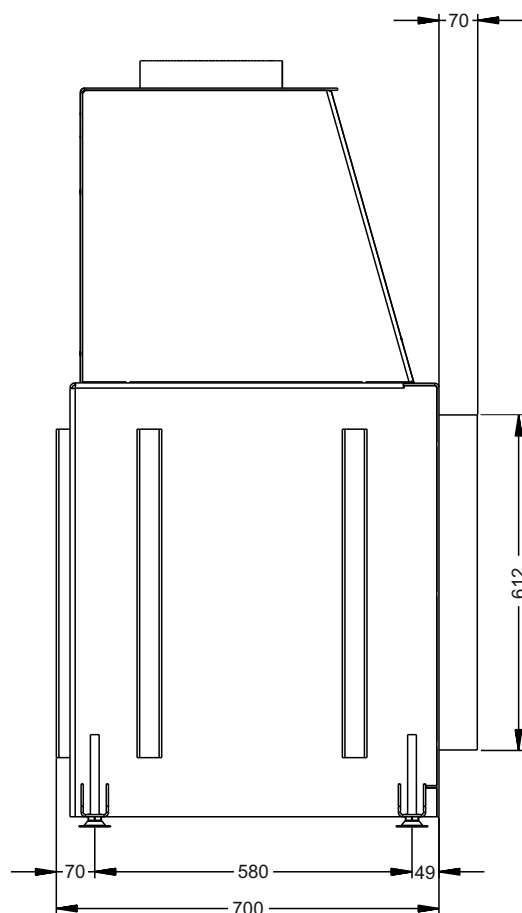

ТОПКА **О**ТКРЫТАЯ **П**ОДОВАЯ БЕЗ **С**ТЕКЛА **У**ГЛУБЛЕННАЯ
ОПС 900 У

ТЕХНИЧЕСКИЕ ДАННЫЕ

■ Габаритные размеры	Ш-1078мм В-1400мм Г-775мм
■ Размер проёма для дверки	Ш-900мм В-604мм
■ Диаметр дымового патрубка	φ250 мм
■ Футеровка	Панели ЗД, Шамот
■ Вес	330-360 кг
■ Номинальная мощность	8 кВт
■ КПД в номинальном режиме	40%
■ Максимальная загрузка	10 кг
■ Рекомендуется для помещений не менее 100 м ³ (норма 150-200 м ³)	
■ В комплекте ножки, регулируемые по высоте	
■ Гарантия 5 лет при условии соблюдения прилагаемой инструкции и СНиП	

Вариант топки, в комплектацию которой входит решётка гриль

ASTOV
K A M I N