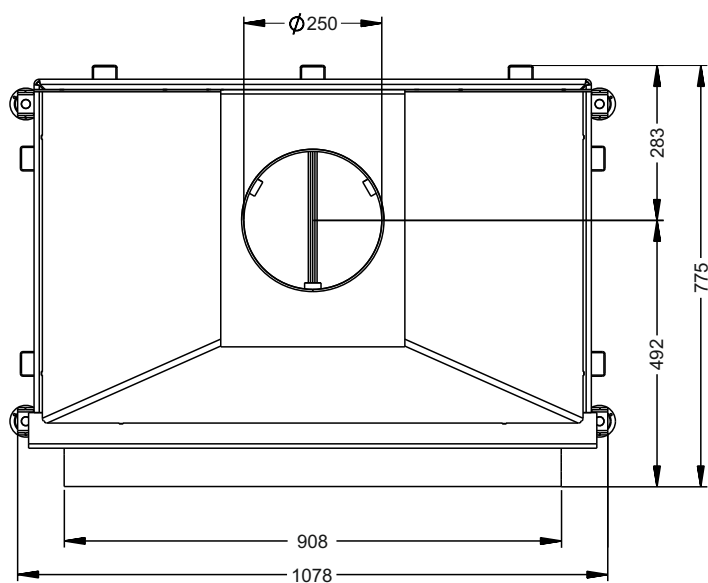

ТОПКА **О**ТКРЫТАЯ **П**ОДОВАЯ БЕЗ **С**ТЕКЛА **У**ГЛУБЛЕННАЯ
ОПС 900 У

ТЕХНИЧЕСКИЕ ДАННЫЕ

■ Габаритные размеры	Ш-1078мм В-1400мм Г-775мм
■ Размер проёма для дверки	Ш-900мм В-604мм
■ Диаметр дымового патрубка	φ250 мм
■ Футеровка	Панели ЗД, Шамот
■ Вес	330-360 кг
■ Номинальная мощность	8 кВт
■ КПД в номинальном режиме	40%
■ Максимальная загрузка	10 кг
■ Рекомендуется для помещений не менее 100 м ³ (норма 150-200 м ³)	
■ В комплекте ножки, регулируемые по высоте	
■ Гарантия 5 лет при условии соблюдения прилагаемой инструкции и СНиП	