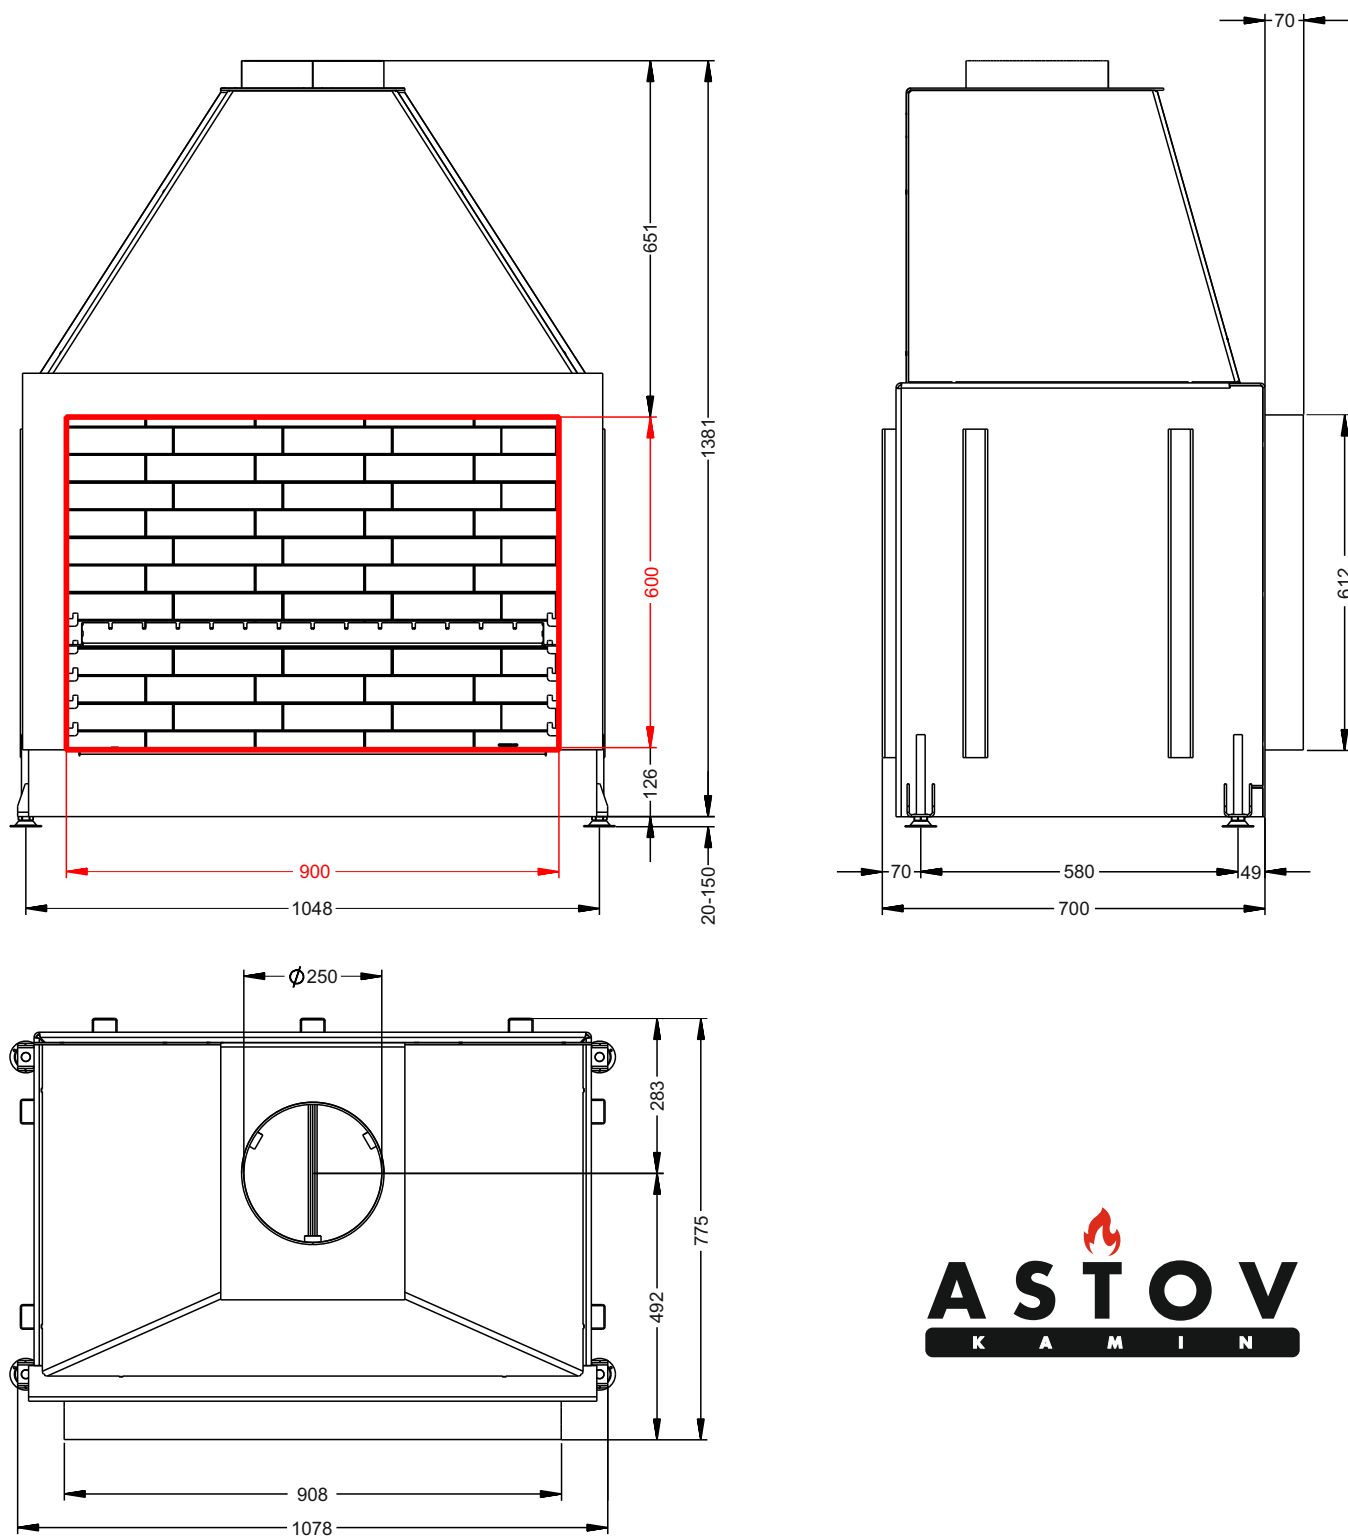

ТОПКА **О**ТКРЫТАЯ **П**ОДОВАЯ БЕЗ **С**ТЕКЛА **У**ГЛУБЛЕННАЯ
ОПС 900 У

ТЕХНИЧЕСКИЕ ДАННЫЕ

■ Габаритные размеры	Ш-1078мм В-1400мм Г-775мм
■ Размер проёма для дверки	Ш-900мм В-604мм
■ Диаметр дымового патрубка	φ250 мм
■ Футеровка	Панели ЗД, Шамот
■ Вес	330-360 кг
■ Номинальная мощность	8 кВт
■ КПД в номинальном режиме	40%
■ Максимальная загрузка	10 кг
■ Рекомендуется для помещений не менее 100 м ³ (норма 150-200 м ³)	
■ В комплекте ножки, регулируемые по высоте	
■ Гарантия 5 лет при условии соблюдения прилагаемой инструкции и СНиП	

Вариант топки, в комплектацию которой входит решётка гриль

ASTOV
K A M I N