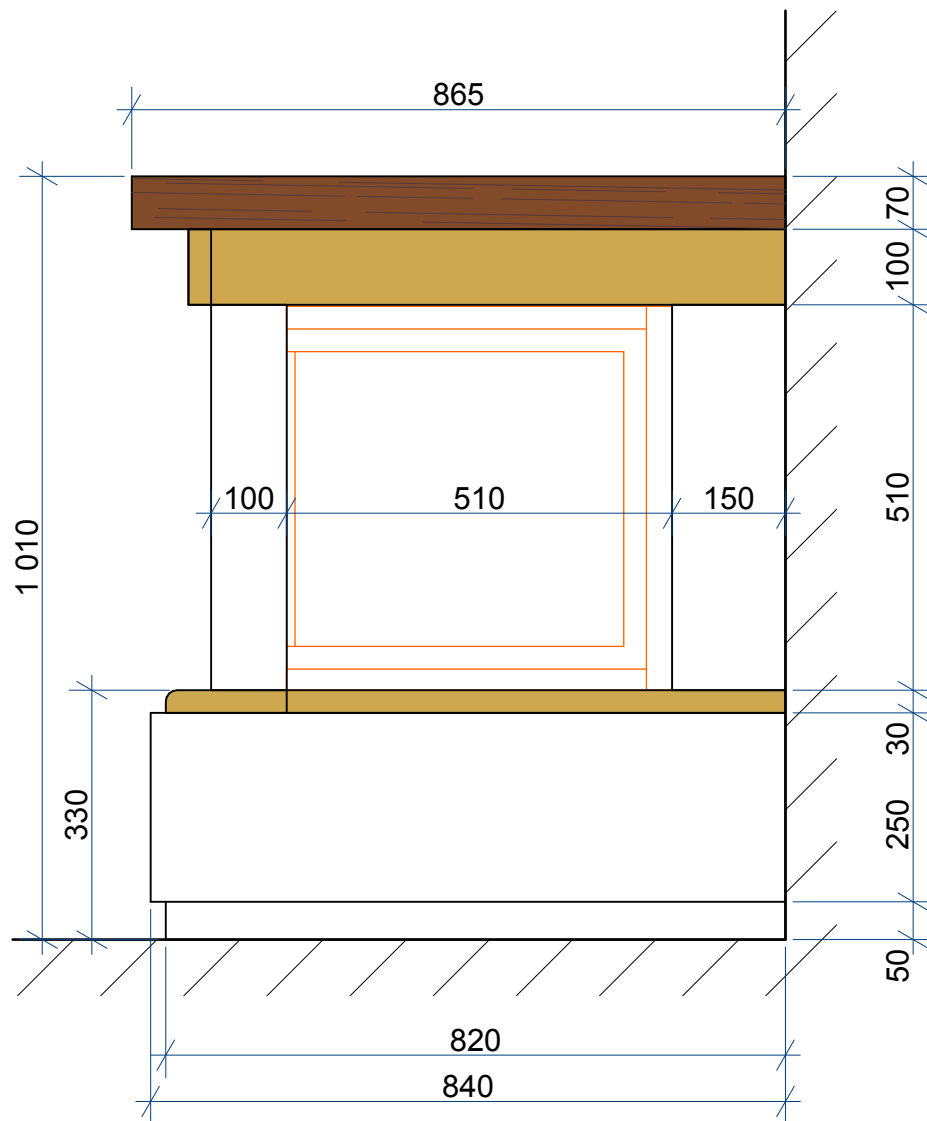

Заказ:	-	Модель:	Zemgale Mt-044 MA283
Деталь:	Общий вид		
Лист:	1	Материал:	Ракушечник; гранит; дерево
Всего:	3		

		Заказ:	-	Модель:	Zemgale Mt-044 MA283
		Деталь:	Общий вид		
Лист:	2	Материал:	Ракушечник; гранит; дерево		
Всего:	3				

		Заказ:	-	Модель:	Zemgale Mt-044 MA283
		Деталь:	Сечение по колоннам		
Лист:	3	Материал:	Ракушечник; гранит; дерево		
Всего:	3				