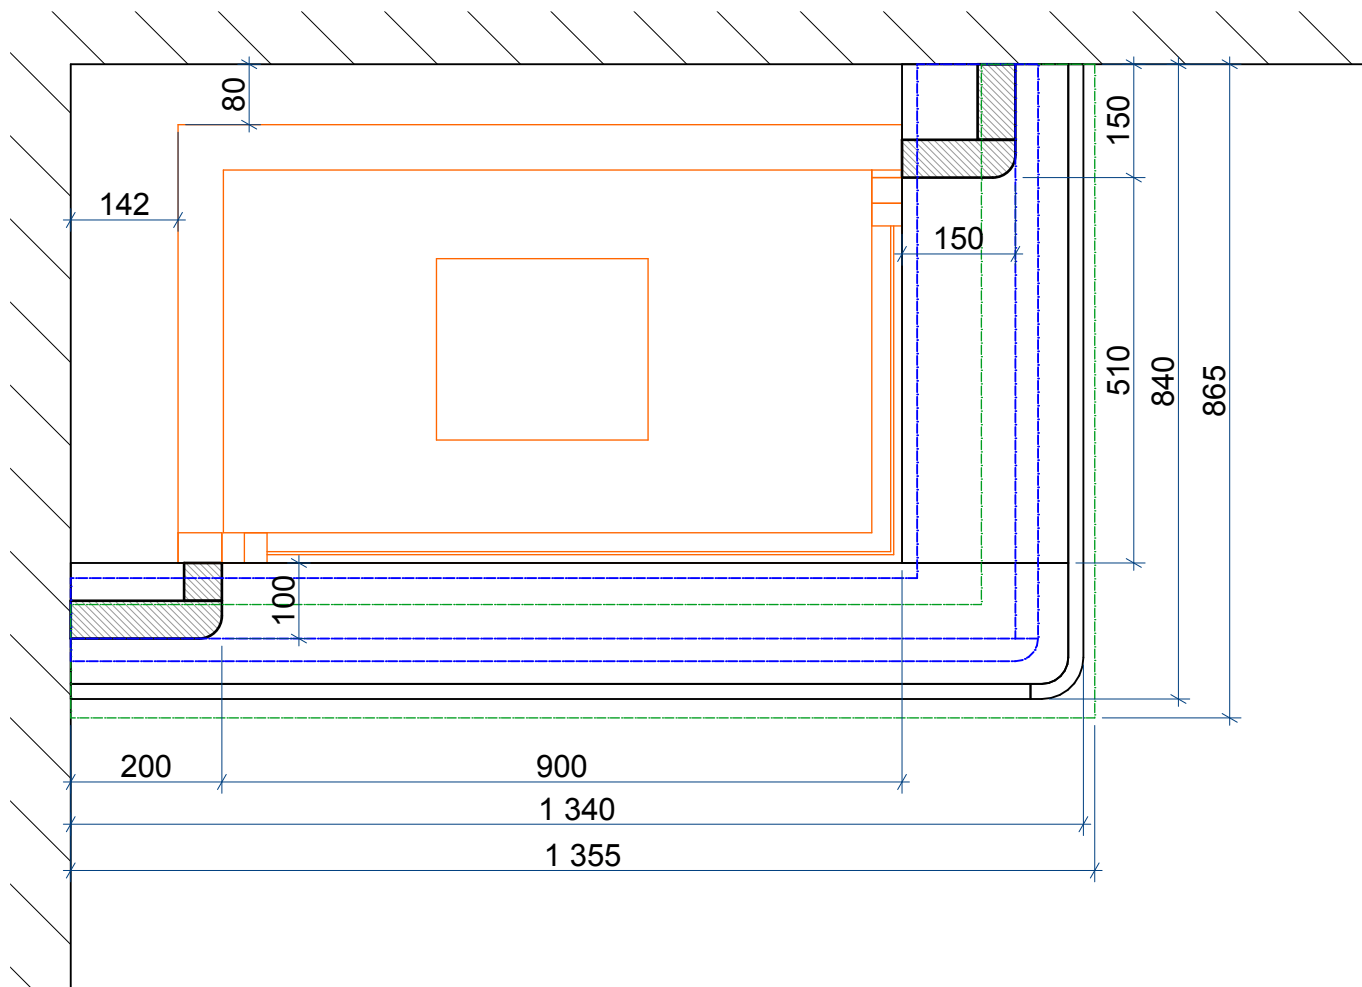

Заказ:	-	Модель:	Zemgale Mt-044 MA283
Деталь:	Общий вид		
Лист:	1	Материал:	Ракушечник; гранит; дерево
Всего:	3		

		Заказ:	-	Модель:	Zemgale Mt-044 MA283
		Деталь:	Общий вид		
Лист:	2	Материал:	Ракушечник; гранит; дерево		
Всего:	3				

		Заказ:	-	Модель:	Zemgale Mt-044 MA283
		Деталь:	Сечение по колоннам		
Лист:	3	Материал:	Ракушечник; гранит; дерево		
Всего:	3				