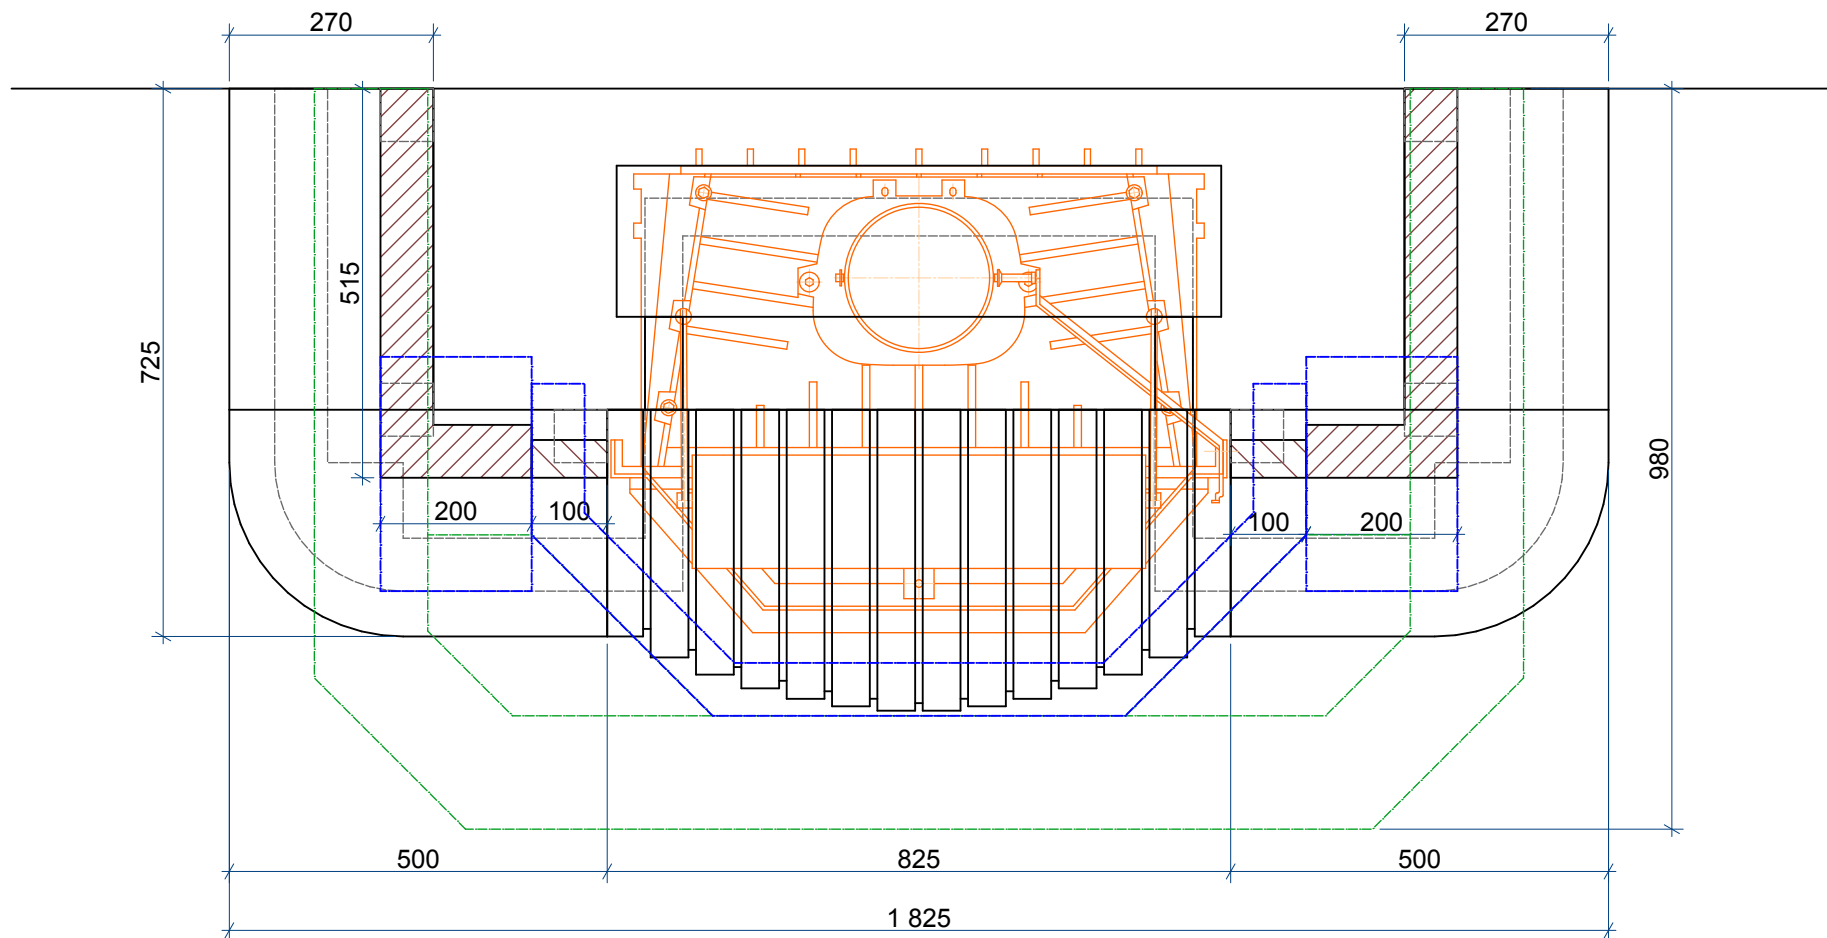

		Заказ:	-	Модель:	Vizla F80
		Деталь:	Общий вид		
Лист:	1	Материал:	Ракушечник; Кирпич; Дуб		
Всего:	3				

		Заказ:	-	Модель:	Vizla F80
		Деталь:	Общий вид		
Лист:	2	Материал:	Ракушечник; Кирпич; Дуб		
Всего:	3				

Сечение 2-2

		Заказ:	-	Модель:	Vizla F80
		Деталь:	Общий вид		
Лист:	3	Материал:	Ракушечник; Кирпич; Дуб		
Всего:	3				