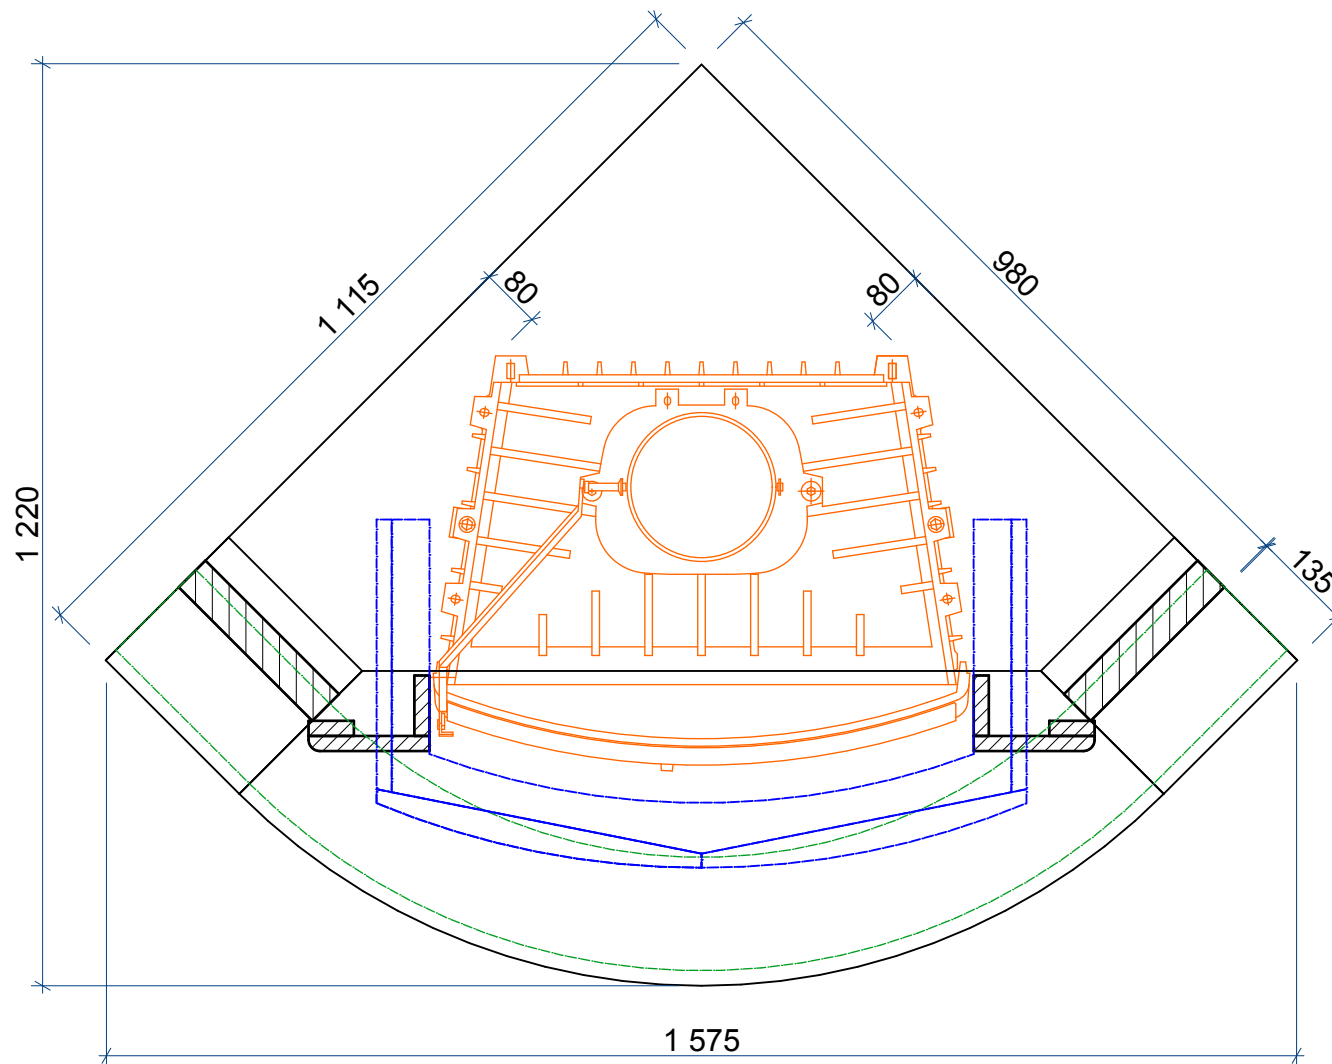

		Заказ:	-	Модель:	Randan Mt-017 / Пано 7
		Деталь:	Общий вид		
Лист:	1	Материал:	Ракушечник; доломит; мрамор; дерево		
Всего:	2				

	Заказ:	-	Модель:	Randan Mt-017 / Пано 7
	Деталь:	Сечение по колоннам		
Лист:	2	Материал:	Ракушечник; доломит; мрамор; дерево	
Всего:	2			