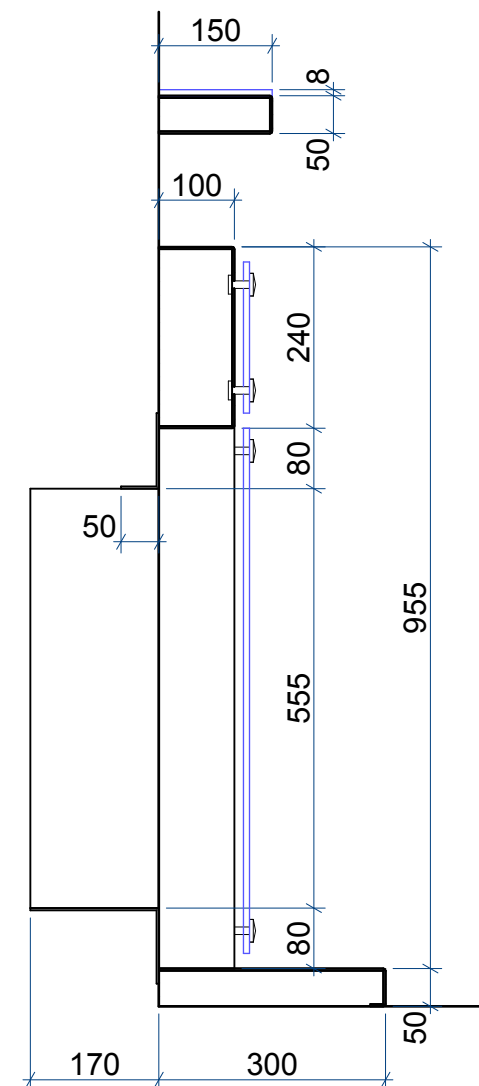

		Заказ:		Модель:	Немо
		Деталь:	Фронтальный вид		
Лист:	1	Материал:	Нержавеющая сталь; Стекло		
Всего:	2				

Сечение 1-1

Сечение 2-2

		Заказ:		Модель:	Нето
		Деталь:	Сечения		
Лист:	2	Материал:	Нержавеющая сталь; Стекло		
Всего:	2				