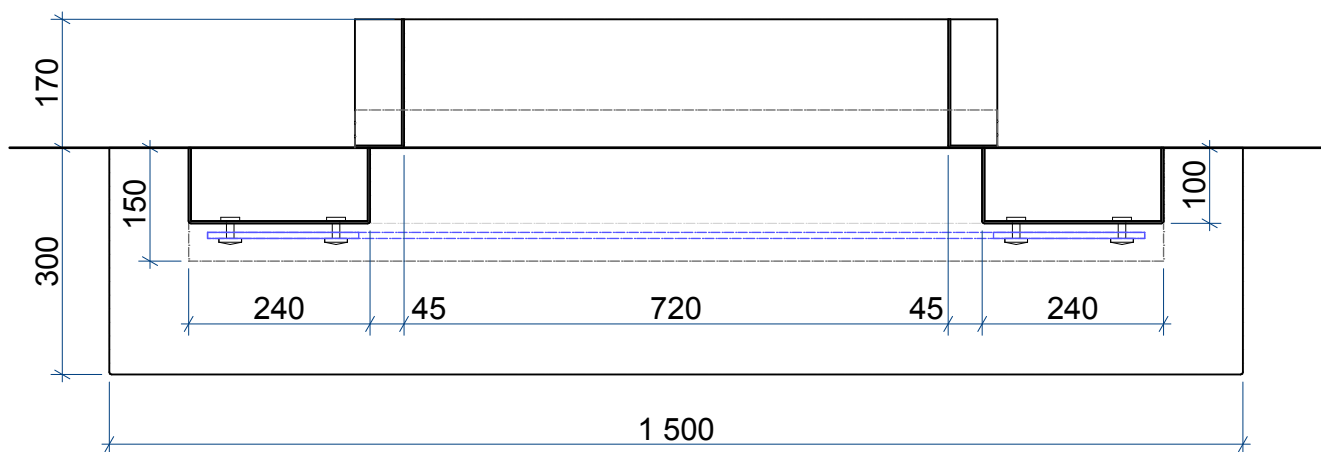

		Заказ:		Модель:	Немо
		Деталь:	Фронтальный вид		
Лист:	1	Материал:	Нержавеющая сталь; Стекло		
Всего:	2				

Сечение 1-1

Сечение 2-2

		Заказ:		Модель:	Нето
		Деталь:	Сечения		
Лист:	2	Материал:	Нержавеющая сталь; Стекло		
Всего:	2				