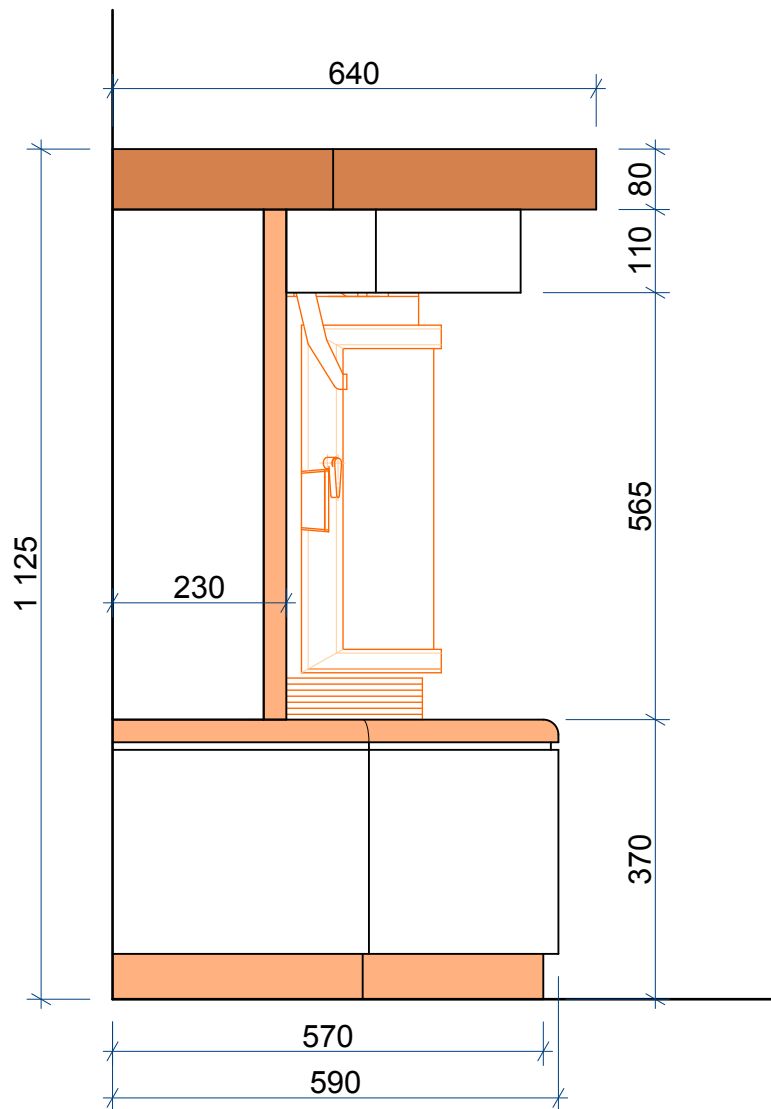

Заказ:	-	Модель:	Malibu Mt-036 CH80
Деталь:	Общий вид		
Лист:	1	Материал:	Ракушечник; мрамор; дерево
Всего:	3		

		Заказ:	-	Модель:	Malibu Mt-036 CH80
		Деталь:	Общий вид		
Лист:	2	Материал:	Ракушечник; мрамор; дерево		
Всего:	3				

		Заказ:	-	Модель:	Malibu Mt-036 CH80
		Деталь:	Сечение по колоннам		
Лист:	3	Материал:	Ракушечник; мрамор; дерево		
Всего:	3				