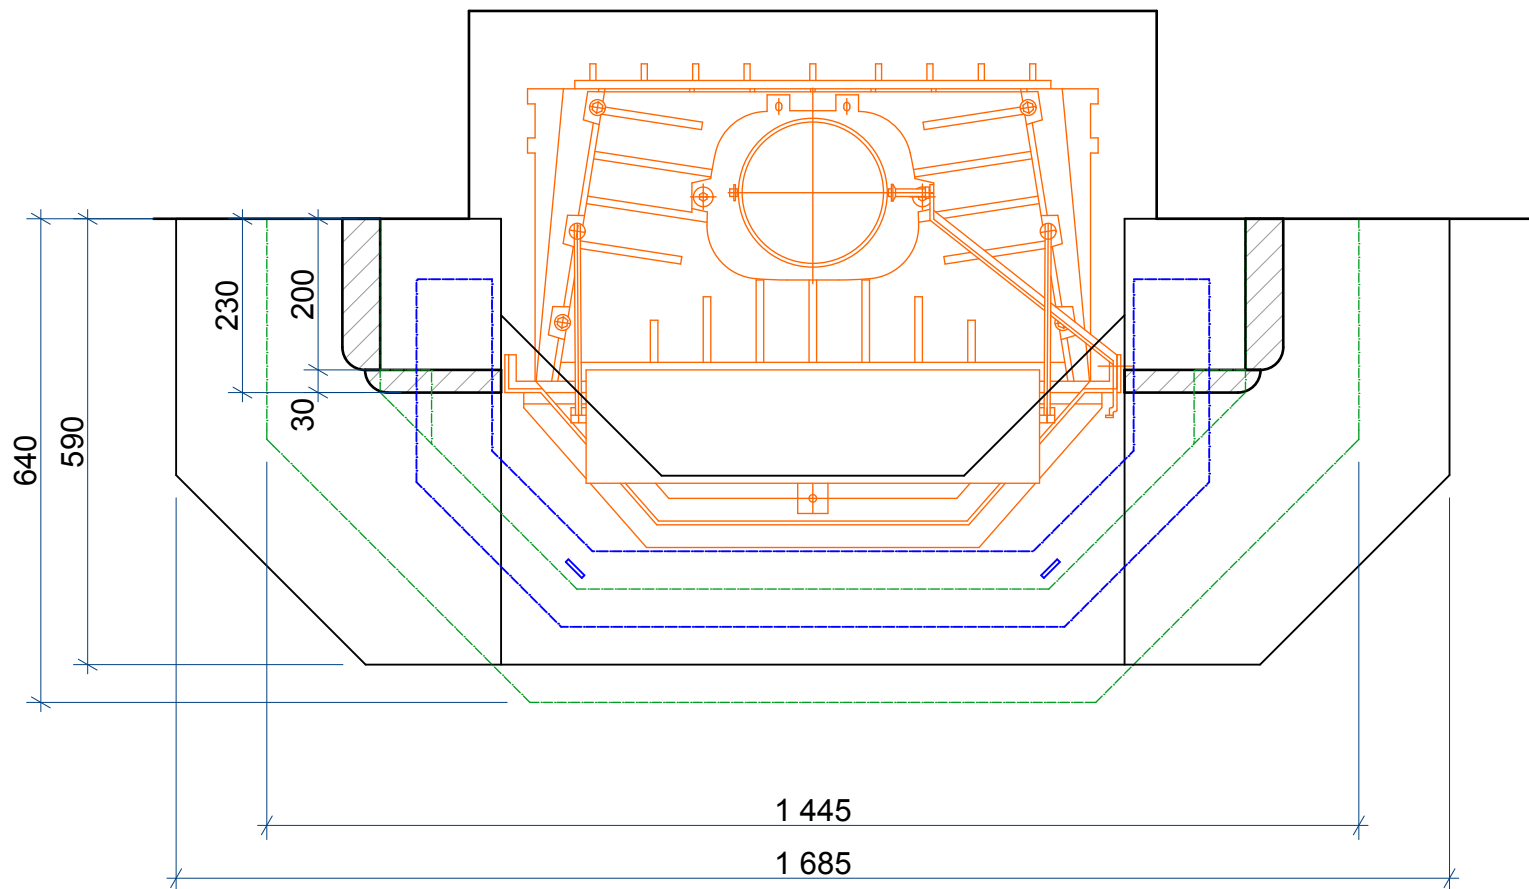

Заказ:	-	Модель:	Malibu Mt-036 CH80
Деталь:	Общий вид		
Лист:	1	Материал:	Ракушечник; мрамор; дерево
Всего:	3		

		Заказ:	-	Модель:	Malibu Mt-036 CH80
		Деталь:	Общий вид		
Лист:	2	Материал:	Ракушечник; мрамор; дерево		
Всего:	3				

		Заказ:	-	Модель:	Malibu Mt-036 CH80
		Деталь:	Сечение по колоннам		
Лист:	3	Материал:	Ракушечник; мрамор; дерево		
Всего:	3				