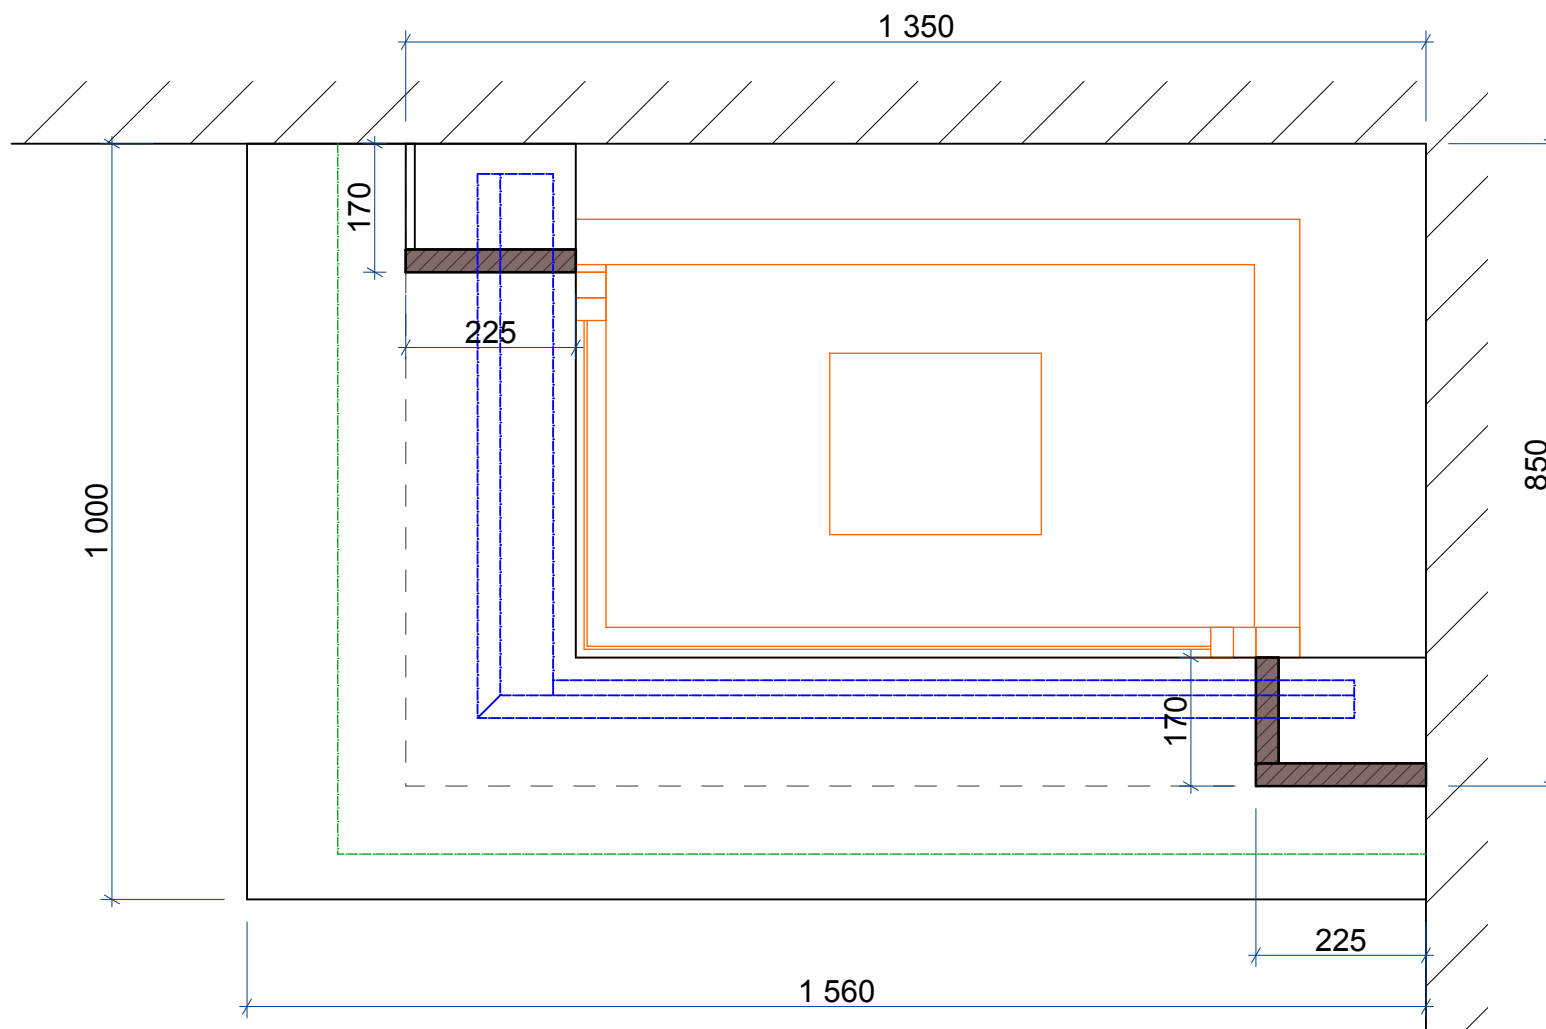

		Заказ:	-	Модель:	Brno Mt-042 MA 283
		Деталь:	Общий вид		
Лист:	1	Материал:	Гранит		
Всего:	3				

		Заказ:	-	Модель:	Brno Mt-042 MA 283
		Деталь:	Общий вид		
Лист:	2	Материал:	Гранит		
Всего:	3				

Заказ:	-	Модель:	Brno Mt-042 MA 283
Деталь:	Сечение по колоннам		
Лист:	3	Материал:	Гранит
Всего:	3		