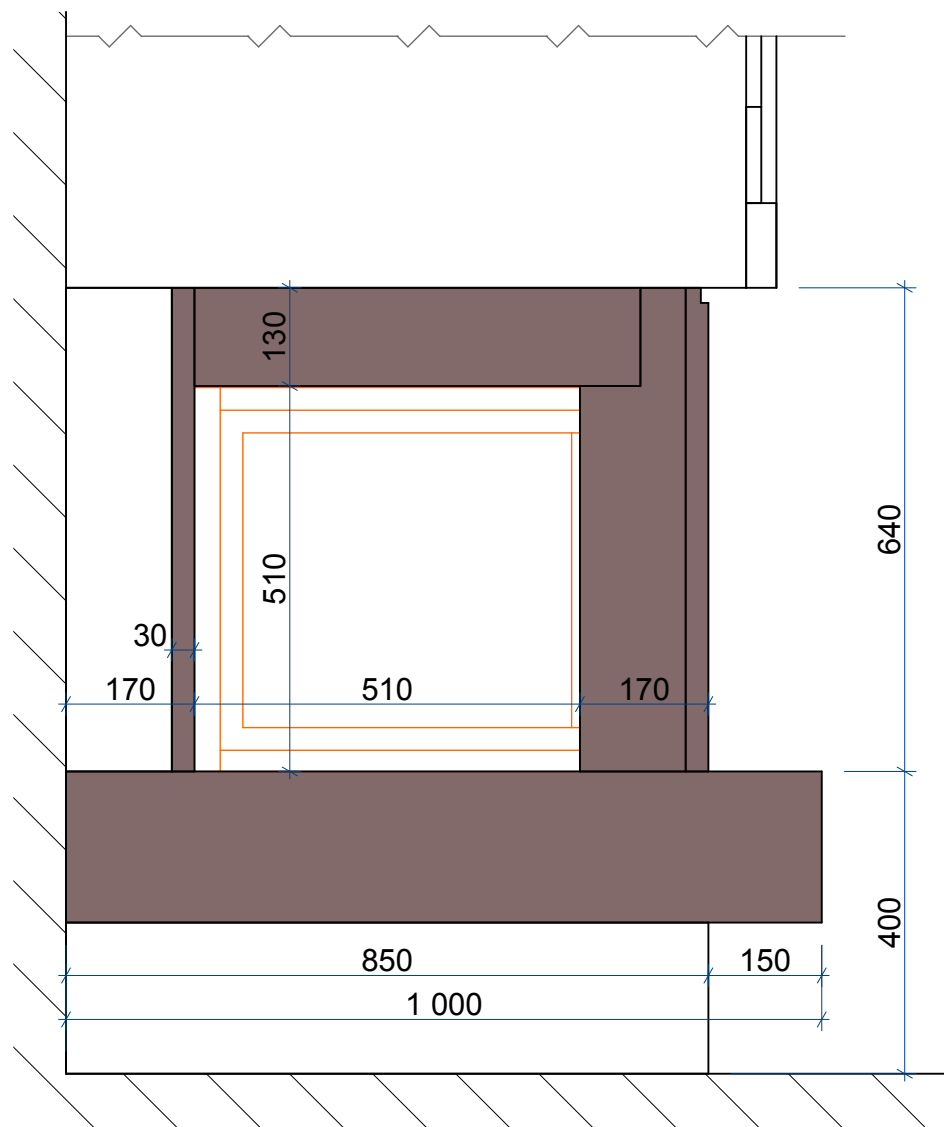

		Заказ:	-	Модель:	Brno Mt-042 MA 283
		Деталь:	Общий вид		
Лист:	1	Материал:	Гранит		
Всего:	3				

		Заказ:	-	Модель:	Brno Mt-042 MA 283
		Деталь:	Общий вид		
Лист:	2	Материал:	Гранит		
Всего:	3				

Заказ:	-	Модель:	Brno Mt-042 MA 283
Деталь:	Сечение по колоннам		
Лист:	3	Материал:	Гранит
Всего:	3		