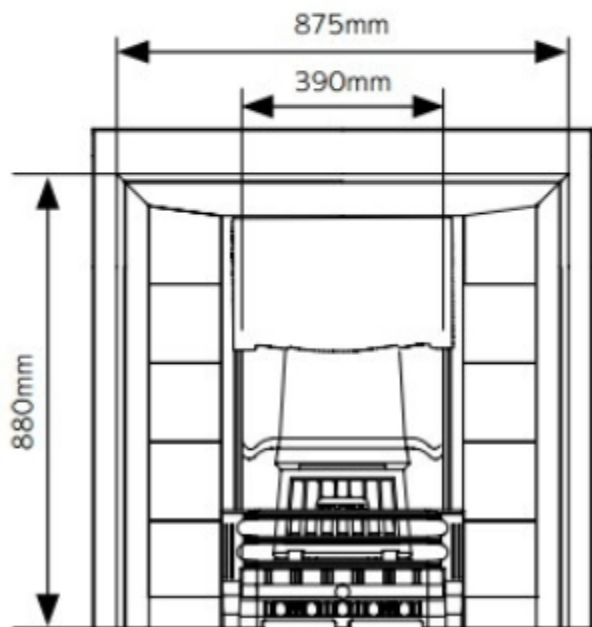

Art Nouveau Tiled Front with Cast Iron Back

Дровяная топка, оснащенная задней чугунной панелью