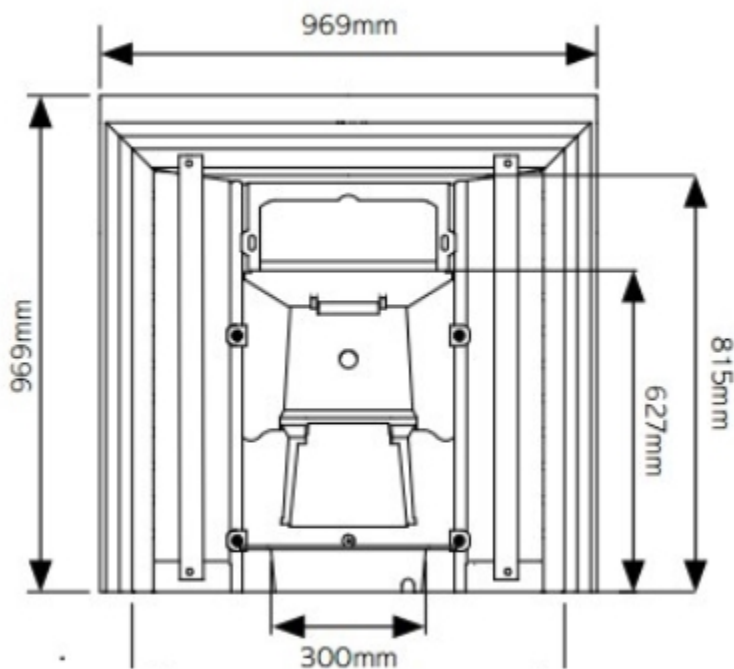

Art Nouveau Tiled Front with Cast Iron Back

Дровяная топка, оснащенная задней чугунной панелью