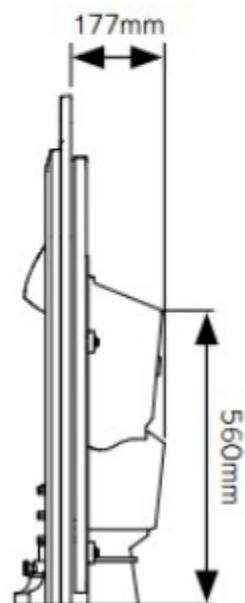

Art Nouveau Tiled Front with Cast Iron Back

Дровяная топка, оснащенная задней чугунной панелью