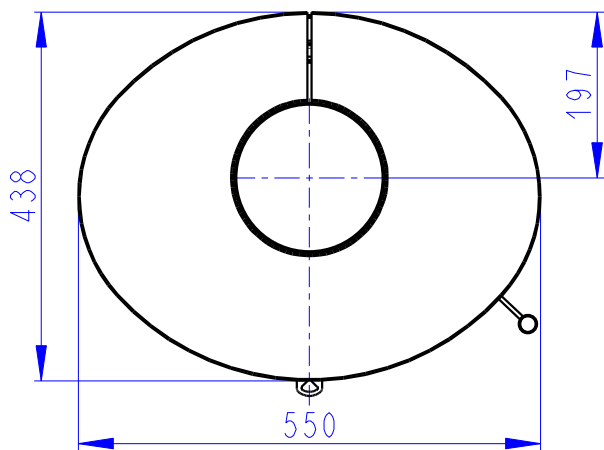

Rozmery v mm  
Maße in mm  
Dimensions in mm

# LUGO N 02 SERPENTIN-097H

179 kg

Centralni privod vzduchu  $\varnothing 125$   
Zentral luftzufuhr  $\varnothing 125$   
Central air inlet  $\varnothing 125$

Primarni a sekundarni vzduch  
Primarluft und sekundarluft  
Primary and secondary air