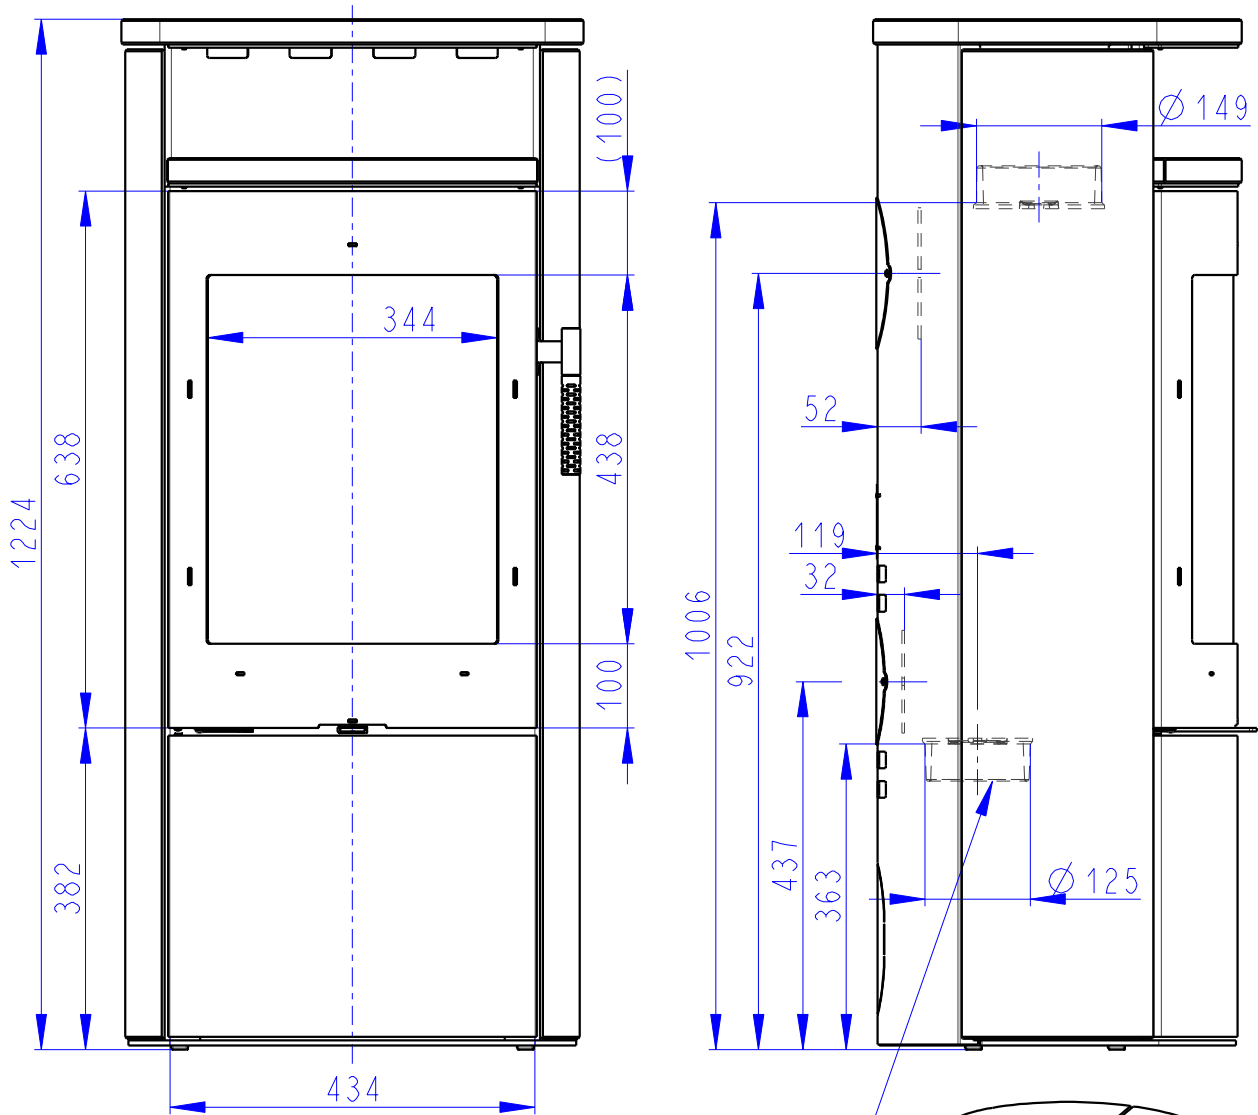

Rozmery v mm  
Maße in mm  
Dimensions in mm

# LUGO N 02 SERPENTIN-097H

179 kg

Centralni privod vzduchu  $\varnothing 125$   
Zentral luftzufuhr  $\varnothing 125$   
Central air inlet  $\varnothing 125$

Primarni a sekundarni vzduch  
Primarluft und sekundarluft  
Primary and secondary air