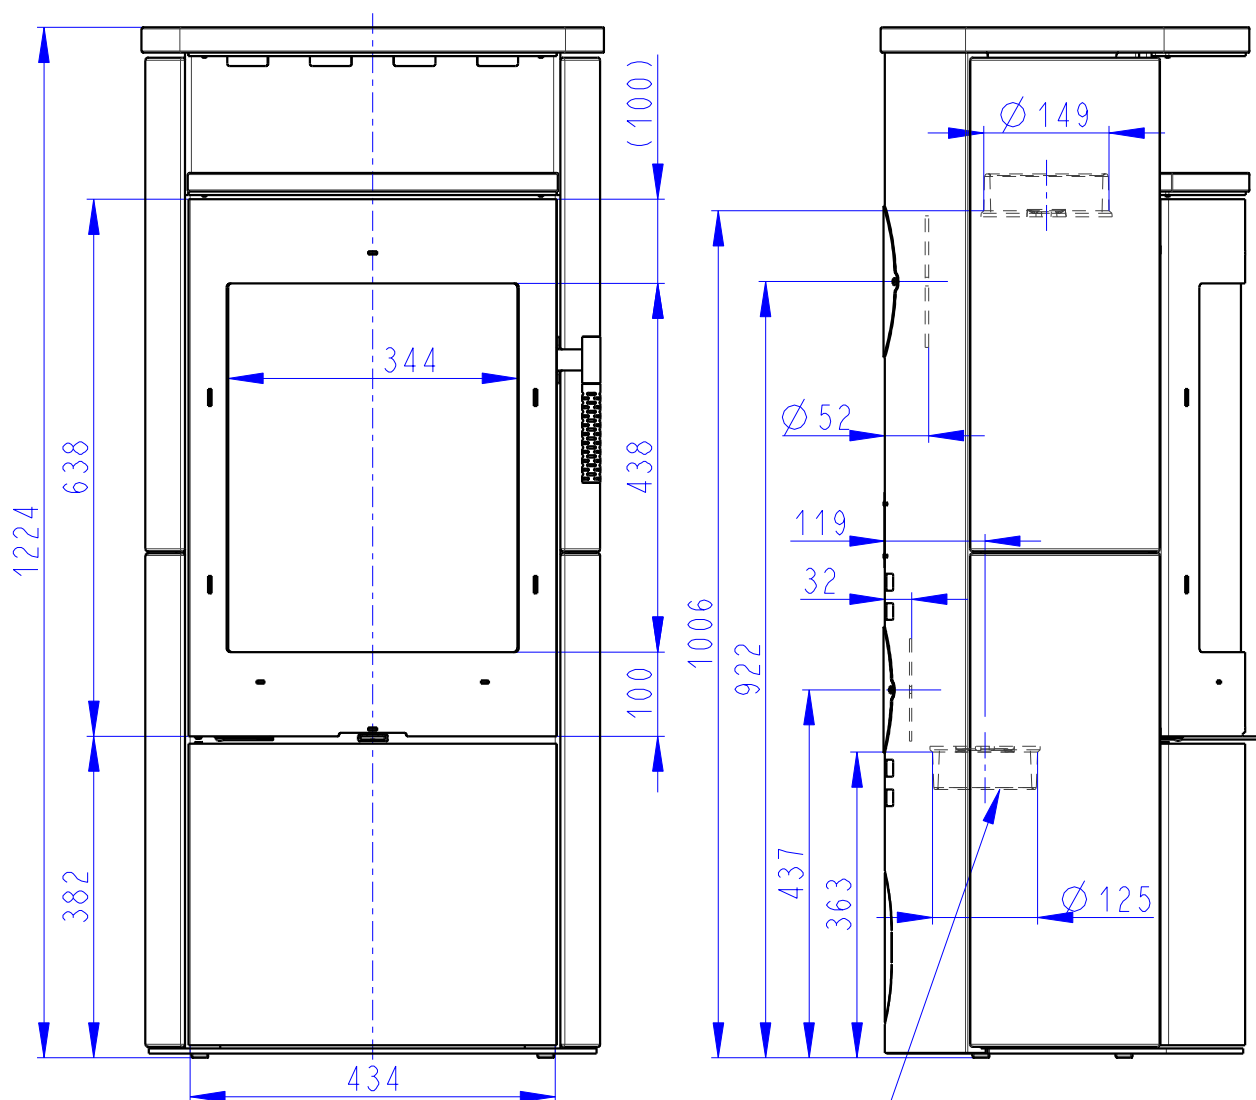

Rozmery v mm  
Maße in mm  
Dimensions in mm

# LUGO N 01 KERAMIKA-097H

150 kg

Centralni privod vzduchu  $\varnothing 125$   
Zentral luftzufuhr  $\varnothing 125$   
Central air inlet  $\varnothing 125$

Primarni a sekundarni vzduch  
Primarluft und sekundarluft  
Primary and secondary air