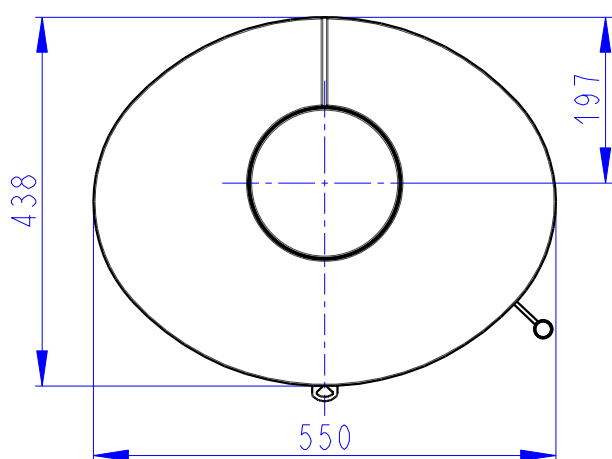

Rozmery v mm  
Maße in mm  
Dimensions in mm

# LUGO N 01 KERAMIKA-097H

150 kg

Centralni privod vzduchu  $\varnothing 125$   
Zentral luftzufuhr  $\varnothing 125$   
Central air inlet  $\varnothing 125$

Primarni a sekundarni vzduch  
Primarluft und sekundarluft  
Primary and secondary air