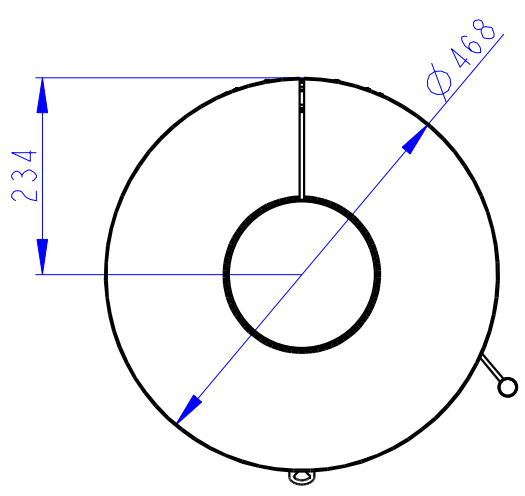

Rozmery v mm
 Maße in mm
 Dimensions in mm

LUANCO N04 PISKOVEC-064K

Ø 149 151 kg

CENTRALNI PRIVOD VZDUCHU
 Zentralluftzufuhr
 Central air inlet

SEKUNDARNI VZDUCH
 Sekundärluft
 Secondary air
 A/UND/AND
 PRIMARNI VZDUCH
 Primärluft
 Primary air