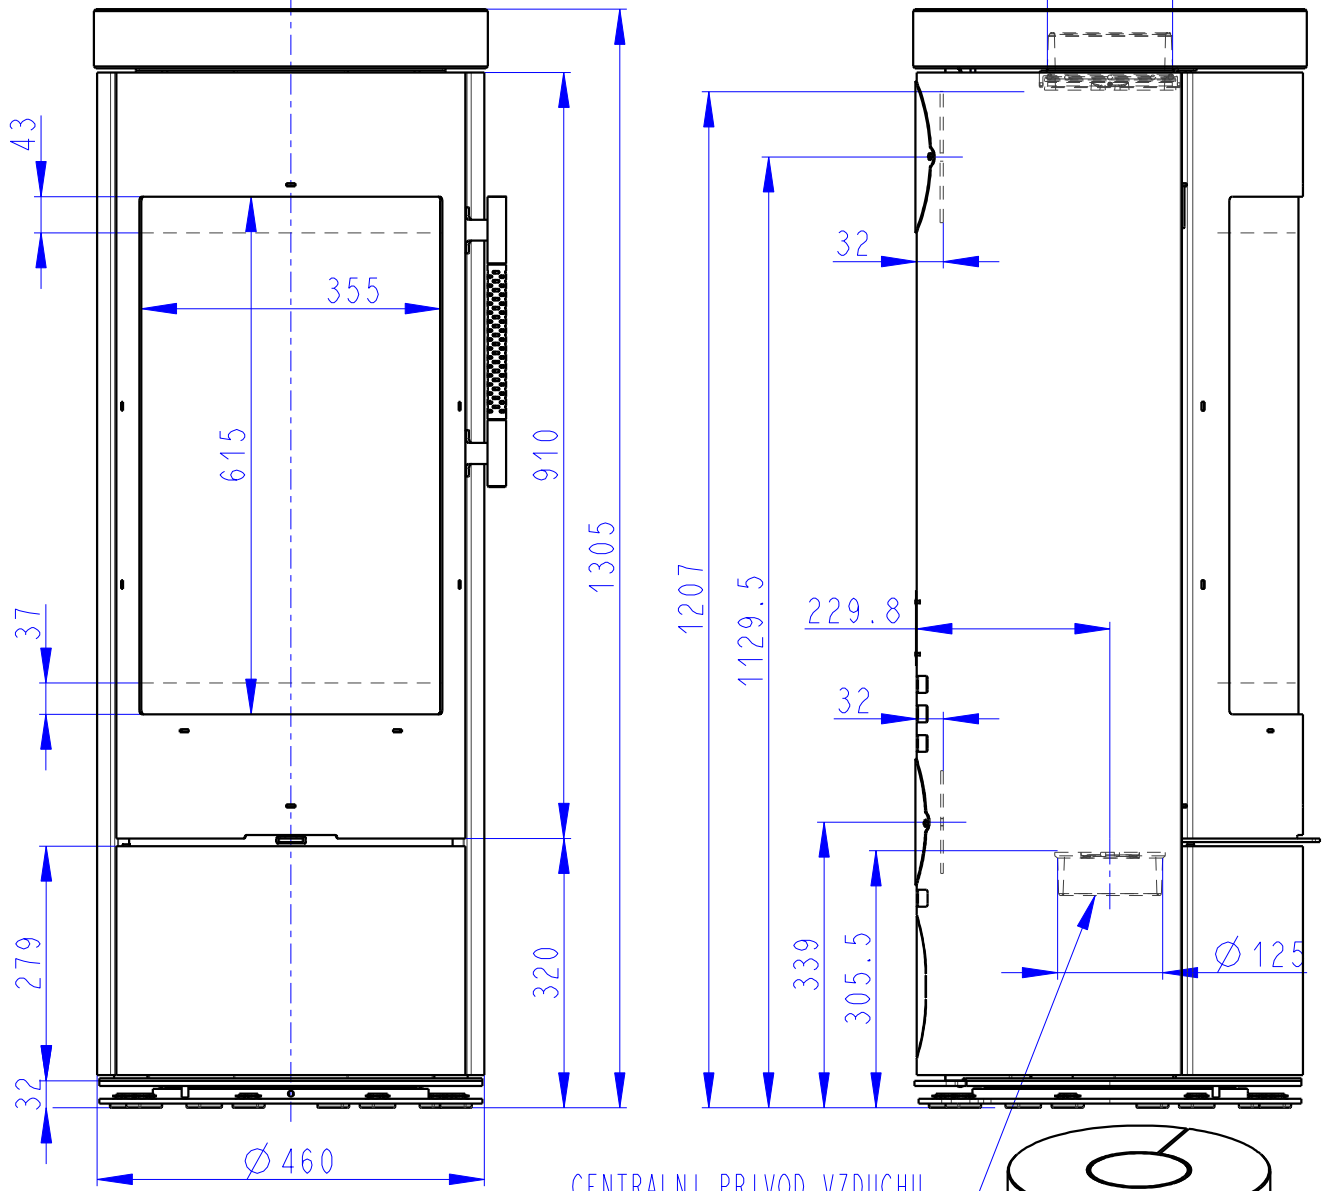

Rozmery v mm
 Maße in mm
 Dimensions in mm

LUANCO N04 PISKOVEC-064K

Ø 149 151 kg

CENTRALNI PRIVOD VZDUCHU
 Zentralluftzufuhr
 Central air inlet

SEKUNDARNI VZDUCH
 Sekundärluft
 Secondary air
 A/UND/AND
 PRIMARNI VZDUCH
 Primärluft
 Primary air