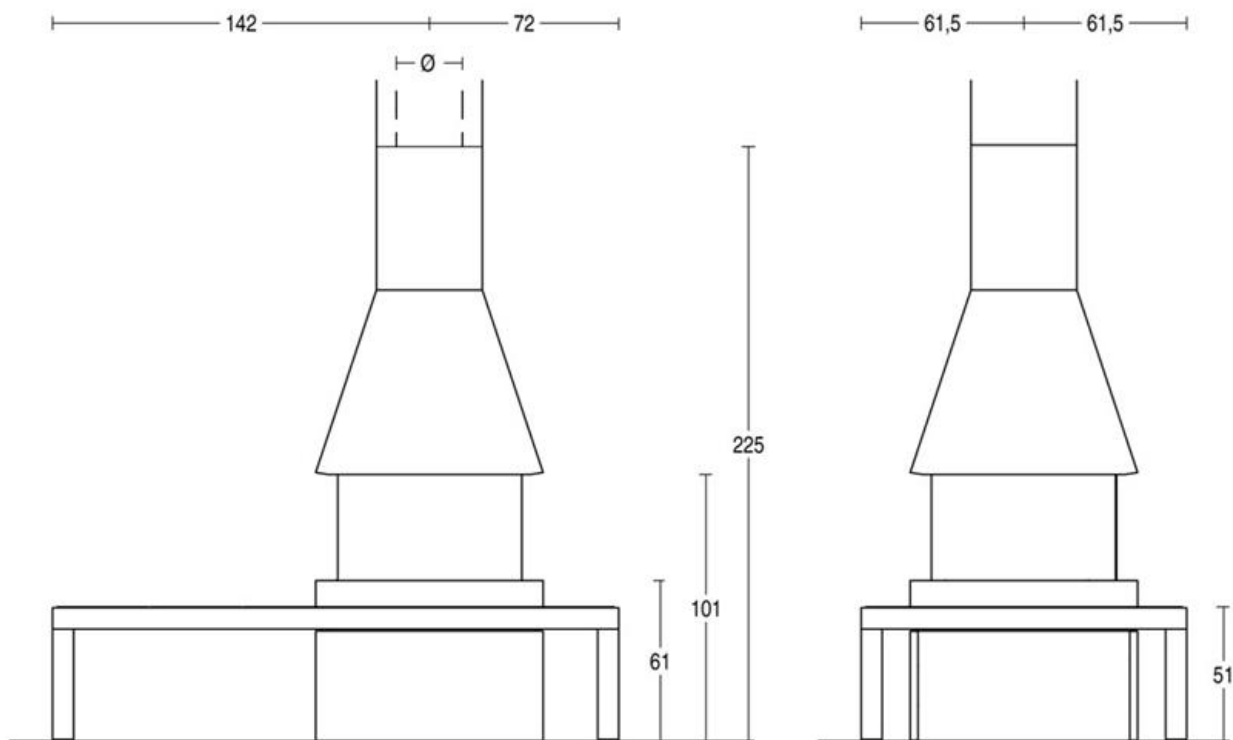

TALLINN

Потрясающая модель, которая фантастически смотрится в центре комнаты. Основание с элементами из майолики, которая предлагается в цвете на ваш вкус из палитры Piazzette. Рамка, опора, обрамление и кожух из стали с отделкой черной или белой эмалью. Также камин оснащен эксклюзивным электронным механизмом подъема и опускания переднего круглого стекла (на фотографии изображена модель из майолики Bianco Antico, дровяная топка M360 Q).

Для просмотра технических характеристик и размеров смотрите Pdf файл.

СОВМЕСТИМЫЕ ТОПКИ

M360 Q

COLOURS

Технический чертеж

Mod.	Ø	Kg
M360 Q	25	214

Copyright c 2010. Tutti i diritti sulle immagini ed i testi sono riservati. Sono vietate la riproduzione e diffusione, anche parziale, in qualsiasi forma, delle fotografie e dei testi. I trasgressori saranno perseguiti a norma di legge. Tutti i prodotti illustrati costituiscono creazione di proprietà della società Gruppo Piazzetta SpA. Ogni diritto di sfruttamento dei modelli è riservato. I marchi ed i segni distintivi della società sono di proprietà esclusiva della stessa.