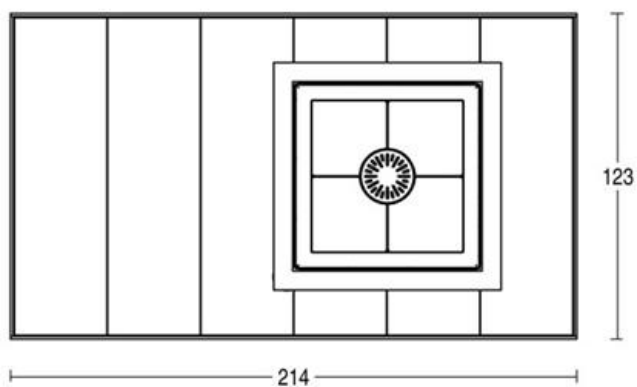

Для просмотра технических характеристик и размеров смотрите Pdf файл.

СОВМЕСТИМЫЕ ТОПКИ

M360 Q

COLOURS

Технический чертеж

Mod.	Ø	Kg
M360 Q	25	214

Copyright c 2010. Tutti i diritti sulle immagini ed i testi sono riservati. Sono vietate la riproduzione e diffusione, anche parziale, in qualsiasi forma, delle fotografie e dei testi. I trasgressori saranno perseguiti a norma di legge. Tutti i prodotti illustrati costituiscono creazione di proprietà della società Gruppo Piazzetta SpA. Ogni diritto di sfruttamento dei modelli è riservato. I marchi ed i segni distintivi della società sono di proprietà esclusiva della stessa.