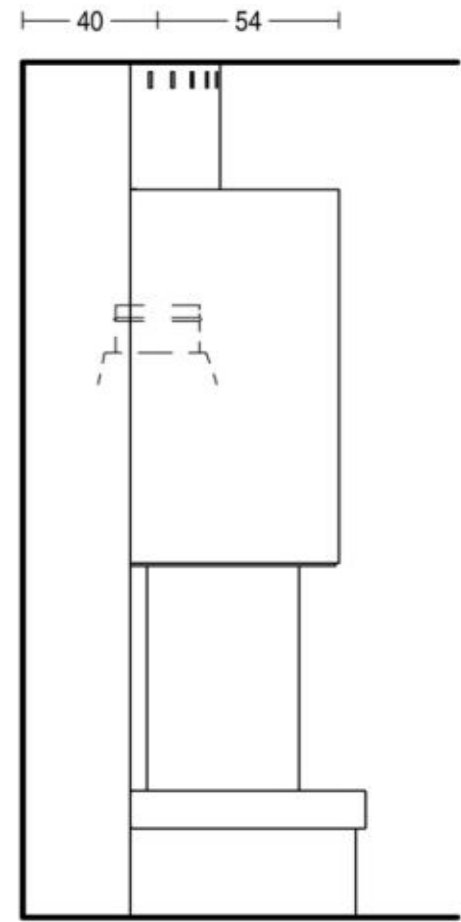

Copyright © 2010. Tutti i diritti sulle immagini ed i testi sono riservati. Sono vietate la riproduzione e diffusione, anche parziale, in qualsiasi forma, delle fotografie e dei testi. I trasgressori saranno perseguiti a norma di legge. Tutti i prodotti illustrati costituiscono creazione di proprietà della società Gruppo Piazzetta SpA. Ogni diritto di sfruttamento dei modelli è riservato. Tutti i marchi ed i segni distintivi della società sono di proprietà esclusiva della stessa.

Mod.	Ø	Kg
ME 84/70	25	189