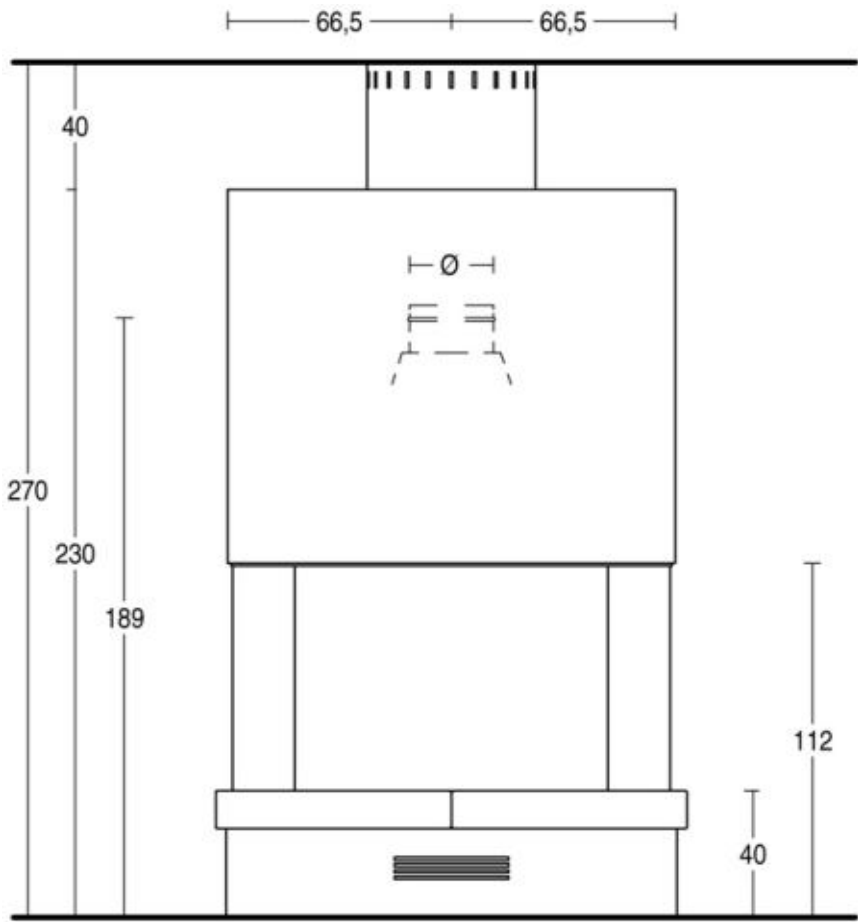

Copyright © 2010. Tutti i diritti sulle immagini ed i testi sono riservati. Sono vietate la riproduzione e diffusione, anche parziale, in qualsiasi forma, delle fotografie e dei testi. I trasgressori saranno perseguiti a norma di legge. Tutti i prodotti illustrati costituiscono creazione di proprietà della società Gruppo Piazzetta SpA. Ogni diritto di sfruttamento dei modelli è riservato. Tutti i marchi ed i segni distintivi della società sono di proprietà esclusiva della stessa.

Mod.	Ø	Kg
ME 84/70	25	189