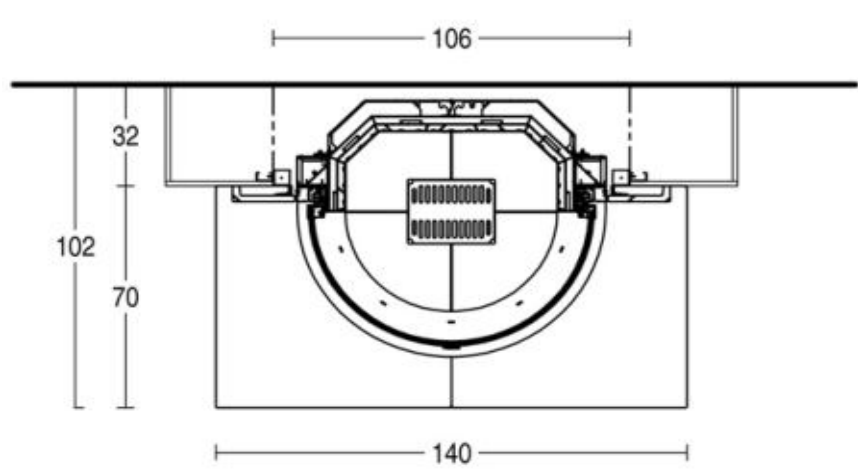

Copyright © 2010. Tutti i diritti sulle immagini ed i testi sono riservati. Sono vietate la riproduzione e diffusione, anche parziale, in qualsiasi forma, delle fotografie e dei testi. I trasgressori saranno perseguiti a norma di legge. Tutti i prodotti illustrati costituiscono creazione di proprietà della società Gruppo Piazzetta SpA. Ogni diritto di sfruttamento dei modelli è riservato. Tutti i marchi ed i segni distintivi della società sono di proprietà esclusiva della stessa.

Mod.	Ø	Kg
ME 84/70	25	189