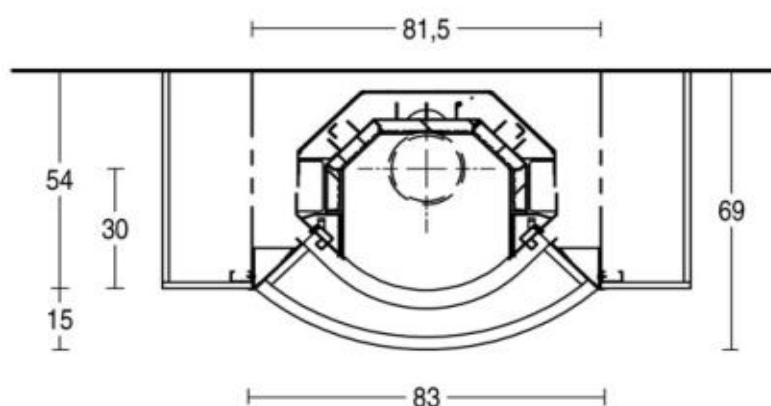

???????????????? ????????

Mod.	Ø	Kg
555 HT	18	138

Copyright © 2010. Tutti i diritti sulle immagini ed i testi sono riservati. Sono vietate la riproduzione e diffusione, anche parziale, in qualsiasi forma, delle fotografie e dei testi. I trasgressori saranno perseguiti a norma di legge. Tutti i prodotti illustrati costituiscono creazione di proprietà della società Gruppo Piazzetta SpA. Ogni diritto di sfruttamento dei modelli è riservato. I marchi ed i segni distintivi della società sono di proprietà esclusiva della società.

Poiché l'azienda è costantemente impegnata nel continuo perfezionamento di tutta la sua produzione, le caratteristiche estetiche e dimensionali, i dati tecnici e gli accessori possono essere soggetti a variazione.

Numero Verde
800-842026
www.piazzetta.it

PIAZZETTA
PASSIONE ACCESA