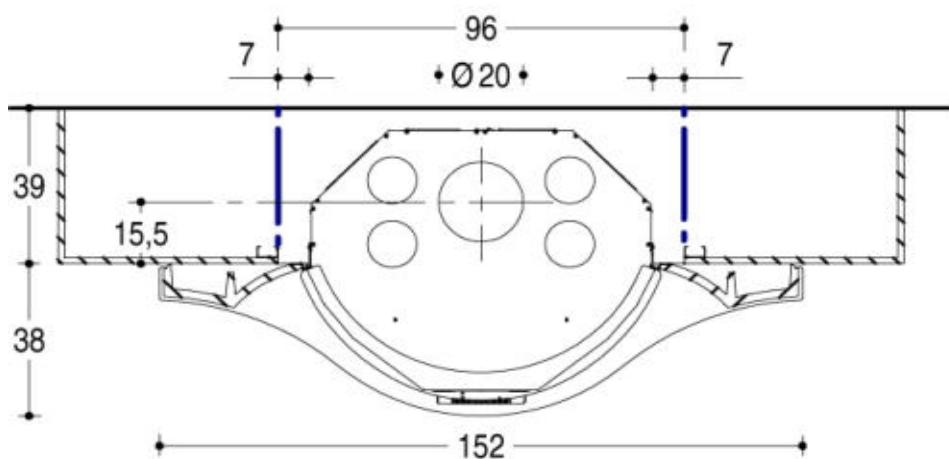

Для просмотра технических характеристик и размеров смотрите Pdf файл

СОВМЕСТИМЫЕ ТОПКИ

HT 760T

Avorio

Neve

Grigio Ferro

???????????????? ????????

Copyright © 2010. Tutti i diritti sulle immagini ed i testi sono riservati. Sono vietate la riproduzione e diffusione, anche parziale, in qualsiasi forma, delle fotografie e dei testi. I trasgressori saranno perseguiti a norma di legge. Tutti i prodotti illustrati costituiscono creazione di proprietà della società Gruppo Piazzetta SpA. Ogni diritto di sfruttamento dei modelli è riservato. I marchi ed i segni distintivi della società sono di proprietà esclusiva della stessa.