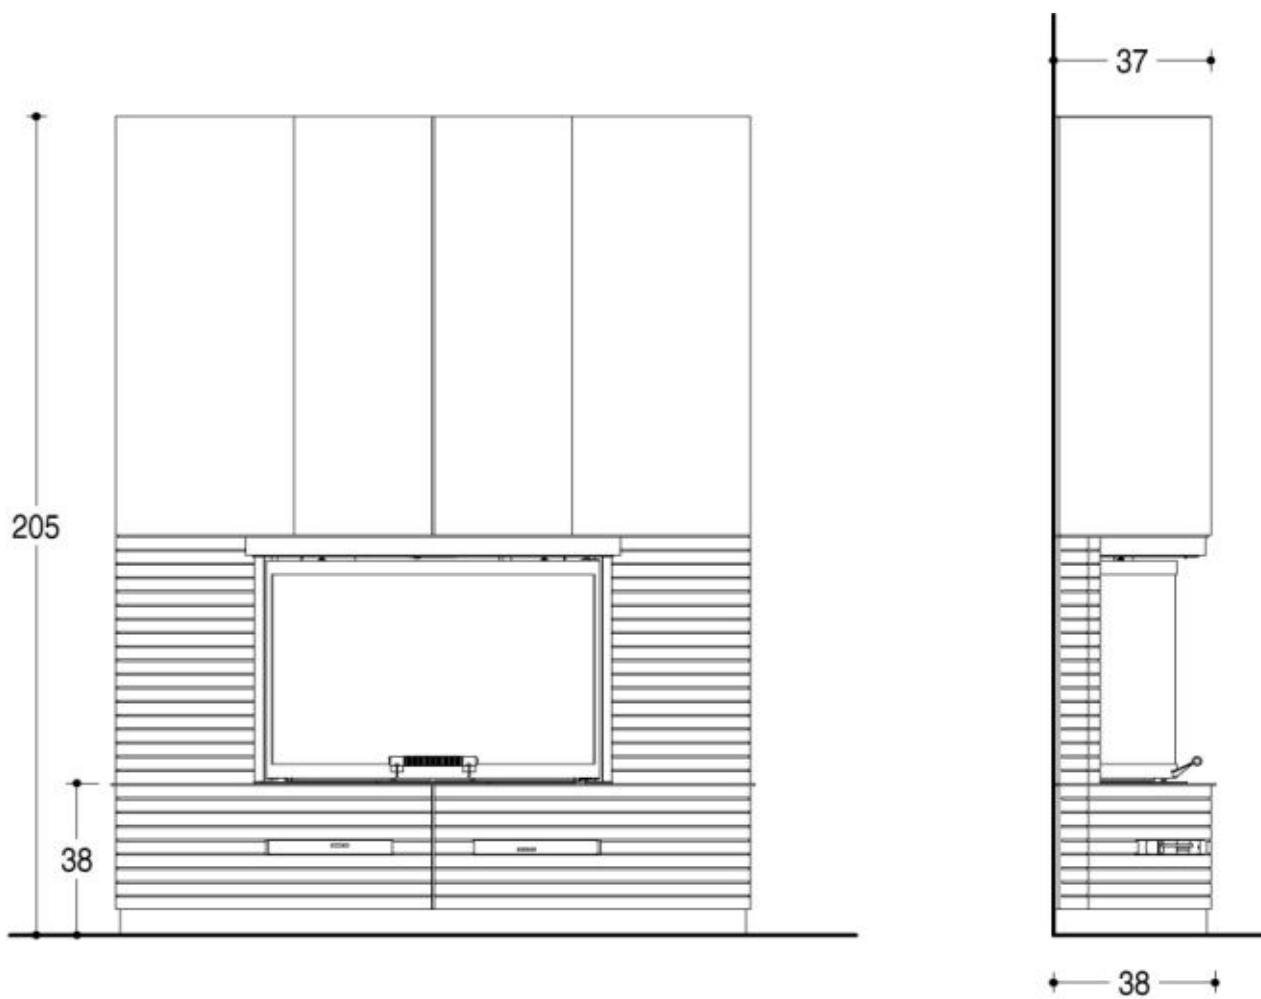

???????????????? ????????

Copyright © 2010. Tutti i diritti sulle immagini ed i testi sono riservati. Sono vietate la riproduzione e diffusione, anche parziale, in qualsiasi forma, delle fotografie e dei testi. I trasgressori saranno perseguiti a norma di legge. Tutti i prodotti illustrati costituiscono creazione di proprietà della società Gruppo Piazzetta SpA. Ogni diritto di sfruttamento dei modelli è riservato. I marchi ed i segni distintivi della società sono di proprietà esclusiva della stessa.

Poiché l'azienda è costantemente impegnata nel continuo perfezionamento di tutta la sua produzione, le caratteristiche estetiche e dimensionali, i dati tecnici e gli accessori possono essere soggetti a variazione.

Numero Verde
800-842026
www.piazzetta.it

PIAZZETTA
PASSIONE ACCESA