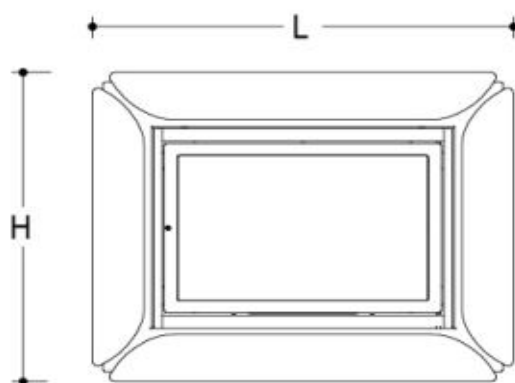

Bruno  
Rame

????????????????????

Mod.	A	B	C	D	E	L	H	Ø
48S CR	73,5	100	38,5	5	5	97,5	78,5	25
85 C	60,5	95	40,5	5	5	97,5	78,5	20
KD CR	57,5	100	33,5	5	5	97,5	78,5	25
600 HT	66,5	94	34,5	5	5	97,5	78,5	20
600 THERMO	72,5	94	37	5	5	97,5	78,5	20
MA 260	64,5	90	42,5	5	5	97,5	78,5	20
MA 260 SL	64,5	90	42,5	5	5	97,5	78,5	20
MA 263 SL	59,5	112,5	40	5	5	118	72	25
MA 264 SL	59,5	140,5	40	5	5	146	76	25
ME 65/60	70,5	88	46,5	5	5	93	88	20
ME 70/51	70,5	92	46,5	5	5	97,5	78,5	20
ME 90/44	70,5	113	46,5	5	5	118	72	25

Mod.	A	B	C	D	E	L	H	Ø
ME 90/44 B	73	116	37	-	5	118	72	25
ME 120/48	70,5	141	46,5	5	5	146	76	25
MC 70/51	58,5	88,5	38,5	5	5	97,5	78,5	18
MC 90/44	58,5	108,5	38,5	5	5	118	72	20
MC 120/48	58,5	136,5	38,5	5	5	146	76	20
IG 70	47	83	31	5	5	97,5	78,5	15
IG 90	49,5	103	32,5	5	5	118	72	15
IG 90 B	51	122	25,5	-	5	118	72	15
IG 120	49,5	131	30,5	5	5	146	76	20
IG 120 B	51	150	25,5	-	5	146	76	20
MP 973	65 / 79 *	104	54 / 69 *	5	5	93	88	8