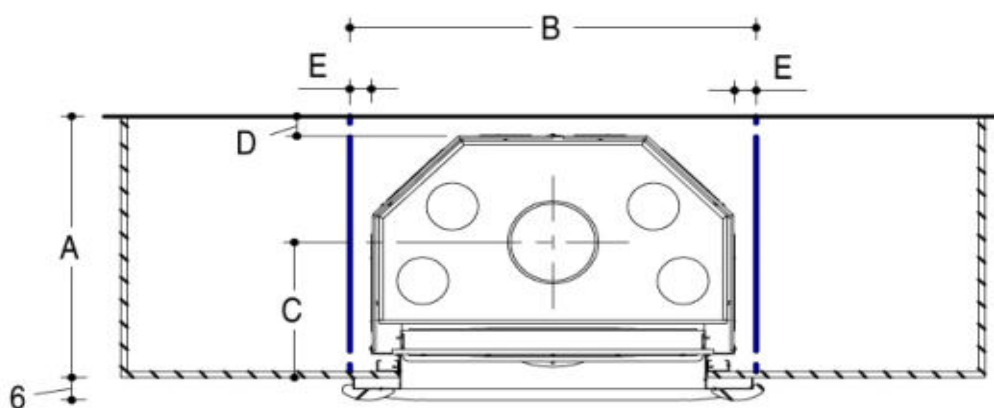

????????????????????

Mod.	A	B	C	D	E	L	H	Ø
48S CR	73,5	100	38,5	5	5	97,5	78,5	25
85 C	60,5	95	40,5	5	5	97,5	78,5	20
KD CR	57,5	100	33,5	5	5	97,5	78,5	25
600 HT	66,5	94	34,5	5	5	97,5	78,5	20
600 THERMO	72,5	94	37	5	5	97,5	78,5	20
MA 260	64,5	90	42,5	5	5	97,5	78,5	20
MA 260 SL	64,5	90	42,5	5	5	97,5	78,5	20
MA 263 SL	59,5	112,5	40	5	5	118	72	25
MA 264 SL	59,5	140,5	40	5	5	146	76	25
ME 65/60	70,5	88	46,5	5	5	93	88	20
ME 70/51	70,5	92	46,5	5	5	97,5	78,5	20
ME 90/44	70,5	113	46,5	5	5	118	72	25

Mod.	A	B	C	D	E	L	H	Ø
ME 90/44 B	73	116	37	-	5	118	72	25
ME 120/48	70,5	141	46,5	5	5	146	76	25
MC 70/51	58,5	88,5	38,5	5	5	97,5	78,5	18
MC 90/44	58,5	108,5	38,5	5	5	118	72	20
MC 120/48	58,5	136,5	38,5	5	5	146	76	20
IG 70	47	83	31	5	5	97,5	78,5	15
IG 90	49,5	103	32,5	5	5	118	72	15
IG 90 B	51	122	25,5	-	5	118	72	15
IG 120	49,5	131	30,5	5	5	146	76	20
IG 120 B	51	150	25,5	-	5	146	76	20
MP 973	65 / 79 *	104	54 / 69 *	5	5	93	88	8

Ø Dimensione consigliata da verificare in fase di installazione

* MP 973 con scarico posteriore