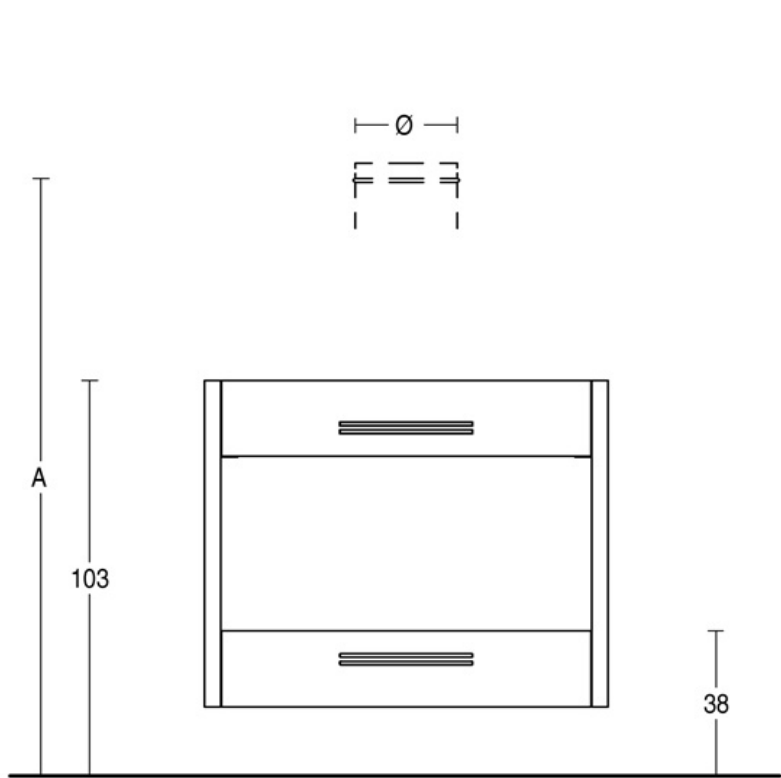

COLOURS

СОВМЕСТИМЫЕ ТОПКИ

MC 90/44 - MA 263 SL - ME 90/44 - ME 90/44B - MA 263 B SL

IG 90 - IG 90B

MC 90/44 SL

Poichè l'azienda è costantemente impegnata nel continuo perfezionamento di tutta la sua produzione, le caratteristiche estetiche e dimensionali, i dati tecnici e gli accessori possono essere soggetti a variazione.

Numero Verde
800-842026
www.piazzetta.it

PASSIONE ACCESA

???????????????? ???? ???? ?

Mod.	A	B	C	D	Ø	Kg
MA 263 SL	154	40	59.5	112	25	27
MA 263 B SL	154	30.3	61.6	112	20	27
ME 90/44	161	46.5	70.5	113	25	27
ME 90/44 B	161	36.8	73.6	113	25	27
MC 90/44	84	38.5	58.5	117.5	20	27
IG 90	91.5	32.5	50	103	15	27
IG 90 B	91.5	25.8	51.6	122	15	27