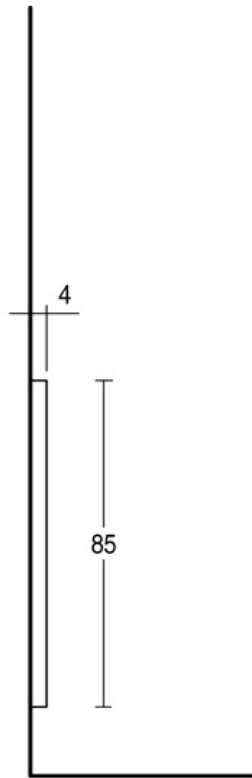

CALAIS

Обрамление из майолики ручной работы с боковыми профилями и рамкой из нержавеющей стали. На фото представлена модель в цвете Orange с газовой топкой IG 90B.

Для просмотра технических характеристик и размеров смотрите Pdf файл

COLOURS

СОВМЕСТИМЫЕ ТОПКИ

MC 90/44 - MA 263 SL - ME 90/44 - ME 90/44B - MA 263 B SL

IG 90 - IG 90B

MC 90/44 SL

Poichè l'azienda è costantemente impegnata nel continuo perfezionamento di tutta la sua produzione, le caratteristiche estetiche e dimensionali, i dati tecnici e gli accessori possono essere soggetti a variazione.

Numero Verde
800-842026
www.piazzetta.it

PASSIONE ACCESA

???????????????? ???? ???? ?

Mod.	A	B	C	D	Ø	Kg
MA 263 SL	154	40	59.5	112	25	27
MA 263 B SL	154	30.3	61.6	112	20	27
ME 90/44	161	46.5	70.5	113	25	27
ME 90/44 B	161	36.8	73.6	113	25	27
MC 90/44	84	38.5	58.5	117.5	20	27
IG 90	91.5	32.5	50	103	15	27
IG 90 B	91.5	25.8	51.6	122	15	27