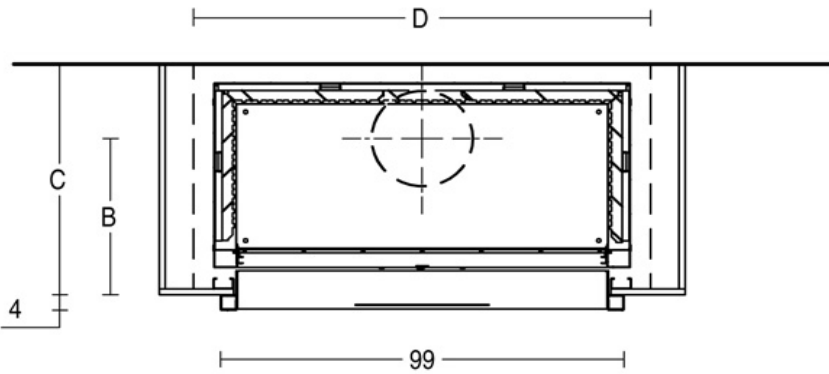

COLOURS

СОВМЕСТИМЫЕ ТОПКИ

MC 90/44 - MA 263 SL - ME 90/44 - ME 90/44B - MA 263 B SL

IG 90 - IG 90B

MC 90/44 SL

Poichè l'azienda è costantemente impegnata nel continuo perfezionamento di tutta la sua produzione, le caratteristiche estetiche e dimensionali, i dati tecnici e gli accessori possono essere soggetti a variazione.

Numero Verde
800-842026
www.piazzetta.it

PASSIONE ACCESA

???????????????? ???? ???? ?

Mod.	A	B	C	D	Ø	Kg
MA 263 SL	154	40	59.5	112	25	27
MA 263 B SL	154	30.3	61.6	112	20	27
ME 90/44	161	46.5	70.5	113	25	27
ME 90/44 B	161	36.8	73.6	113	25	27
MC 90/44	84	38.5	58.5	117.5	20	27
IG 90	91.5	32.5	50	103	15	27
IG 90 B	91.5	25.8	51.6	122	15	27