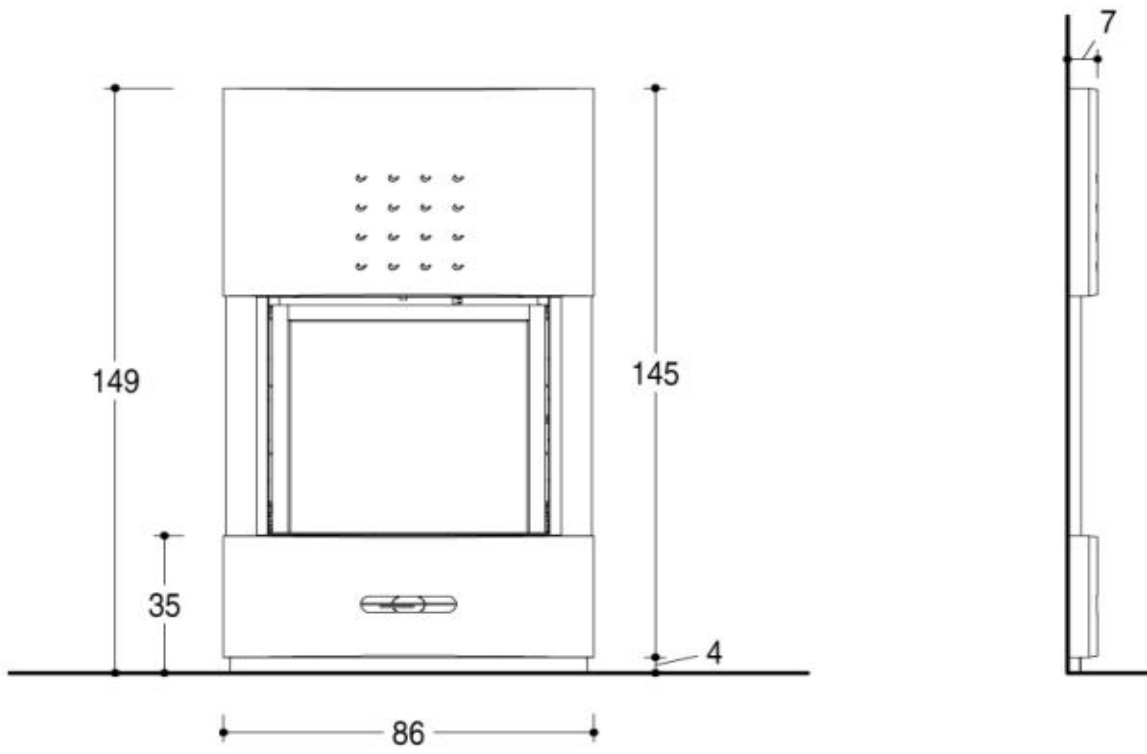

BARCELLONA

Облицовка из майолики ручной работы с основанием, с боковыми профилями и рамкой из нержавеющей стали. На фото представлена модель в цвете Grigio Ferro с топкой MP 973.

Для просмотра технических характеристик и размеров смотрите Pdf файл

????????????? ????????

Mod.	A	B	C	D	E	Ø
MP 973	65 / 79 *	104	54 / 69*	-	-	8
ME 65/60	70	88	46	5	5	20

Ø Dimensione consigliata da verificare in fase di installazione
 * MP 973 con scarico posteriore

Copyright c 2010. Tutti i diritti sulle immagini ed i testi sono riservati. Sono vietate la riproduzione e diffusione, anche parziale, in qualsiasi forma, delle fotografie e dei testi. I trasgressori saranno perseguiti a norma di legge. Tutti i prodotti illustrati costituiscono creazione di proprietà della società Gruppo Piazzetta SpA. Ogni diritto di sfruttamento dei modelli è riservato. I marchi ed i segni distintivi della società sono di proprietà esclusiva della stessa.