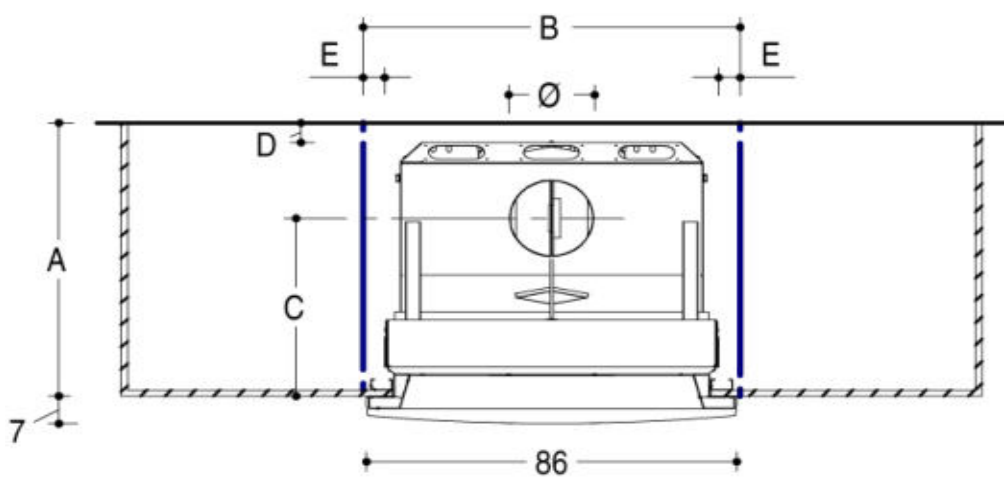

BARCELLONA

Облицовка из майолики ручной работы с основанием, с боковыми профилями и рамкой из нержавеющей стали. На фото представлена модель в цвете Grigio Ferro с топкой MP 973.

Для просмотра технических характеристик и размеров смотрите Pdf файл

????????????? ????????

Mod.	A	B	C	D	E	Ø
MP 973	65 / 79 *	104	54 / 69*	-	-	8
ME 65/60	70	88	46	5	5	20

Ø Dimensione consigliata da verificare in fase di installazione
 * MP 973 con scarico posteriore

Copyright c 2010. Tutti i diritti sulle immagini ed i testi sono riservati. Sono vietate la riproduzione e diffusione, anche parziale, in qualsiasi forma, delle fotografie e dei testi. I trasgressori saranno perseguiti a norma di legge. Tutti i prodotti illustrati costituiscono creazione di proprietà della società Gruppo Piazzetta SpA. Ogni diritto di sfruttamento dei modelli è riservato. I marchi ed i segni distintivi della società sono di proprietà esclusiva della stessa.