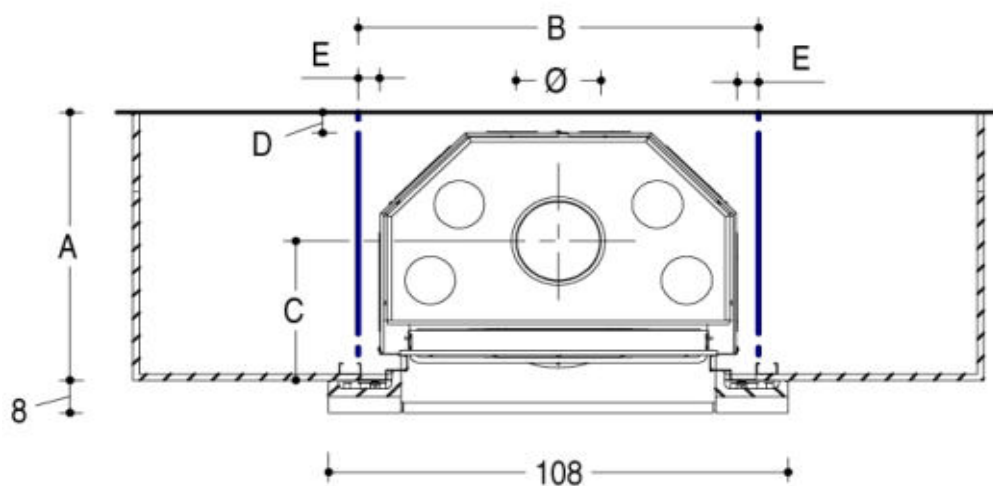

## СОВМЕСТИМЫЕ ТОПКИ

ME 70/51 - MA 260 SL - HT 600 - MC 70/51 - MA 260 - KD CR - 48S CR - MA 260 B SL

MT 600

IG 70

???????????????? ????????

Mod.	A	B	C	D	E	Ø
48S CR	74	100	38,5	5	5	25
85 C	61	95	40,5	5	5	20
KD CR	58	100	33,5	5	5	25
600 HT	66,5	94	34,5	5	5	20
600 THERMO	72,5	94	37	5	5	20
MA 260	64,5	93	42,5	5	6,5	20
MA 260 SL	64,5	93	42,5	5	6,5	20
MC 70/51	58,5	93	38,5	5	7,5	18
ME 70/51	70,5	93	46,5	5	5,5	20
IG 70	47	93	31	5	10	15

Ø Dimensione consigliata da verificare in fase di installazione

Copyright © 2010. Tutti i diritti sulle immagini ed i testi sono riservati. Sono vietate la riproduzione e diffusione, anche parziale, in qualsiasi forma, delle fotografie e dei testi. I trasgressori saranno perseguiti a norma di legge. Tutti i prodotti illustrati costituiscono creazione di proprietà della società Gruppo Piazzetta SpA. Ogni diritto di sfruttamento dei modelli è riservato. I marchi ed i segni distintivi della società sono di proprietà esclusiva della società.