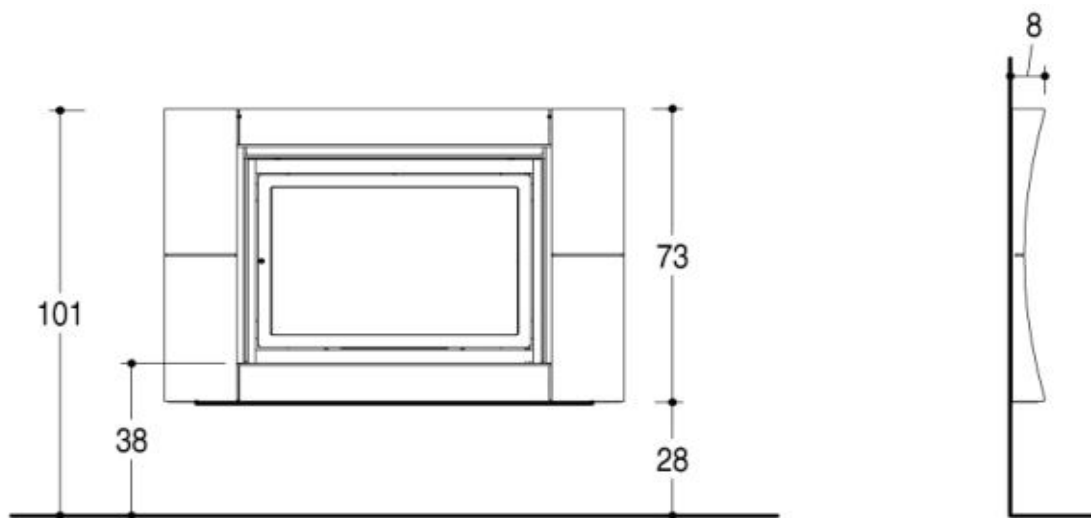

## СОВМЕСТИМЫЕ ТОПКИ

ME 70/51 - MA 260 SL - HT 600 - MC 70/51 - MA 260 - KD CR - 48S CR - MA 260 B SL

MT 600

IG 70

???????????????? ????????

Mod.	A	B	C	D	E	Ø
48S CR	74	100	38,5	5	5	25
85 C	61	95	40,5	5	5	20
KD CR	58	100	33,5	5	5	25
600 HT	66,5	94	34,5	5	5	20
600 THERMO	72,5	94	37	5	5	20
MA 260	64,5	93	42,5	5	6,5	20
MA 260 SL	64,5	93	42,5	5	6,5	20
MC 70/51	58,5	93	38,5	5	7,5	18
ME 70/51	70,5	93	46,5	5	5,5	20
IG 70	47	93	31	5	10	15

Ø Dimensione consigliata da verificare in fase di installazione

Copyright © 2010. Tutti i diritti sulle immagini ed i testi sono riservati. Sono vietate la riproduzione e diffusione, anche parziale, in qualsiasi forma, delle fotografie e dei testi. I trasgressori saranno perseguiti a norma di legge. Tutti i prodotti illustrati costituiscono creazione di proprietà della società Gruppo Piazzetta SpA. Ogni diritto di sfruttamento dei modelli è riservato. I marchi ed i segni distintivi della società sono di proprietà esclusiva della società.