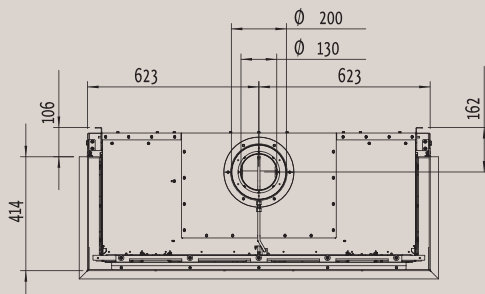

Мощность: 8,7 кВт
КПД: 83 %

Fairo ECO-prestige 115/55

3-сторонняя Стр.: 28

Вид спереди

Вид сверху

Вид сбоку

Мощность: 8,9 кВт
КПД: 82 %

Fairo ECO-prestige 115/75