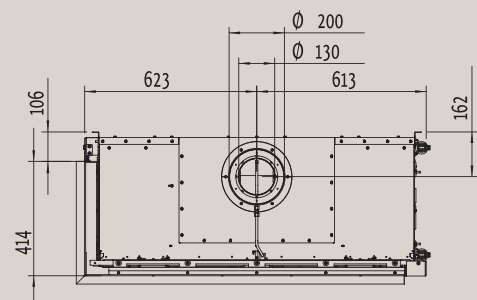

Вид сверху

Вид сбоку

Мощность: 8,7 кВт
КПД: 83 %

Fairo ECO-prestige 110/55

Угловая левая

Вид спереди

Вид сверху

Вид сбоку