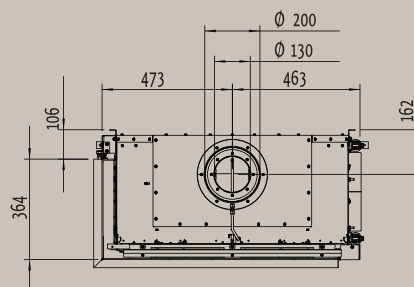

Fairo ECO-prestige 105/79

Стр. 10

Вид сверху

Мощность: 10,8 кВт
КПД: —

* Внутренние размеры

Fairo ECO-prestige 80

Угловая левая Стр. 16

Вид сверху

Мощность: 8,7 кВт
КПД: 83 %