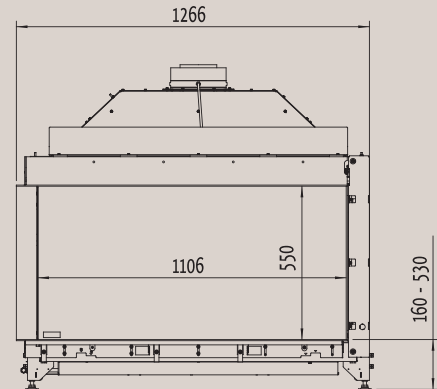

Fairo ECO-prestige 110/55

Угловая левая

Вид спереди

Вид сверху