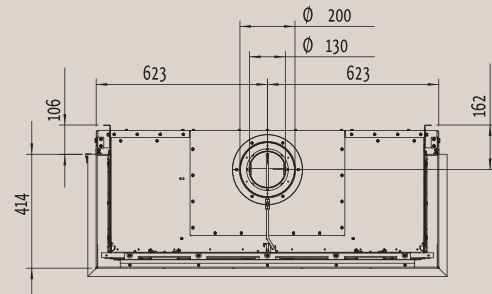

Fairo ECO-prestige 115/55

3-сторонняя Стр.: 28

Вид спереди

Мощность: 8,9 кВт
КПД: 82 %

Fairo ECO-prestige 115/75

3-сторонняя Стр.: 30

Вид сверху

Мощность: 10,8 кВт
КПД: —