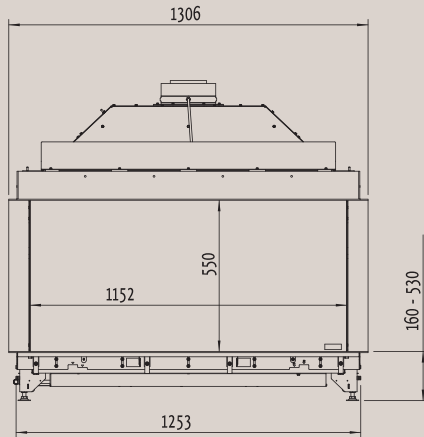

Fairo ECO-prestige 115/55

3-сторонняя Стр.: 28

Вид спереди