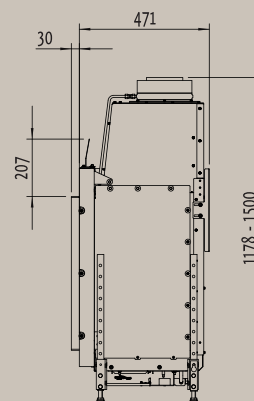

Вид сбоку

Мощность: 8,7 кВт
КПД: 83 %