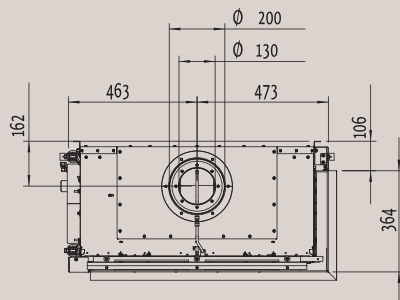

Fairo ECO-prestige 80

Угловая правая

Вид спереди

Вид сверху

Вид сбоку

Мощность: 8,7 кВт
КПД: 83 %

Fairo ECO-prestige 110/55

Угловая левая

Вид спереди

Вид сверху

Вид сбоку

Мощность: 8,9 кВт
КПД: 82 %