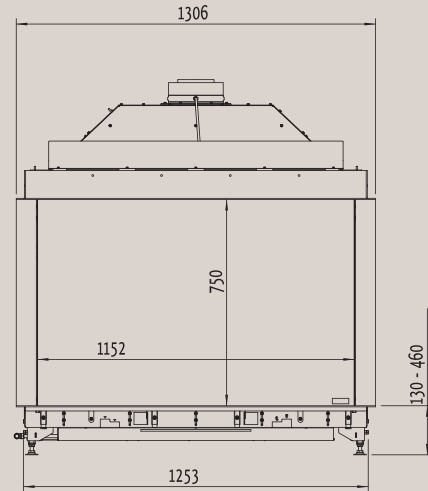

Вид спереди