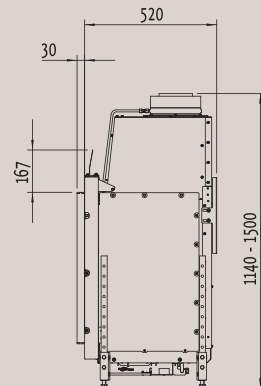

* Внутренние размеры

Fairo ECO-prestige 105/59

Стр. 8

Вид спереди

Вид сверху

Вид сбоку

Мощность: 8,9 кВт
КПД: 82 %

* Внутренние размеры