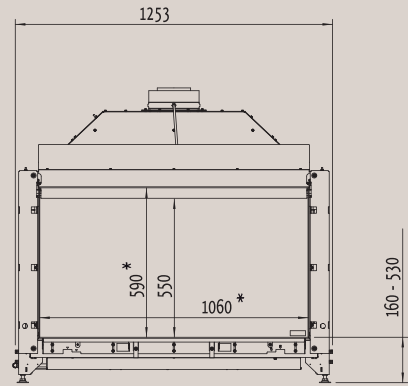

Fairo ECO-prestige 105/59

Стр. 8

Вид спереди