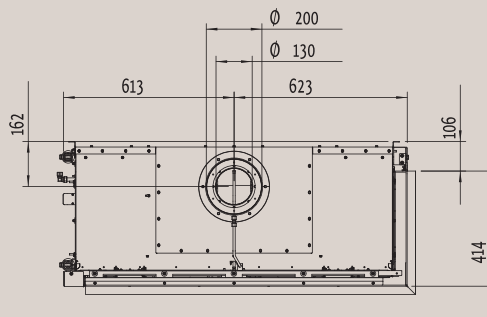

Мощность: 8,9 кВт
КПД: 82 %

Fairo ECO-prestige 110/55

Угловая правая Стр.: 18

Вид спереди

Вид сверху

Вид сбоку

Мощность: 8,9 кВт
КПД: 82 %

Fairo ECO-prestige 110/75