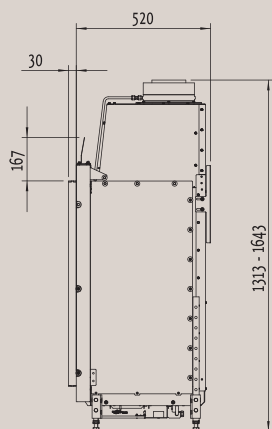

Fairo ECO-prestige 105/79

Стр. 10

Вид спереди

Вид сверху

Вид сбоку

Мощность: 10,8 кВт
КПД: —

* Внутренние размеры

Fairo ECO-prestige 80