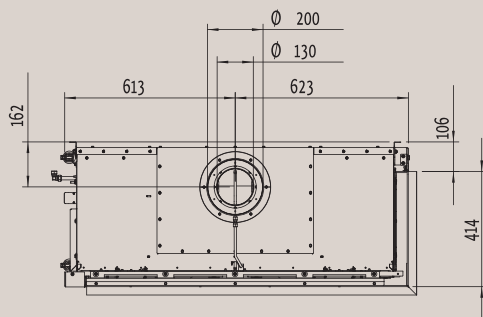

Fairo ECO-prestige 110/75

Угловая правая Стр.: 20

Вид сверху

Мощность: 10,8 кВт
КПД: —

Fairo ECO-prestige 85

3-сторонняя Стр.: 26

Вид спереди

Мощность: 8,7 кВт
КПД: 83 %