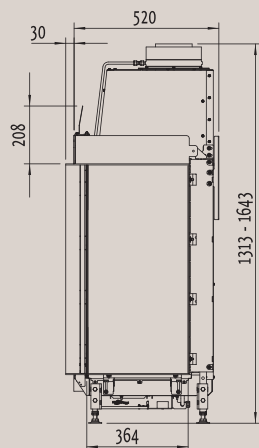

Вид сбоку

Мощность: 10,8 кВт
КПД: —

Fairo ECO-prestige 85

3-сторонняя Стр.: 26