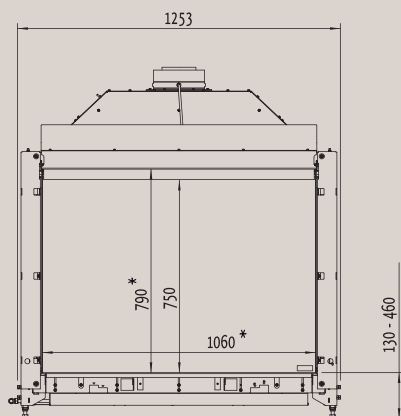

Fairo ECO-prestige 105/79

Стр. 10

Вид спереди