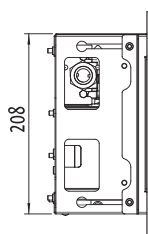

Интегрированные Schornsteinfeger-Messpunkte | Измерительные зонды для определения оптимального режима работы

Mit dem Faïro ECO-prestige haben Sie garantiert viele Jahre Freude am Kaminfeuer, denn seine Konzeption wurde bis ins kleinste Details durchgeplant. Neben dem Feuerraum des Kamins ist aber auch eine einwandfrei funktionierende Abgasanlage wichtig für die Qualität der Verbrennung und die Schönheit des Flammenspiels. In jedem Faïro ECO-prestige sind deshalb Schornsteinfeger-Messpunkte integriert, die eine regelmäßige Überprüfung der Abgasanlage ermöglichen. Mithilfe dieser versteckt angebrachten Messpunkte kann der Installateur die Werte der Frischluft (O₂) und der Abluft (CO) bei den regelmäßigen Wartungen ermitteln. Die Messwerte von O₂ geben Auskunft über die Funktionsweise der Abgasanlage, wohingegen die Messwerte von CO die Qualität der Verbrennung anzeigen. Auf diese Weise können Funktionsstörungen der Abgasanlage rechtzeitig festgestellt werden, damit Sie weiterhin von einem optimalen und ökologischen Betrieb Ihres Kamins profitieren können.

Измерительные зонды для определения оптимального режима работы