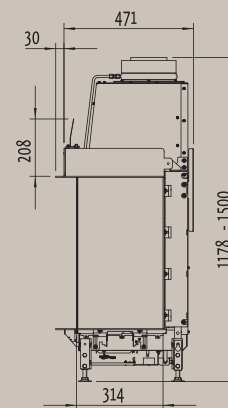

Мощность: 8,7 кВт
КПД: 83 %