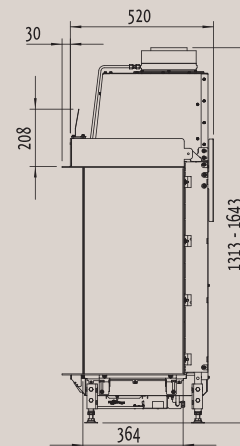

Вид сбоку

Мощность: 10,8 кВт
КПД: —