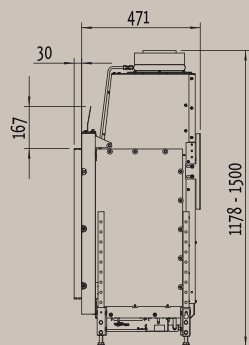

Обзор продукции

Die angegebenen Maße (S. 40-45) sind nicht vertraglich bindend.
Указанные размеры (страницы 40-45) не предусмотрены договором

Fairo ECO-prestige 75

Стр. 6

Вид спереди

Вид сверху

Вид сбоку

Мощность: 8,7 кВт
КПД: 83 %