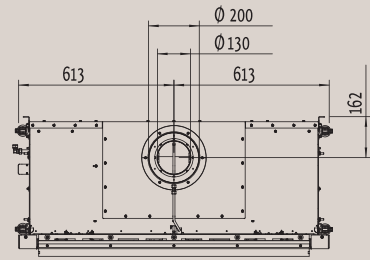

* Внутренние размеры

Fairo ECO-prestige 105/59

Стр. 8

Вид спереди

Вид сверху

Вид сбоку

Мощность: 8,9 кВт
КПД: 82 %

* Внутренние размеры