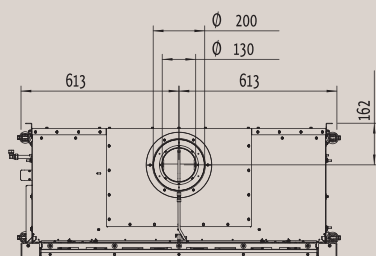

Fairo ECO-prestige 105/79

Стр. 10

Вид сверху

Мощность: 10,8 кВт
КПД: —

* Внутренние размеры

Fairo ECO-prestige 80

Угловая левая Стр. 16

Мощность: 8,7 кВт
КПД: 83 %