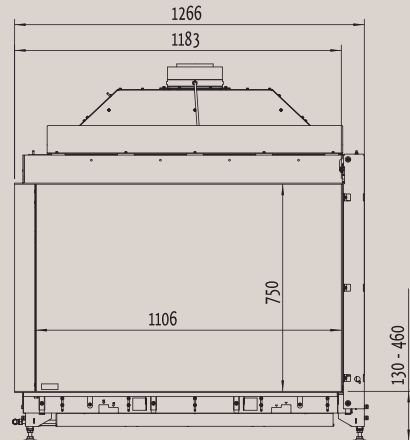

Вид спереди