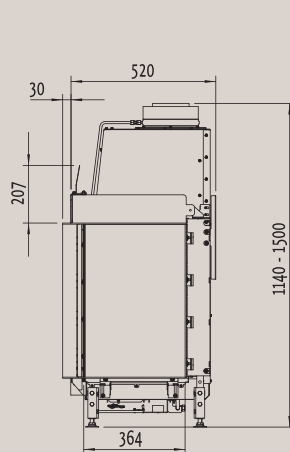

Мощность: 8,9 кВт
КПД: 82 %

Fairo ECO-prestige 110/55

Угловая правая Стр.: 18

Вид спереди

Вид сверху

Вид сбоку

Мощность: 8,9 кВт
КПД: 82 %

Fairo ECO-prestige 110/75