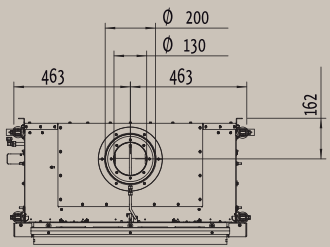

Обзор продукции

Die angegebenen Maße (S. 40-45) sind nicht vertraglich bindend.
Указанные размеры (страницы 40-45) не предусмотрены договором

Fairo ECO-prestige 75

Стр. 6

Вид спереди

Вид сверху

Вид сбоку

Мощность: 8,7 кВт
КПД: 83 %