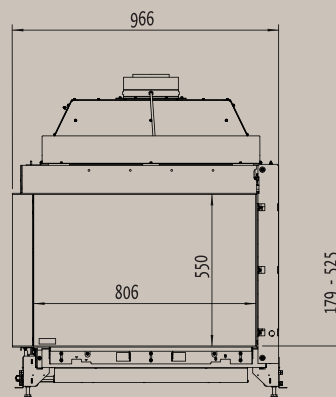

Вид спереди