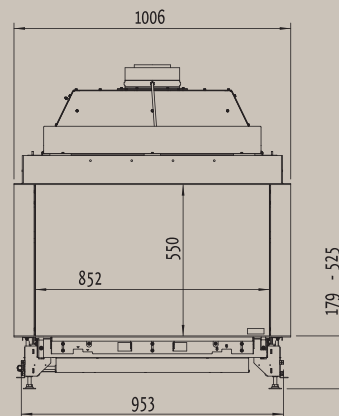

Вид спереди