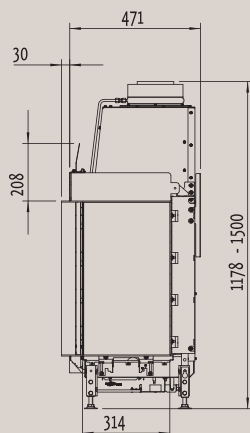

Мощность: 8,7 кВт
КПД: 83 %