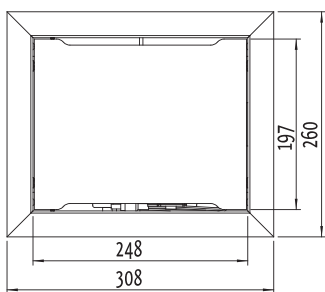

Техническое устройство

Вид спереди