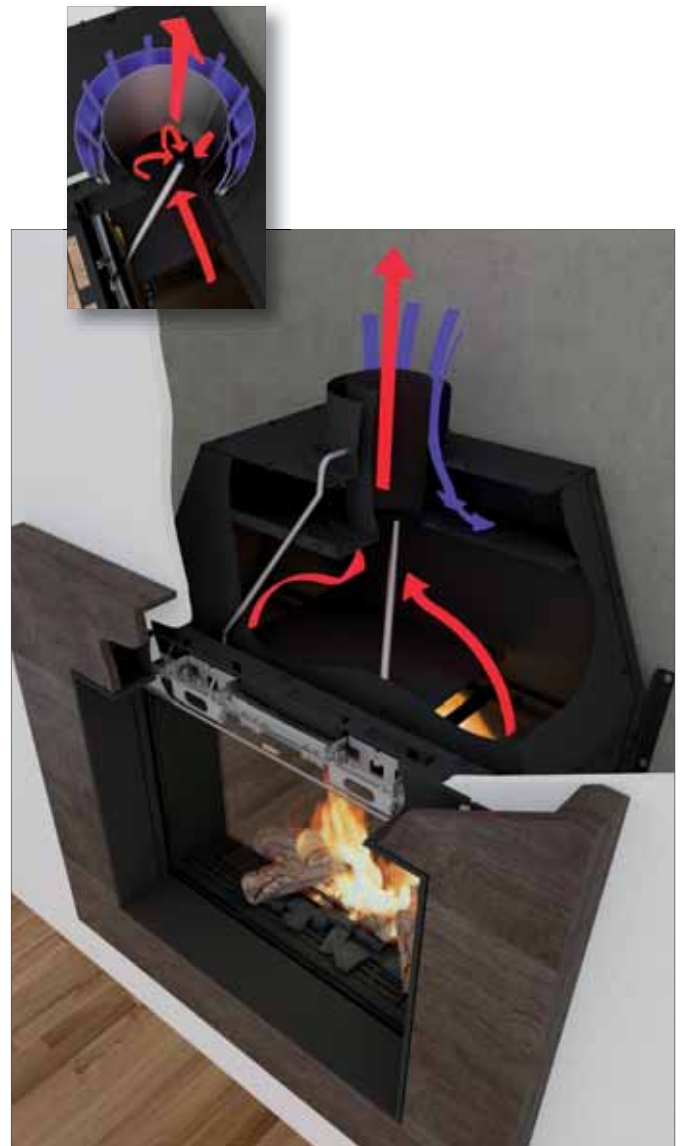

Измерительные зонды для определения оптимального режима работы

FaïroECO-line — гарантия того, что вы будете наслаждаться своим камином долгие годы, т. к. при его проектировании были учтены все детали — вплоть до мельчайших. Кроме самого камина, огромное влияние на качество горения и игру пламени оказывает дымоход. Серия FaïroECO-line оснащена встроенными зондами, выполняющими регулярные измерения для проверки работы дымохода. Эти зонды полностью скрыты и дают возможность специалисту по монтажу определять уровень кислорода (O₂) и выбросов (CO) в ходе профилактического техобслуживания. Концентрация O₂ показывает, как работает дымоход, в то время как концентрация CO свидетельствует о качестве горения. Таким образом, любая неполадка дымохода может быть своевременно обнаружена, и ваш камин снова будет работать с оптимальной эффективностью, не нанося вреда окружающей среде.