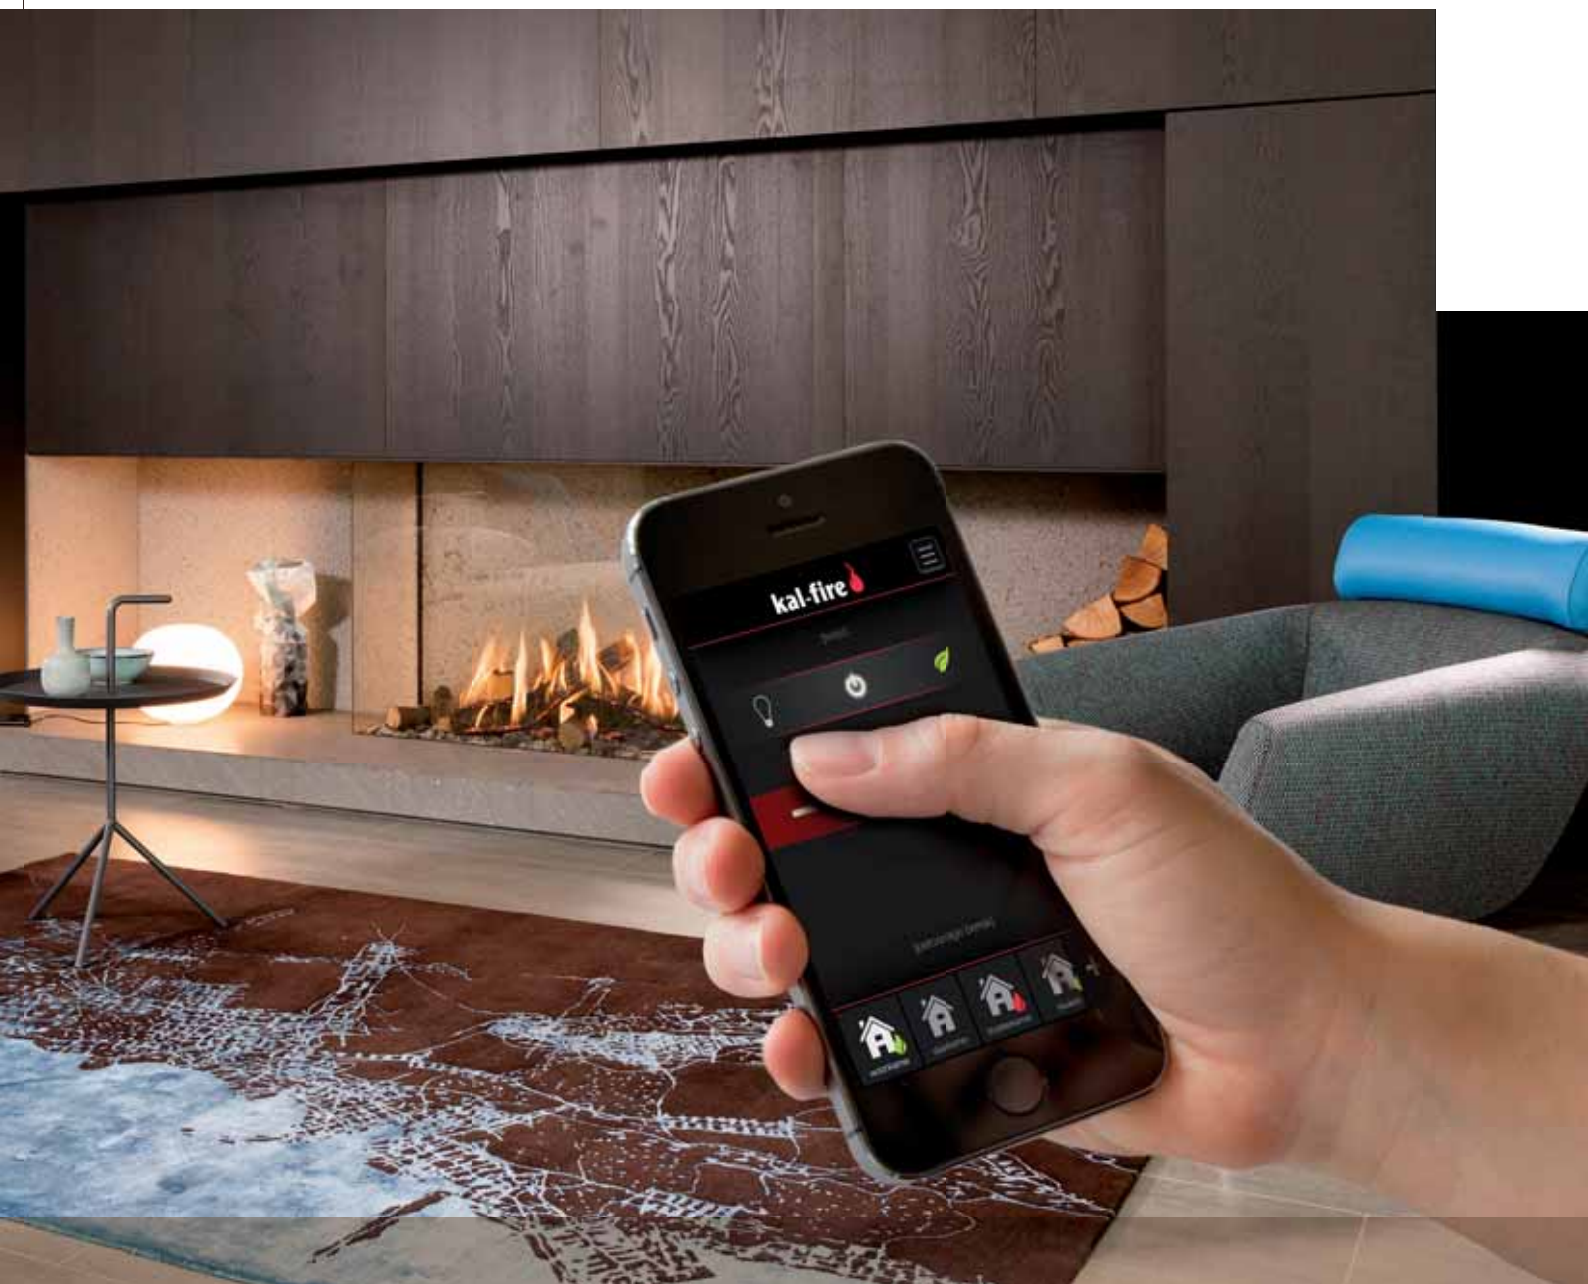

iMatch: Камин Fairo ECO-prestige
эксплуатируется современным
способом — при помощи пульта
дистанционного управления **iMatch**

Этот пульт позволяет включать и выключать камин, регулировать высоту пламени, уютно устроившись в кресле. При помощи iMatch можно выбрать один из восьми стандартных режимов или специальный режим ECO, создающий эффект мерцающего пламени и отличающийся чрезвычайно высокой экономичностью.

iMatch, iPhone, Android, ...
moderne Fernbedienung

iMatch Fern- bedienung

Die moderne Gasfeuerstelle wird auf moderne Art bedient: mit der iMatch-Fernbedienung. Mit dieser Fernbedienung können Sie die Gasfeuerstelle bequem vom Sessel aus ein- und ausschalten und die Flammenhöhe regulieren. Wählen Sie mittels iMatch eine der acht normalen Stufen oder den speziellen ECO-Modus, die Stufe, die ein stets wechselndes Flammenbild erzeugt und für eine beträchtliche Energieeinsparung sorgt.