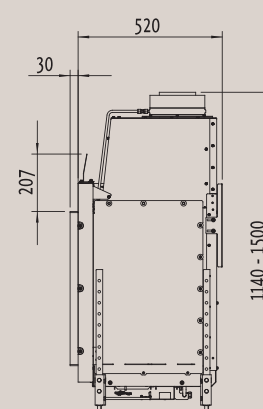

Мощность: 8,9 кВт
КПД: 82 %