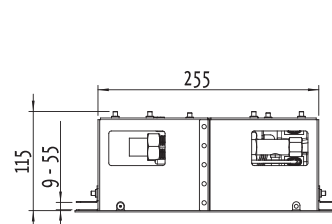

Интегрированные Schornsteinfeger-Messpunkte | Измерительные зонды для определения оптимального режима работы

Mit dem Faïro ECO-prestige haben Sie garantiert viele Jahre Freude am Kaminfeuer, denn seine Konzeption wurde bis ins kleinste Details durchgeplant. Neben dem Feuerraum des Kamins ist aber auch eine einwandfrei funktionierende Abgasanlage wichtig für die Qualität der Verbrennung und die Schönheit des Flammenspiels. In jedem Faïro ECO-prestige sind deshalb Schornsteinfeger-Messpunkte integriert, die eine regelmäßige Überprüfung der Abgasanlage ermöglichen. Mithilfe dieser versteckt angebrachten Messpunkte kann der Installateur die Werte der Frischluft (O₂) und der Abluft (CO) bei den regelmäßigen Wartungen ermitteln. Die Messwerte von O₂ geben Auskunft über die Funktionsweise der Abgasanlage, wohingegen die Messwerte von CO die Qualität der Verbrennung anzeigen. Auf diese Weise können Funktionsstörungen der Abgasanlage rechtzeitig festgestellt werden, damit Sie weiterhin von einem optimalen und ökologischen Betrieb Ihres Kamins profitieren können.

Измерительные зонды для определения оптимального режима работы