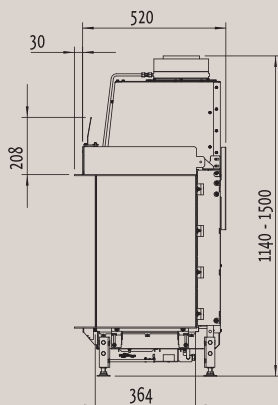

Мощность: 8,7 кВт
КПД: 83 %

Fairo ECO-prestige 115/55

3-сторонняя Стр.: 28

Вид спереди

Вид сверху

Вид сбоку

Мощность: 8,9 кВт
КПД: 82 %

Fairo ECO-prestige 115/75