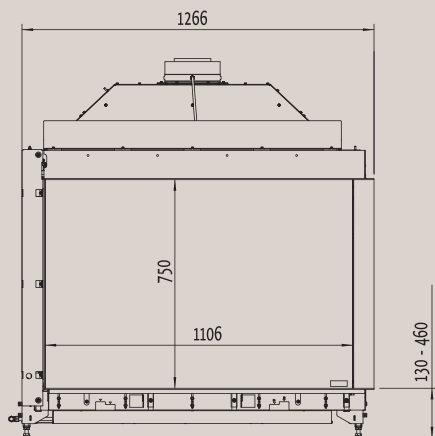

Угловая левая

Вид спереди

Вид сверху

Вид сбоку

Мощность: 10,8 кВт
КПД: —

Fairo ECO-prestige 110/75

Угловая правая Стр.: 20

Вид спереди