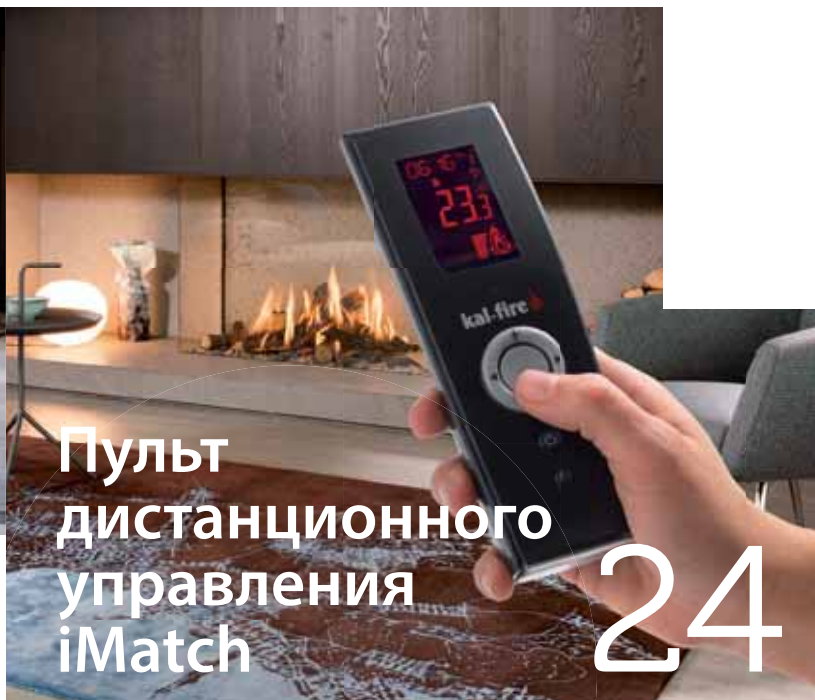

Все камины, характеристики и изображения которых размещены в этой брошюре, работают на природном газе G20.

30 Сплошная
задняя
панель

Обзор
с двух сторон

16

Пульт
дистанционного
управления
iMatch

24

Угловые модели