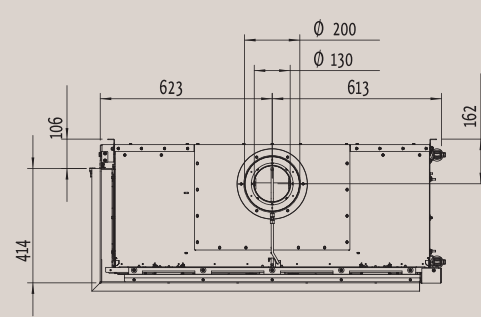

Fairo ECO-prestige 110/55

Угловая правая Стр.: 18

Вид спереди

Мощность: 8,9 кВт
КПД: 82 %

Fairo ECO-prestige 110/75

Угловая левая

Вид сверху

Мощность: 10,8 кВт
КПД: —