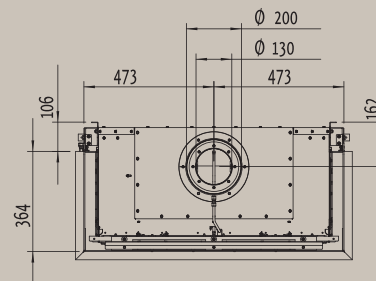

Вид сверху

Вид сбоку

Мощность: 10,8 кВт
КПД: —

Fairo ECO-prestige 85

3-сторонняя Стр.: 26

Вид спереди

Вид сверху

Вид сбоку