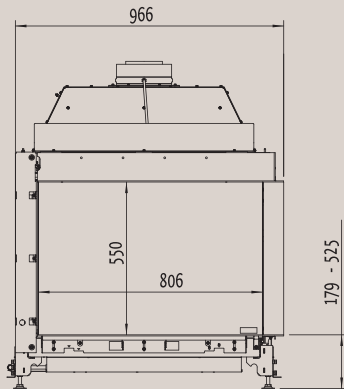

Fairo ECO-prestige 80

Угловая правая

Вид спереди

Вид сверху