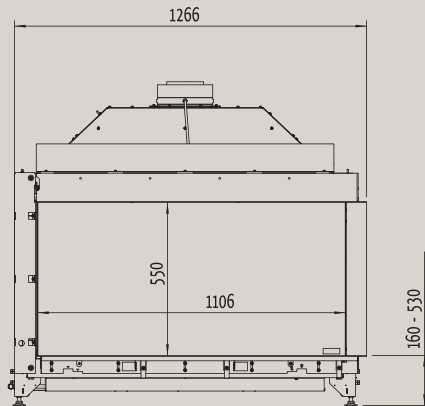

Fairo ECO-prestige 110/55

Угловая правая Стр.: 18

Вид спереди