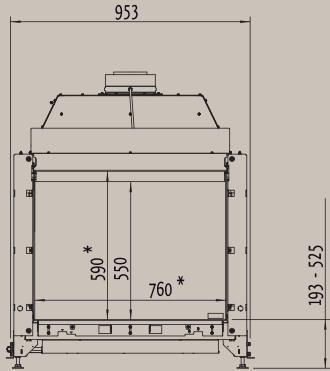

Обзор продукции

Die angegebenen Maße (S. 40-45) sind nicht vertraglich bindend.
Указанные размеры (страницы 40-45) не предусмотрены договором

Fairo ECO-prestige 75

Стр. 6

Вид спереди

Вид сверху

Вид сбоку

Мощность: 8,7 кВт
КПД: 83 %