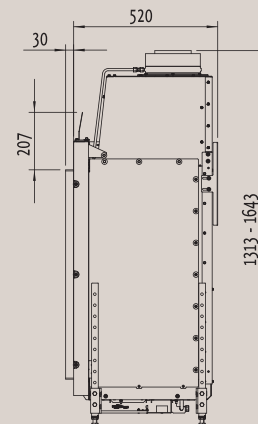

Угловая левая

Вид спереди

Вид сверху

Вид сбоку

Мощность: 10,8 кВт
КПД: —

Fairo ECO-prestige 110/75

Угловая правая Стр.: 20

Вид спереди