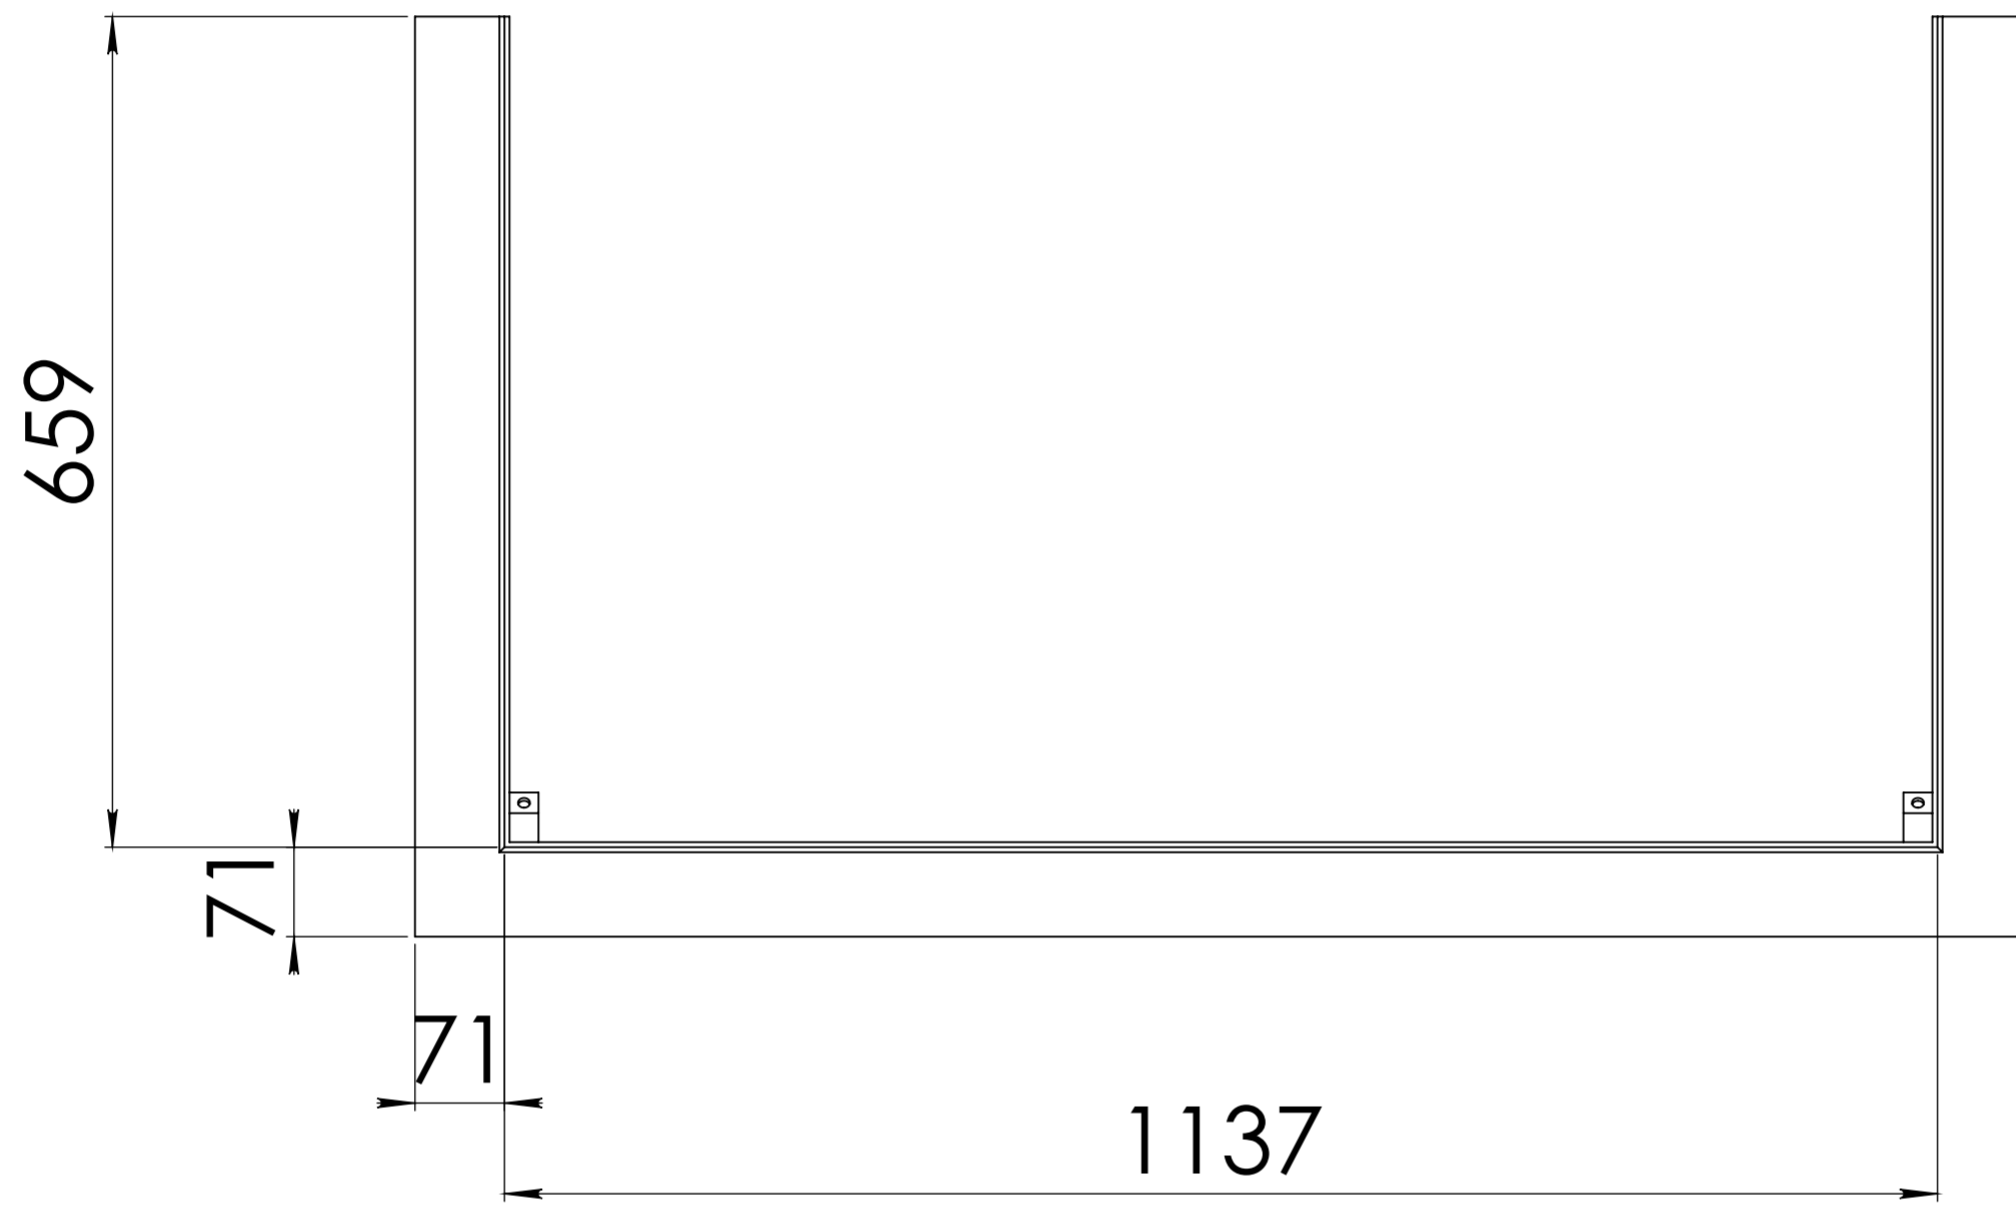

Metro 100XT3 Iron Lintel

38C-1773 /1