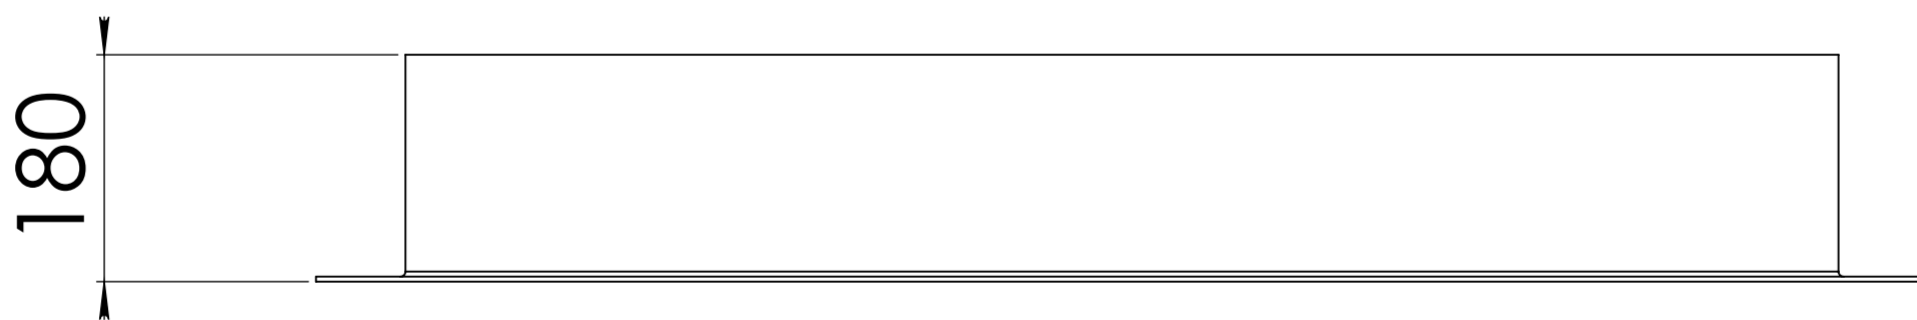

Metro 100XT3 Iron Lintel

38C-1773 /1